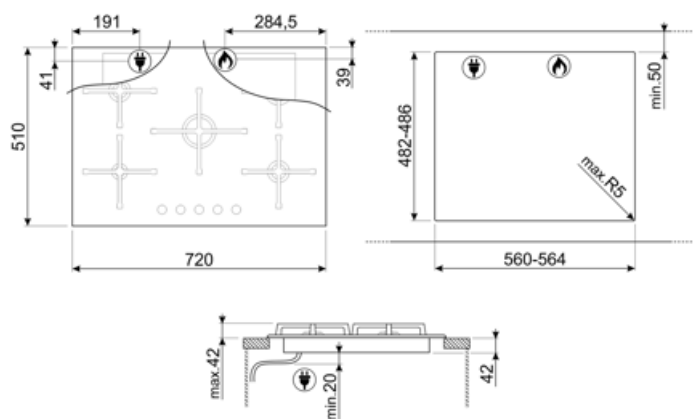

Nedfelling i benkeplate 482-486x560-564 mm

Tekniske egenskaper

Venstre foran - Gass - AUX - 1.10 kW

Venstre bak - Gass - SRD - 1.70 kW

Midten - Gass - RP - 3.20 kW

Høyre bak - Gass - RP - 2.60 kW

Høyre foran - Gass - SRD - 1.70 kW

Gassikkerhetsventiler Ja

Automatisk tenning Ja

Elektrisk tilkobling

Elektrisk tilkoblingseffekt (W) 1 W

Frekvens (Hz) 50/60 Hz

Spenning (V) 220-240 V

Lengde på strømledning (cm) 120 cm

Type ledning Enfase

Kontakt No

Gasstilkobling

Gasstype G20/G25 Naturgass

Andre gasstilkoblinger Konisk

Gasstilkobling Sylinderisk

følger

Andre medfølgende dyser Flytende gass G30 GPL, Bygass G110

Måling av gassforbindelse (W) 10300 W