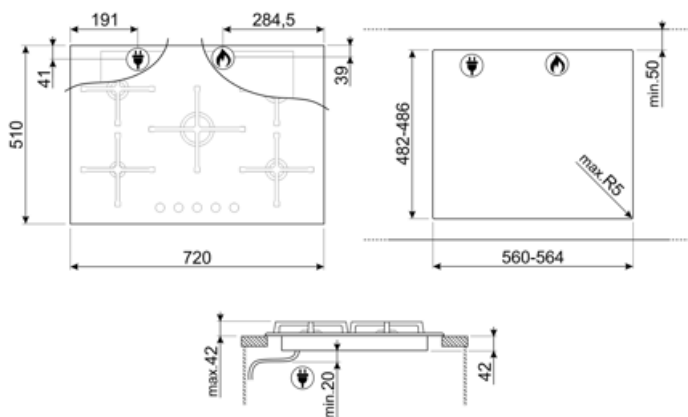

Opties

Technische specificaties

Linksvoor - Gas - AUX - 1.10 kW

Linksachter - Gas - SRD - 1.70 kW

Midden - Gas - RP - 3.20 kW

Rechtsachter - Gas - RP - 2.60 kW

Rechtsvoor - Gas - SRD - 1.70 kW

Thermobeveiliging Ja

Andere gasaansluitingen Conisch
Nominale aansluitwaarde gas 10300 W

Compatibele Accessoires

5MP1GOG

Hob knobs set Linea knobs for Gas on Glass hobs (5 knobs)

Symbols glossary

- | | | | |
|--|--|---|---|
|  | Standard installation: Traditional installation in tabletop, suitable for any kitchen sets |  | Heavy duty gietijzeren pannendragers: voor maximale stabiliteit en sterkte. |
|  | Knobs control |  | Versterkte basis: Een versterkte basis, exclusief ontwikkeld door Smeg, bestaat uit een stalen laag bevestigd aan de onderkant van het glasoppervlak van al het gas op glazen kookplaten. |
|  | Directional burners: have an almost vertical flame which transfers real power to the pot. | | |