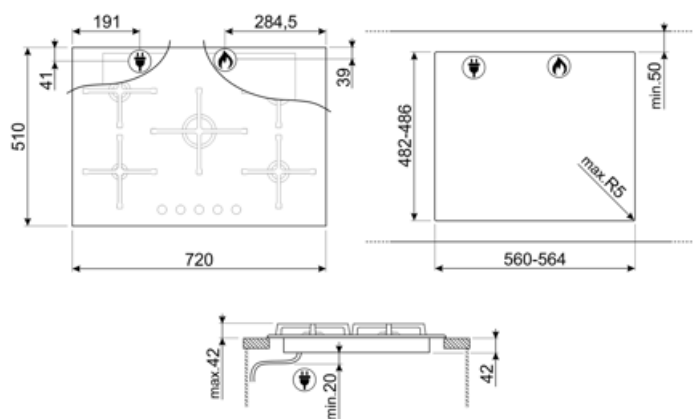

Standard
inbyggnadsmått

482-486x560-564 mm

Teknisk specifikation

Vänster fram - Gas - AUX - 1.10 kW

Vänster bak - Gas - SRD - 1.70 kW

Mitten - Gas - RP - 3.20 kW

Höger bak - Gas - RP - 2.60 kW

Höger fram - Gas - SRD - 1.70 kW

Säkerhetsventiler Ja

Automatisk tändning Ja

Elektrisk anslutning

Anslutningseffekt 1 W
Spänning (V) 220-240 V
Typ av sladd Enfas

Frekvens 50/60 Hz
Längd matningskabel 120 cm
Kontakt No

Gasanslutning

Typ av gas G20/G25 Naturgas
Gasanslutning Cylindrisk
Andra medföljande dysor G30 Gasol, G110 Stadsgas

Övriga inkluderade gasanslutningar Konisk
Anslutningseffekt 10300 W