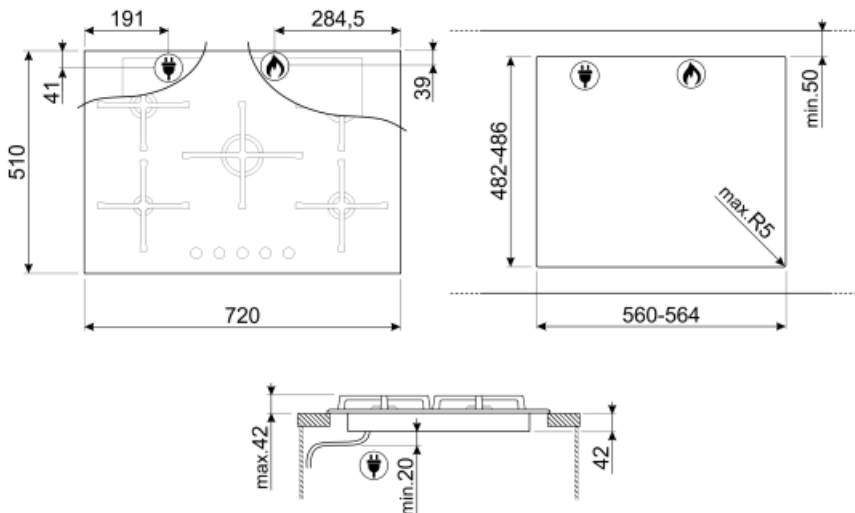

מאפיינים טכניים

- גז - קדמי-שמאלי - AUX - 1.10 kW
- 1.70 kW אחורי-שמאלי - גז - מהיר למחצה
- 3.20 kW אמצעי - גז - מהירות
- 2.60 kW אחורי-ימני - גז - מהירות
- 1.70 kW קדמי-ימני - גז - מהיר למחצה

שסתומי בטיחות לגז   כן   הצתה אוטומטית   כן

חיבור חשמלי

דירוג חיבור חשמלי (ואט)	1 W	תדר (Hz)	50/60 Hz
(מתח) (וולט)	220-240 V	אורך כבל חשמל	120 cm
סוג כבל חשמל	חד-פאזי		

חיבור גז

סוג גז	גז טבעי G20/G25	חיבורי גז אחרים מצורפים	קוני
Gas connection	Cilindrical	(דירוג חיבור גז) (ואט)	10300 W
חרירי גז אחרים כלולים	גז G110, גפ"ם גז נזולי G30 עירוני