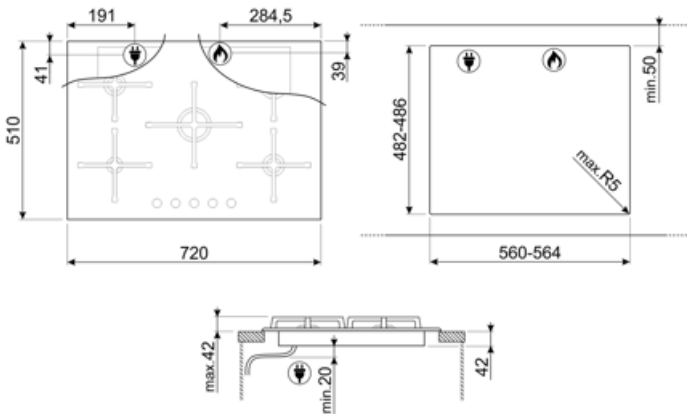

מאפיינים טכניים

גז - קדמי-שמאלי - AUX - 1.10 kW
1.70 kW אחורי-שמאלי - גז - מהיר למחצה
3.20 kW אמצעי - גז - מהירות
2.60 kW אחורי-ימני - גז - מהירות
1.70 kW קדמי-ימני - גז - מהיר למחצה

שסתומי בטיחות לגז   כן   הצתה אוטומטית   כן

חיבור חשמלי

דירוג חיבור חשמלי (ואט)	1 W	אורך כבל חשמל	120 cm
מתח (וולט)	220-240 V	Terminal box	No
סוג כבל חשמל	חד-פאזי	תקע	לא
תדר (Hz)	50/60 Hz		

חיבור גז

סוג גז	גז טבעי G20/G25	חיבורי גז אחרים מצורפים	קוני
Gas connection	Cilindrical	(דירוג חיבור גז (ואט)	10300 W
חרירי גז אחרים כלולים	גז G110, גז נוזלי G30 עירוני