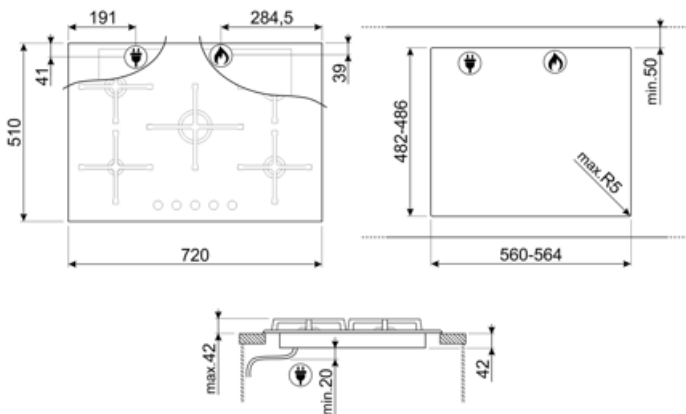

מאפיינים טכניים

גז - קדמי-שמאלי - AUX - 1.10 kW
1.70 kW אחורי-שמאלי - גז - מהיר למחצה
3.20 kW אמצעי - גז - מהירות
2.60 kW אחורי-ימני - גז - מהירות
1.70 kW קדמי-ימני - גז - מהיר למחצה

שסתומי בטיחות לגז   כן   הצתה אוטומטית   כן

חיבור חשמלי

אט (דירוג חיבור חשמלי)	1 W	אורך כבל חשמל	120 cm
(מתח וולט)	220-240 V	Terminal box	No
סוג כבל חשמל	חד-פאזי	תקע	לא
תדר (Hz)	50/60 Hz		

חיבור גז

סוג גז	גז טבעי G20/G25	חיבורי גז אחרים מצורפים	קוני
Gas connection	Cilindrical	(דירוג חיבור גז ואט)	10300 W
חרירי גז אחרים כלולים	גז G110, גז נוזלי G30 עירוני