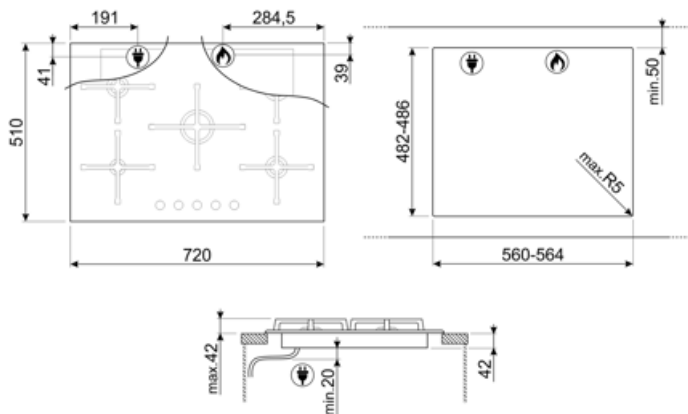

שסתומי בטיחות לגז כן הצתה אוטומטית כן

חיבור חשמלי

(דירוג חיבור חשמלי (ואט	1 W	אורך כבל חשמל	120 cm
(מתח (וולט	220-240 V	Terminal box	No
סוג כבל חשמל	חד-פאזי	תקע	No
תדר (Hz)	50/60 Hz		

חיבור גז

סוג גז	גז טבעי G20/G25	חיבורי גז אחרים מצורפים	קוני
Gas connection	Cilindrical	(דירוג חיבור גז (ואט	10300 W
חרירי גז אחרים כלולים	גז G110, גפ"ם גז נזולי G30 עירוני		