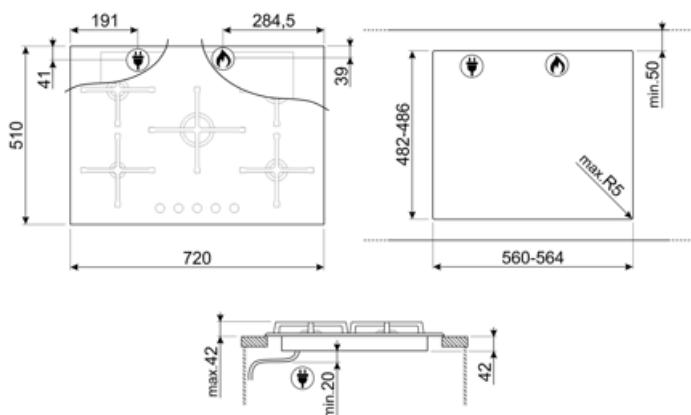

מאפיינים טכניים

גז - קדמי-שמאלי - AUX - 1.10 kW
1.70 kW אחורי-שמאלי - גז - מהיר למחצה
3.20 kW אמצעי - גז - מהירות
2.60 kW אחורי-ימני - גז - מהירות
1.70 kW קדמי-ימני - גז - מהיר למחצה

שסתומי בטיחות לגז   כן   הצתה אוטומטית   כן

חיבור חשמלי

אט (דירוג חיבור חשמלי)	1 W	אורך כבל חשמל	120 cm
(מתח וולט)	220-240 V	Terminal box	No
סוג כבל חשמל	חד-פאזי	תקע	לא
תדר (Hz)	50/60 Hz		

חיבור גז

סוג גז	גז טבעי G20/G25	חיבורי גז אחרים מצורפים	קוני
Gas connection	Cilindrical	(דירוג חיבור גז ואט)	10300 W
חרירי גז אחרים כלולים	גז G110, גז נוזלי G30 עירוני