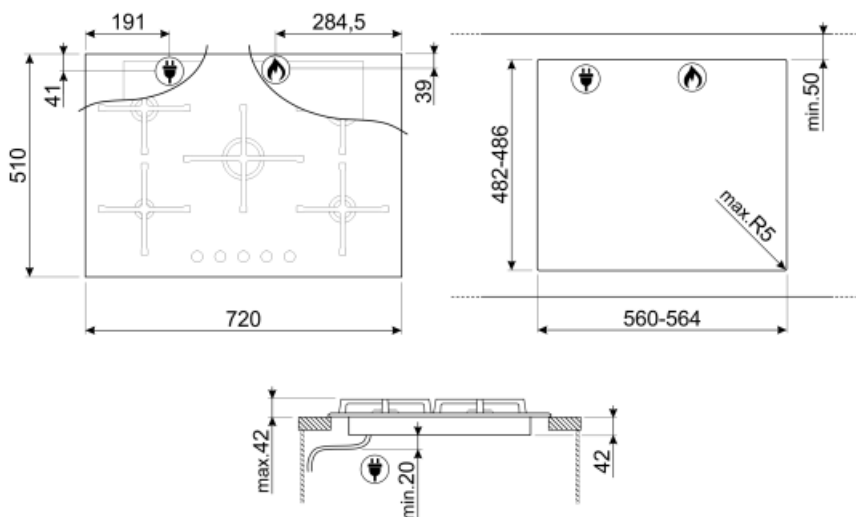

Nedfelling i benkeplate 482-486x560-564 mm

Tekniske egenskaper

Venstre foran - Gass - AUX - 1.10 kW

Venstre bak - Gass - SRD - 1.70 kW

Midten - Gass - RP - 3.20 kW

Høyre bak - Gass - RP - 2.60 kW

Høyre foran - Gass - SRD - 1.70 kW

Gassikkerhetsventiler Ja Automatisk tenning Ja

Elektrisk tilkobling

Elektrisk tilkoblingseffekt (W)	1 W	Frekvens (Hz)	50/60 Hz
Spenning (V)	220-240 V	Lengde på strømledning (cm)	120 cm
Type ledning	Enfase		

Gasstilkobling

Gasstype	G20/G25 Naturgass	Andre gasstilkoblinger følger	Konisk
Gasstilkobling	Sylindrisk	Måling av gassforbindelse (W)	10300 W
Andre medfølgende dyser	Flytende gass G30 GPL, Bygass G110