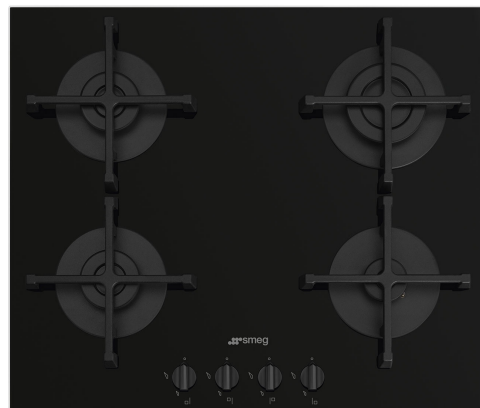

PV264B

Famille	Table de cuisson
Type d'encastrement	Semi-affleurant ou affleurant
Dimension	60 cm
Alimentation	Gaz
Type	Gaz
Code EAN	8017709329020

Esthétique

Esthétique	Elementi
Couleur	Noir
Finition	Verre
Matériau	Verre
Type de verre	Standard (clair)
Bord de la vitre	Droit
Verre sur inox	Oui
Grilles	Fonte
Brûleurs	Standard
Matériau des brûleurs	Aluminium
Type de commandes	Manettes
Position des commandes	Frontal
Nombre de manettes	4
Couleur des manettes	Noir
Couleur de la sérigraphie	Gris

Programmes / Fonctions

Nombre de brûleurs gaz	4
Nombre total de foyers	4

Options

Encastrement	482-486x560-564 mm
--------------	--------------------

Not included accessories

5MP1GOG

Kit de 5 manettes Linéa pour tables de cuisson PM et PV

WOKGHU

Support WOK en fonte

5MP700AO

Kit manettes - Cortina anthracite/laiton antique pour tables de cuisson vitrocéramique

5MP1GOGB3

Symbols glossary (TT)

Grilles en fonte : Ces grilles résistent aux hautes températures. Solides et robustes, elles ont été conçues pour faciliter le déplacement des casseroles.

Verre-sur-inox : La solution verre-sur-inox sur tables de cuisson en verre Smeg est conçue avec un film en acier inox sous le verre. Esthétiquement invisible, ce dispositif augmente la résistance du plateau : en effet, même dans le cas d'une rupture accidentelle, les éclats ne se dispersent pas, mais restent fixés sur le plateau.