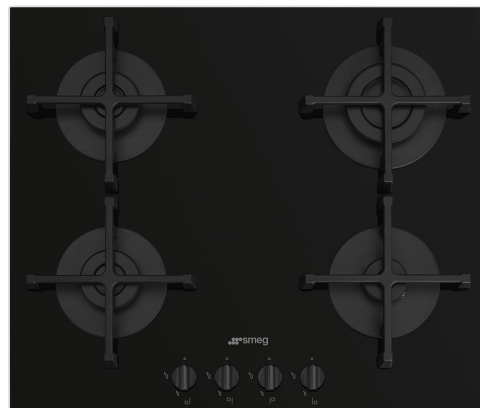

PV264B

Famille	Table de cuisson
Type d'encastrement	Semi-affleurant ou affleurant
Dimension	60 cm
Alimentation	Gaz
Type	Gaz
Code EAN	8017709329020

Esthétique

Esthétique	Elementi
Couleur	Noir
Finition	Verre
Matériau	Verre
Type de verre	Standard (clair)
Bord de la vitre	Droit
Verre sur inox	oui
Grilles	Fonte
Brûleurs	Standard
Matériau des brûleurs	Aluminium
Type de commandes	Manettes
Position des commandes	Frontal
Nombre de manettes	4
Couleur des manettes	Noir
Logo	Sérigraphié
Couleur de la sérigraphie	Gris

Programmes / Fonctions

Nombre de brûleurs gaz	4
Nombre total de foyers	4

Options

Encastrement	482-486x560-564 mm
--------------	--------------------

Accessoires Compatibles

5MP1G0GB3

5MP700PO

Kit manettes - Cortina crème/laiton antique pour tables de cuisson vitrocéramique

5MP800A

Kit manettes - Coloniale doré/anthracite pour tables de cuisson vitrocéramique

5MPV3MB

Symbols glossary

Grilles en fonte : Ces grilles résistent aux hautes températures. Solides et robustes, elles ont été conçues pour faciliter le déplacement des casseroles.

Commandes par manettes

Verre-sur-inox : La solution verre-sur-inox sur tables de cuisson en verre Smeg est conçue avec un film en acier inox sous le verre. Esthétiquement invisible, ce dispositif augmente la résistance du plateau : en effet, même dans le cas d'une rupture accidentelle, les éclats ne se dispersent pas, mais restent fixés sur le plateau.