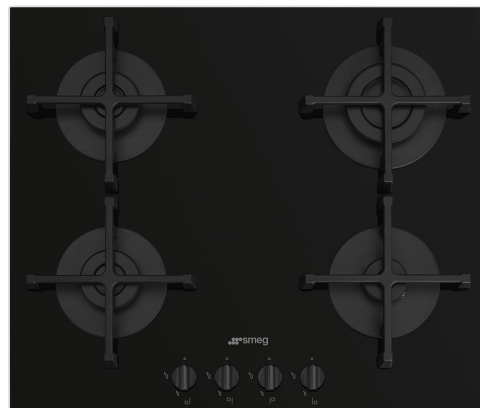

PV264B

Famille	Table de cuisson
Type d'encastrement	Semi-affleurant ou affleurant
Dimension	60 cm
Alimentation	Gaz
Type	Gaz
Code EAN	8017709329020

Esthétique

Esthétique	Elementi
Couleur	Noir
Finition	Verre
Matériau	Verre
Type de verre	Standard (clair)
Bord de la vitre	Droit
Verre sur inox	oui
Grilles	Fonte
Brûleurs	Standard
Matériau des brûleurs	Aluminium
Type de commandes	Manettes
Position des commandes	Frontal
Nombre de manettes	4
Couleur des manettes	Noir
Logo	Sérigraphié
Couleur de la sérigraphie	Gris

Programmes / Fonctions

Nombre de brûleurs gaz	4
Nombre total de foyers	4

Options

Encastrement	482-486x560-564 mm
--------------	--------------------

Accessoires Compatibles

5MP1G0GB3

5MP700PO

Kit manettes - Cortina crème/laiton antique pour tables de cuisson vitrocéramique

5MP800A

Kit manettes - Coloniale doré/anthracite pour tables de cuisson vitrocéramique

5MPV3MB

Symbols glossary

Grilles en fonte : Ces grilles résistent aux hautes températures. Solides et robustes, elles ont été conçues pour faciliter le déplacement des casseroles.

Verre-sur-inox : La solution verre-sur-inox sur tables de cuisson en verre Smeg est conçue avec un film en acier inox sous le verre. Esthétiquement invisible, ce dispositif augmente la résistance du plateau : en effet, même dans le cas d'une rupture accidentelle, les éclats ne se dispersent pas, mais restent fixés sur le plateau.