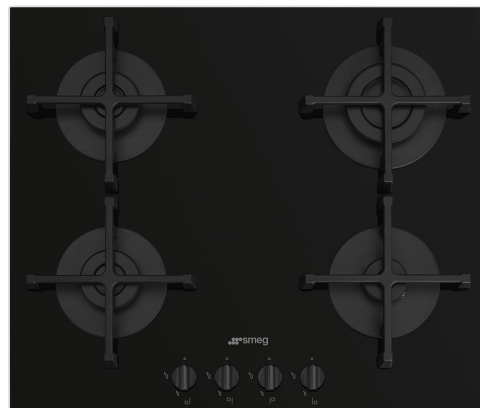

## PV264B

Famille	Table de cuisson
Type d'encastrement	Semi-affleurant ou affleurant
Dimension	60 cm
Alimentation	Gaz
Type	Gaz
Code EAN	8017709329020

## Esthétique

Esthétique	Elementi
Couleur	Noir
Finition	Verre
Matériau	Verre
Type de verre	Standard (clair)
Bord de la vitre	Droit
Verre sur inox	oui
Grilles	Fonte
Brûleurs	Standard
Matériau des brûleurs	Aluminium
Type de commandes	Manettes
Position des commandes	Frontal
Nombre de manettes	4
Couleur des manettes	Noir
Logo	Sérigraphié
Couleur de la sérigraphie	Gris

## Symbols glossary

---

Grilles en fonte : Ces grilles résistent aux hautes températures. Solides et robustes, elles ont été conçues pour faciliter le déplacement des casseroles.

Verre-sur-inox : La solution verre-sur-inox sur tables de cuisson en verre Smeg est conçue avec un film en acier inox sous le verre. Esthétiquement invisible, ce dispositif augmente la résistance du plateau : en effet, même dans le cas d'une rupture accidentelle, les éclats ne se dispersent pas, mais restent fixés sur le plateau.