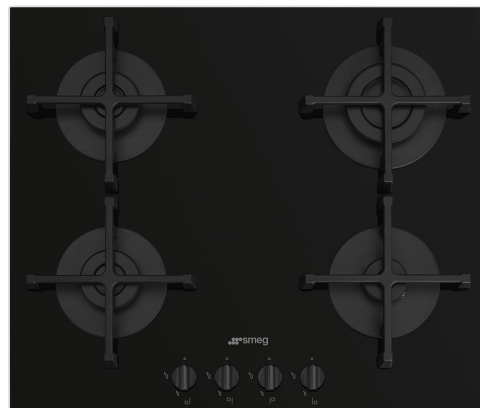

PV264B

Rodzina produktów	Płyta kuchenna
Montaż	Na równi z blatem
Wymiary	60 cm
Zasilanie	Gaz
Typ	Gazowa
Kod EAN	8017709329020

Linia wzornicza

Linia wzornicza	Selezione
Kolor	Czarny
Wykończenie	Szkło
Materiał	Szkło
Rodzaj szkła	Standard
Szklane krawędzie	Prosta krawędź
Szkło na stali nierdzewnej	Tak
Ruszty	Żeliwo
Palniki	Standard
Materiał palników	Aluminium
Rodzaj sterowania	Pokręta
Położenie pokręteł	Front
Liczba pokręteł	4
Kolor pokręteł	Czarny
Logo	Serigrafia
Kolor nadruku	Szary

Programy / Funkcje

Liczba palników gazowych	4
Liczba wszystkich stref grzejnych	4

Opcje

Standardowe wycięcie 482-486x560-564 mm

Specyfikacja techniczna

Przedni lewy - Gaz - Średnio szybki - 1.70 kW

Tyłny lewy - Gaz - Średnio szybki - 1.70 kW

Tyłny prawy - Gaz - Szybki - 2.90 kW

Przedni prawy - Gaz - Pomocniczy - 1.00 kW

Zabezpieczenie przeciwwypływowe gazu Tak

Zapalarka elektryczna zintegrowana w pokrętle Tak

Podłączenie elektryczne

Moc przyłączeniowa (W) 1 W
Napięcie (V) 220-240 V
Rodzaj przewodu elektrycznego w zestawie Tak, jednofazowy

Sterowanie pokrętłami

Gas na szkło: Wzmocniona podstawa, opracowana przez Smeg, składa się ze stalowej warstwy przymocowanej do spodniej strony szklanej powierzchni wszystkich gazowych płyt szklanych.