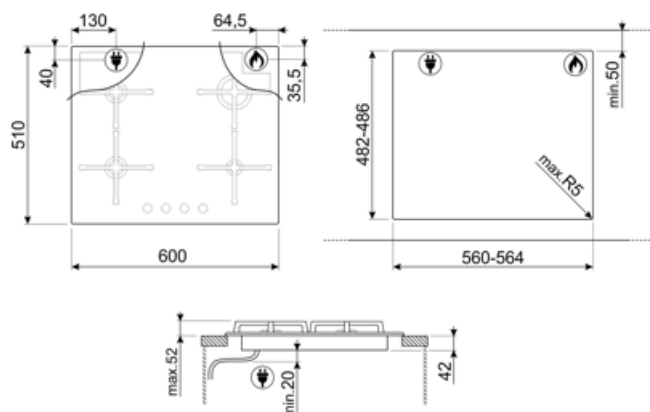

PV264B

Rodzina produktów	Płyta kuchenna
Montaż	Na równi z blatem
Wymiary	60 cm
Zasilanie	Gaz
Typ	Gazowa
Kod EAN	8017709329020

Linia wzornicza

Linia wzornicza	Selezione
Kolor	Czarny
Wykończenie	Szkło
Materiał	Szkło
Rodzaj szkła	Standard
Szklane krawędzie	Prosta krawędź
Szkło na stali nierdzewnej	Tak
Ruszty	Żeliwo
Palniki	Standard
Materiał palników	Aluminium
Rodzaj sterowania	Pokręta
Położenie pokręteł	Front
Liczba pokręteł	4
Kolor pokręteł	Czarny
Logo	Serigrafia
Kolor nadruku	Szary

Częstotliwość (Hz) 50/60 Hz
Długość przewodu zasilającego (cm) 120 cm
Wtyczka Nie

Podłączenie gazowe

Typ gazu G20/G25 gaz naturalny
Podłączenie gazowe Cylindryczne

Zamienne dysze do gazu G30 GPL Gaz płynny
Moc przyłączeniowa gazu 7300 W