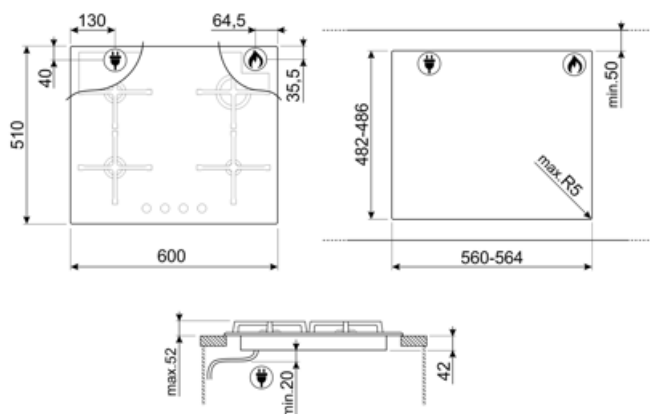

Specyfikacja techniczna

Przedni lewy - Gaz - Średnio szybki - 1.70 kW

Tylny lewy - Gaz - Średnio szybki - 1.70 kW

Tylny prawy - Gaz - Szybki - 2.90 kW

Przedni prawy - Gaz - Pomocniczy - 1.00 kW

Zabezpieczenie przeciwwypływowe gazu Tak

Zapalarka elektryczna zintegrowana w pokrętle Tak

Podłączenie elektryczne

Moc przyłączeniowa (W) 1 W
Napięcie (V) 220-240 V
Rodzaj przewodu elektrycznego w zestawie Tak, jednofazowy

Częstotliwość (Hz) 50/60 Hz
Długość przewodu zasilającego (cm) 120 cm
Wtyczka Nie

Podłączenie gazowe

Typ gazu G20/G25 gaz naturalny
Podłączenie gazowe Cylindryczne

Zamienne dysze do gazu G30 GPL Gaz płynny
Moc przyłączeniowa gazu 7300 W