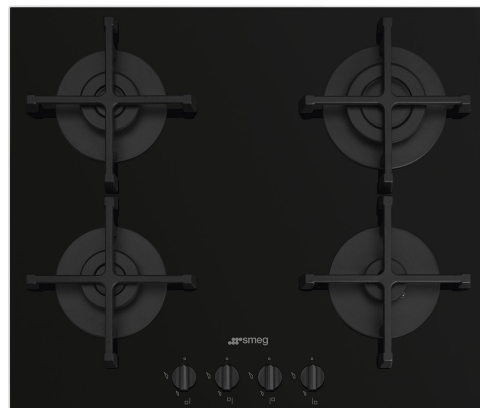

PV264B

Rodzina produktów	Płyta kuchenna
Montaż	Na równi z blatem
Wymiary	60 cm
Zasilanie	Gaz
Typ	Gazowa
Kod EAN	8017709329020

Linia wzornicza

Linia wzornicza	Selezione
Kolor	Czarny
Wykończenie	Szkło
Materiał	Szkło
Rodzaj szkła	Standard
Szklane krawędzie	Prosta krawędź
Szkło na stali nierdzewnej	Tak
Ruszty	Żeliwo
Palniki	Standard
Materiał palników	Aluminium
Rodzaj sterowania	Pokręta
Położenie pokręteł	Front
Liczba pokręteł	4
Kolor pokręteł	Czarny
Logo	Serigrafia
Kolor nadruku	Szary

Programy / Funkcje

Liczba palników gazowych	4
Liczba wszystkich stref grzejnych	4

Opcje

Standardowe wycięcie 482-486x560-564 mm

Specyfikacja techniczna

Przedni lewy - Gaz - Średnio szybki - 1.70 kW

Tylny lewy - Gaz - Średnio szybki - 1.70 kW

Tylny prawy - Gaz - Szybki - 2.90 kW

Przedni prawy - Gaz - Pomocniczy - 1.00 kW

Zabezpieczenie przeciwwypływowemu gazu Tak

Zapalarka elektryczna zintegrowana w pokrętle Tak

Podłączenie elektryczne

Moc przyłączeniowa (W) 1 W
Napięcie (V) 220-240 V
Rodzaj przewodu elektrycznego w zestawie Tak, jednofazowy

Sterowanie pokrętłami

Gas na szkło: Wzmocniona podstawa, opracowana przez Smeg, składa się ze stalowej warstwy przymocowanej do spodniej strony szklanej powierzchni wszystkich gazowych płyt szklanych.