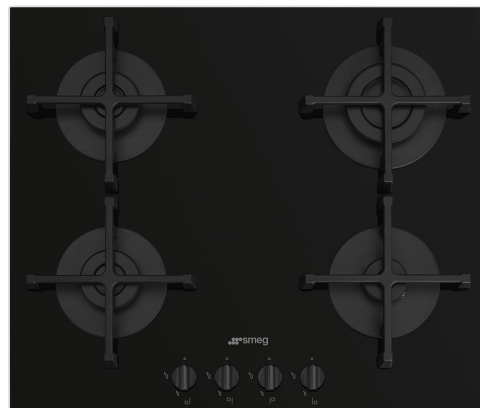

PV264B

Rodzina produktów	Płyta kuchenna
Montaż	Na równi z blatem
Wymiary	60 cm
Zasilanie	Gaz
Typ	Gazowa
Kod EAN	8017709329020

Linia wzornicza

Linia wzornicza	Selezione
Kolor	Czarny
Wykończenie	Szkło
Materiał	Szkło
Rodzaj szkła	Standard
Szklane krawędzie	Prosta krawędź
Szkło na stali nierdzewnej	Tak
Ruszty	Żeliwo
Palniki	Standard
Materiał palników	Aluminium
Rodzaj sterowania	Pokręta
Położenie pokręteł	Front
Liczba pokręteł	4
Kolor pokręteł	Czarny
Logo	Serigrafia
Kolor nadruku	Szary

Programy / Funkcje

Liczba palników gazowych	4
Liczba wszystkich stref grzejnych	4

Opcje

Standardowe wycięcie 482-486x560-564 mm

Specyfikacja techniczna

Przedni lewy - Gaz - Średnio szybki - 1.70 kW

Tylny lewy - Gaz - Średnio szybki - 1.70 kW

Tylny prawy - Gaz - Szybki - 2.90 kW

Przedni prawy - Gaz - Pomocniczy - 1.00 kW

Zabezpieczenie przeciwwypływowe gazu Tak

Zapalarka elektryczna zintegrowana w pokrętle Tak

Podłączenie elektryczne

Moc przyłączeniowa (W) 1 W
Napięcie (V) 220-240 V
Rodzaj przewodu elektrycznego w zestawie Tak, jednofazowy

Sterowanie pokrętłami

Gas na szkle: Wzmocniona podstawa, opracowana przez Smeg, składa się ze stalowej warstwy przymocowanej do spodniej strony szklanej powierzchni wszystkich gazowych płyt szklanych.