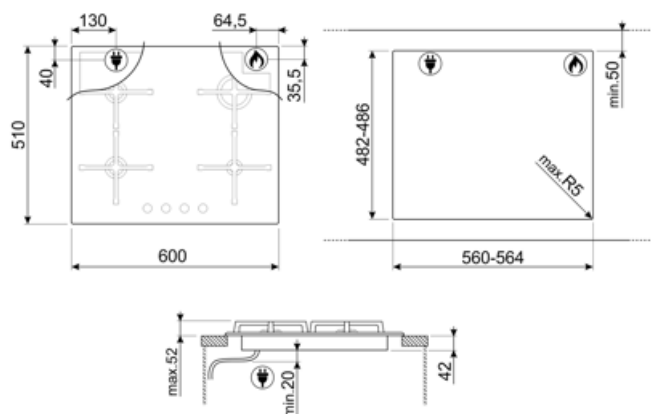

Specyfikacja techniczna

Przedni lewy - Gaz - Średnio szybki - 1.70 kW

Tylny lewy - Gaz - Średnio szybki - 1.70 kW

Tylny prawy - Gaz - Szybki - 2.90 kW

Przedni prawy - Gaz - Pomocniczy - 1.00 kW

Zabezpieczenie przeciwwypływowemu gazu Tak

Zapalarka elektryczna zintegrowana w pokrętle Tak

Podłączenie elektryczne

Moc przyłączeniowa (W) 1 W
Napięcie (V) 220-240 V
Rodzaj przewodu elektrycznego w zestawie Tak, jednofazowy

Częstotliwość (Hz) 50/60 Hz
Długość przewodu zasilającego (cm) 120 cm
Wtyczka Nie

Podłączenie gazowe

Typ gazu G20/G25 gaz naturalny
Podłączenie gazowe Cylindryczne

Zamienne dysze do gazu G30 GPL Gaz płynny
Moc przyłączeniowa gazu 7300 W