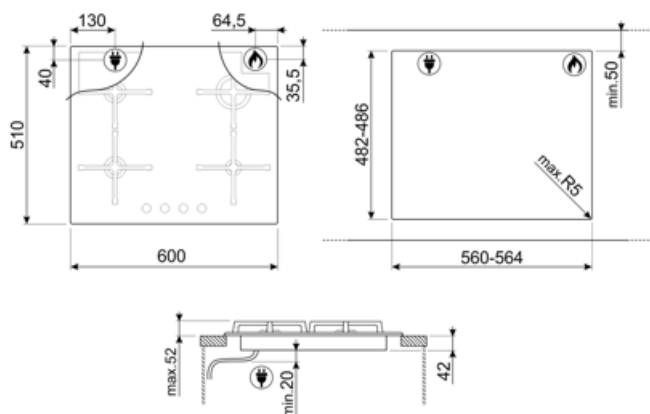

Фронтальная правая - Газ - вспомогательная - 1.00 кВт

Газ-контроль

Да

**Автоматический
электроподжиг**

Да

Электрическое подключение

Номинальная мощность 1 Вт

Напряжение 220-240 В

**Тип электрического
кабеля** Однофазное

Частота тока 50/60 Гц

**Длина электрического
кабеля** 120 см

Подключение к газу

Тип газа G20/ G25 природный газ

Подключение к газу Цилиндрическое

**Жиклеры для других
типов газа в комплекте** G30 GPL сжиженный газ

**Номинальная мощность
газа** 7300 Вт