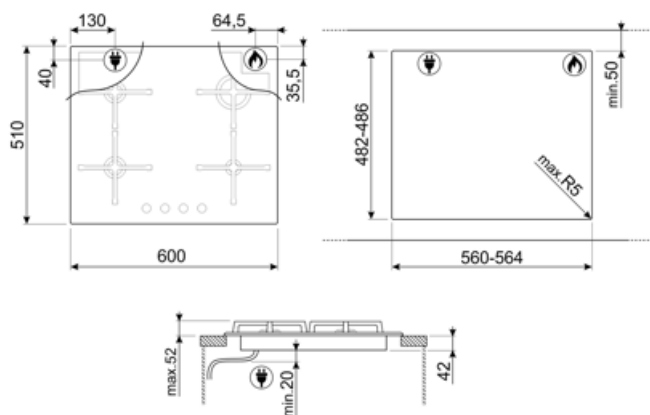

Технічні характеристики

Передня ліва - Газ - SRD - 1.70 кВт

Задня ліва - Газ - SRD - 1.70 кВт

Задня права - Газ - RP - 2.90 кВт

Передня права - Газ - AUX - 1.00 кВт

Газ-контроль	Так	Автоматичне електрозапалювання	Так

Електричне підключення

Номінальна потужність	1 Вт	Частота струму (Гц)	50/60 Гц
Напруга (В)	220-240 В	Довжина електричного кабелю (см)	120 см
Тип електричного кабелю	Так, однофазний	Тип електричної вилки	Ні

Підключення до газу

Тип газу	G20/ G25 Природний газ	Жиклери для інших типів газу в комплекті	G30 GPL Зріджений газ
Підключення до газу	Циліндричне	Номінальна потужність газу (кВт)	7300 Вт