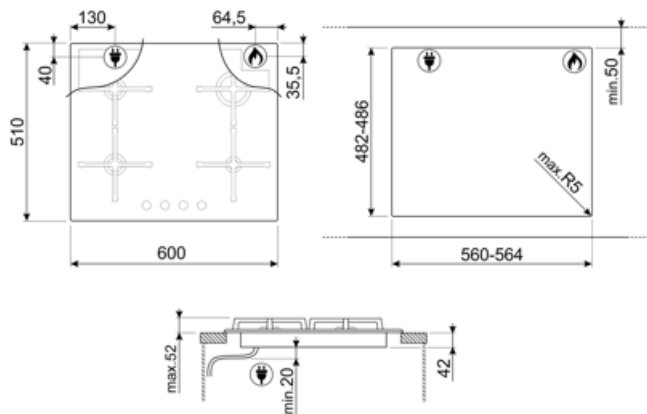

מאפיינים טכניים

1.70 kW קדמי-שמאלי - גז - מהיר למחצה
1.70 kW אחורי-שמאלי - גז - מהיר למחצה
2.90 kW אחורי-ימני - גז - מהירות
1.00 kW AUX - קדמי-ימני - גז

שסתומי בטיחות לגז   כן   הצתה אוטומטית   כן

חיבור חשמלי

(דירוג חיבור חשמלי (ואט	1 W	אורך כבל חשמל	120 cm
(מתח (וולט	220-240 V	Terminal box	No
סוג כבל חשמל	תד-פאזי	תקע	לא
תדר (Hz)	50/60 Hz		

חיבור גז

סוג גז	גז טבעי G20/G25	חרירי גז אחרים כלולים	גפ"ם גז נוזלי G30
Gas connection	Cilindrical	(דירוג חיבור גז (ואט	7300 W