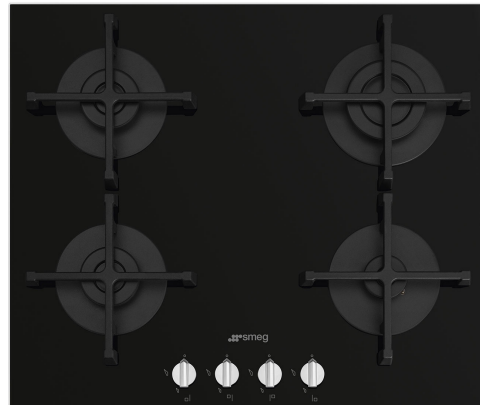

# PV264N

משפחת מוצרים  
סוג התקנה  
מידות  
אספקת חשמל  
סוג  
קוד EAN

כיריים  
פרופיל נמוך במיוחד או צמוד  
60 cm  
גז  
גז  
8017709288662