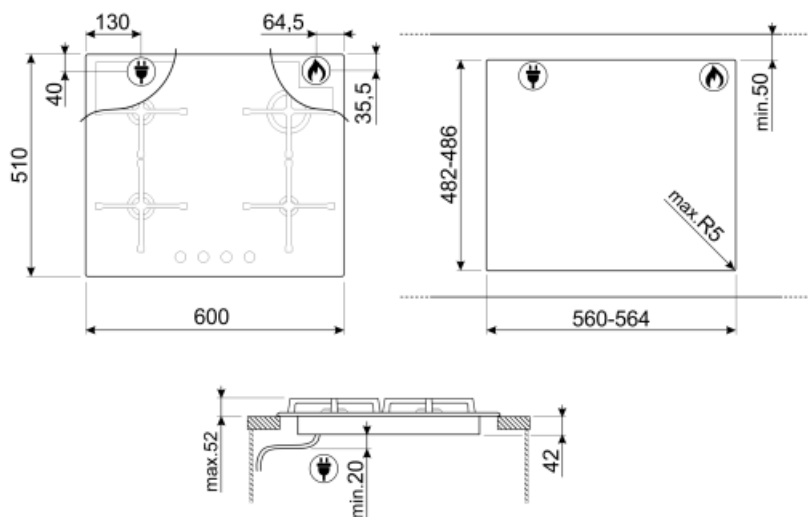

שבלונה סטנדרטית 482-486x560-564 mm

מאפיינים טכניים

1.70 kW קדמי-שמאלי - גז - מהיר למחצה
 1.70 kW אחורי-שמאלי - גז - מהיר למחצה
 2.90 kW אחורי-ימני - גז - מהירות
 1.00 kW AUX - קדמי-ימני - גז

שסתומי בטיחות לגז כן הצתה אוטומטית כן

חיבור חשמלי

דירוג חיבור חשמלי (ואט)	1 W	תדר (Hz)	50/60 Hz
מתח (וולט)	220-240 V	אורך כבל חשמל	120 cm
סוג כבל חשמל	תד-פאזי		

חיבור גז

סוג גז	גז טבעי G20/G25	חרירי גז אחרים כלולים	גפ"ם גז נוזלי G30
Gas connection	Cylindrical	(דירוג חיבור גז (ואט)	7300 W