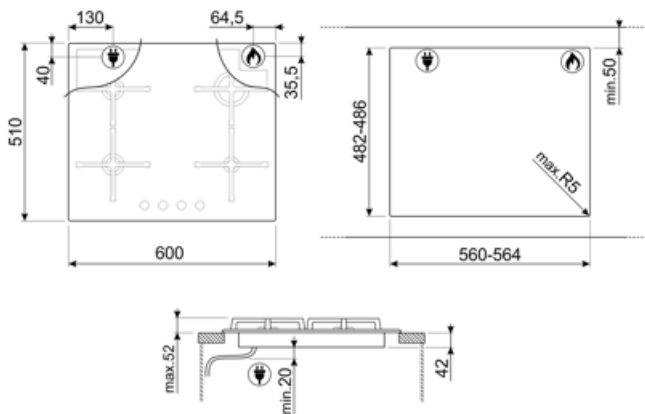

מאפיינים טכניים

1.70 kW קדמי-שמאלי - גז - מהיר למחצה
1.70 kW אחורי-שמאלי - גז - מהיר למחצה
2.90 kW אחורי-ימני - גז - מהירות
1.00 kW AUX - קדמי-ימני - גז

שסתומי בטיחות לגז   כן   הצתה אוטומטית   כן

חיבור חשמלי

(דירוג חיבור חשמלי (ואט	1 W	אורך כבל חשמל	120 cm
(מתח (וולט	220-240 V	Terminal box	No
סוג כבל חשמל	תד-פאזי	תקע	לא
תדר (Hz)	50/60 Hz		

חיבור גז

סוג גז	גז טבעי G20/G25	חרירי גז אחרים כלולים	גפ"ם גז נוזלי G30
Gas connection	Cilindrical	(דירוג חיבור גז (ואט	7300 W