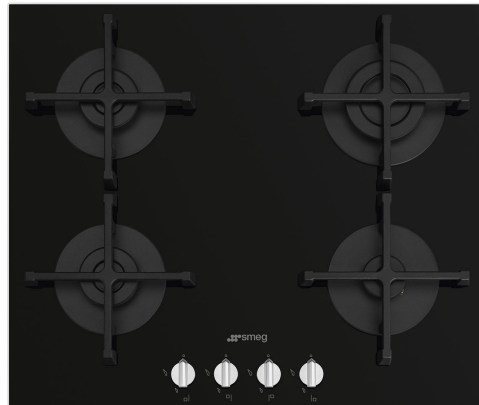

PV264N

משפחת מוצרים
סוג התקנה
מידות
אספקת חשמל
סוג
קוד EAN

כיריים
פרופיל נמוך במיוחד או צמוד
60 cm
גז
גז
8017709288662

אסתטיקה

סדרה עיצובית

צבע
גימור
חומר
סוג זכוכית
שפת זכוכית
זכוכית על פלדה
מעמדי מחבתות
מבערים
חומר מבער
סוג הגדרת בקרות
מיקום כפתורי בקרה
מס' בקרות
צבע בקרות
צבע הדפסת רשת
צבעים חלופיים זמינים

Selezione
שחור
זכוכית
זכוכית
(סטנדרטי (שקוף)
שוליים ישרים
כן
ברזל יצוק
סטנדרטי
אלומיניום
כפתורי בקרה
קדמית
4
אפקט פלדה
לבן
זכוכית כסופה

תוכניות / פונקציות

מספר אזורי בישול	4
מס' אזורי בישול גז	4

אפשרויות

שבלונה סטנדרטית 482-486x560-564 mm

מאפיינים טכניים

1.70 kW קדמי-שמאלי - גז - מהיר למחצה
 1.70 kW אחורי-שמאלי - גז - מהיר למחצה
 2.90 kW אחורי-ימני - גז - מהירות
 1.00 kW AUX - קדמי-ימני - גז

שסתומי בטיחות לגז כן הצתה אוטומטית כן

בסיס מחזוק: בסיס מחזוק, שפותח בלעדית עבור
מורכב משכבת פלדה שמקובעת לחלק Smeg,
התחתון של משטח הזכוכית בכל הכיריים מסוג גז על
זכוכית.

בקרה בכפתורים