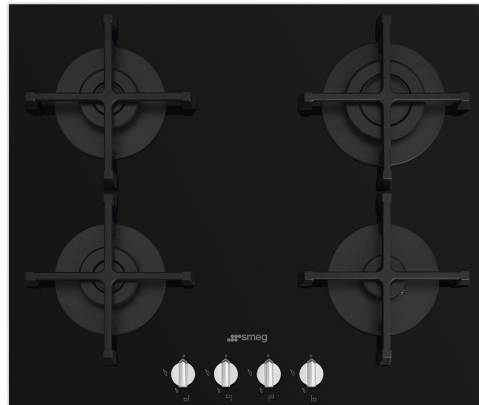

PV264N

משפחת מוצרים
סוג התקנה
מידות
אספקת חשמל
סוג
קוד EAN

כיריים
פרופיל נמוך במיוחד או צמוד
60 cm
גז
גז
8017709288662

אסתטיקה

סדרה עיצובית

צבע
גימור
חומר
סוג זכוכית
שפת זכוכית
זכוכית על פלדה
מעמדי מחבתות
מבערים
חומר מבער
סוג הגדרת בקרות
מיקום כפתורי בקרה
מס' בקרות
צבע בקרות
לוגו
צבע הדפסת רשת
צבעים חלופיים זמינים

Selezione

שחור
זכוכית
זכוכית
(סטנדרטי (שקוף)
שוליים ישרים
כן
ברזל יצוק
סטנדרטי
אלומיניום
כפתורי בקרה
קדמית
4
אפקט פלדה
מסך משי
לבן
זכוכית כסופה

תוכנית / פונקציות

מס' אזורי בישול גז	4
מספר אזורי בישול	4

אפשרויות

בקרה בכפתורים

בסיס מחזוק; בסיס מחזוק, שפותח בלעדית עבור
מורכב משכבת פלדה שמקובעת לחלק Smeg,
התחתון של משטח הזכוכית בכל הכיריים מסוג גז על
זכוכית.