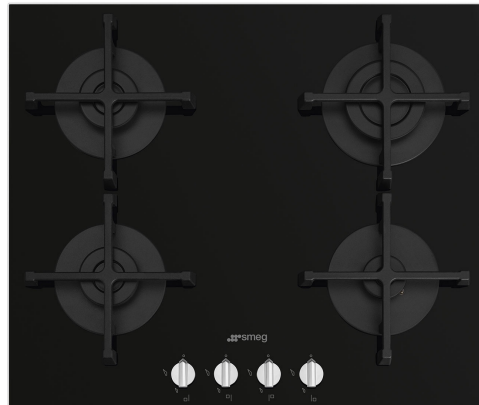

## PV264N

משפחת מוצרים  
סוג התקנה  
מידות  
אספקת חשמל  
סוג  
קוד EAN

כיריים  
פרופיל נמוך במיוחד או צמוד  
60 cm  
גז  
גז  
8017709288662