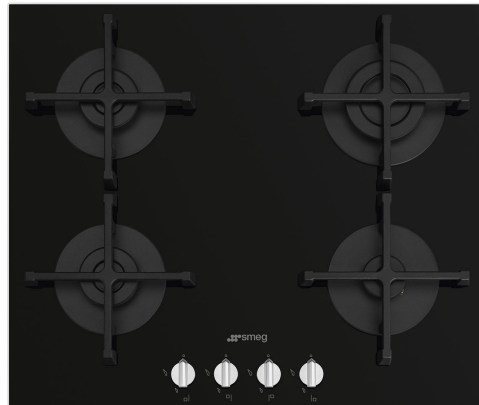

PV264N

משפחת מוצרים
סוג התקנה
מידות
אספקת חשמל
סוג
קוד EAN

כיריים
פרופיל נמוך במיוחד או צמוד
60 cm
גז
גז
8017709288662

אסתטיקה

סדרה עיצובית

צבע
גימור
חומר
סוג זכוכית
שפת זכוכית
זכוכית על פלדה
מעמדי מחבתות
מבערים
חומר מבער
סוג הגדרת בקרות
מיקום כפתורי בקרה
מס' בקרות
צבע בקרות
צבע הדפסת רשת
צבעים חלופיים זמינים

Selezione
שחור
זכוכית
זכוכית
(סטנדרטי (שקוף)
שוליים ישרים
כן
ברזל יצוק
סטנדרטי
אלומיניום
כפתורי בקרה
קדמית
4
אפקט פלדה
לבן
זכוכית כסופה

תוכניות / פונקציות

מס' אזורי בישול גז 4
מספר אזורי בישול 4

אפשרויות

שבלונה סטנדרטית 482-486x560-564 mm

מאפיינים טכניים

1.70 kW קדמי-שמאלי - גז - מהיר למחצה
 1.70 kW אחורי-שמאלי - גז - מהיר למחצה
 2.90 kW אחורי-ימני - גז - מהירות
 1.00 kW AUX - קדמי-ימני - גז

שסתומי בטיחות לגז כן הצתה אוטומטית כן

WOKGHU

תמיכה לזוק מברזל יצוק

5MP700AO

Cortina סט כפתורים לכיריים - פחם אבן פליז ישן לכיריים גז על זכוכית/

5MP700PO

סט כפתורים לכיריים - שמנת Cortina/זכוכית גז על לכיריים ישן

Symbols glossary (TT)

-  מעמדי מחבתות מברזליצוק לעבודה מאומצת:
למקסימום יציבות ואיתנות.
-  בסיס מחזק: בסיס מחזק, שפותח בלעדית עבור
מורכב משכבת פלדה שמקובעת לחלק Smeg,
התחתון של משטח הזכוכית בכל הכיריים מסוג גז על
זכוכית.
-  בקרה בכפתורים