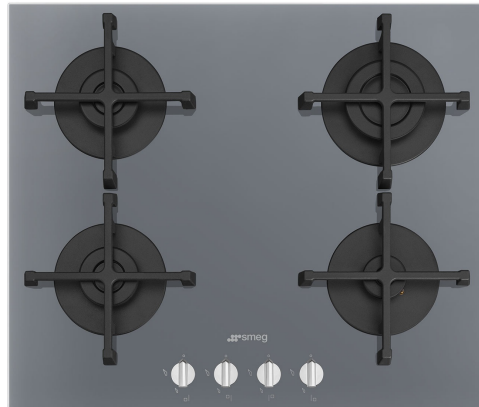

PV264S

משפחת מוצרים
סוג התקנה
מידות
אספקת חשמל
סוג
קוד EAN

כיריים
פרופיל נמוך במיוחד או צמוד
60 cm
גז
גז
8017709288655

אסתטיקה

סדרה עיצובית

צבע
גימור
חומר
סוג זכוכית
שפת זכוכית
זכוכית על פלדה
מעמדי מחבתות
מבערים
חומר מבער
סוג הגדרת בקרות
מיקום כפתורי בקרה
מס' בקרות
צבע בקרות
לוגו
צבע הדפסת רשת
צבעים חלופיים זמינים

Selezione

כסף
זכוכית
זכוכית
(סטנדרטי (שקוף)
שוליים ישרים
כן
ברזל יצוק
סטנדרטי
אלומיניום
כפתורי בקרה
קדמית
4
אפקט פלדה
מסך משי
לבן
שחור

תוכנית / פונקציות

מס' אזורי בישול גז	4
מספר אזורי בישול	4

אפשרויות

מאפיינים טכניים

Symbols glossary

-  מעמדי מחבתות מברזליצוק לעבודה מאומצת:
למקסימום יציבות ואיתנות.
-  בסיס מחזק: בסיס מחזק, שפותח בלעדית עבור
מורכב משכבת פלדה שמקובעת לחלק Smeg,
התחתון של משטח הזכוכית בכל הכיריים מסוג גז על
זכוכית.
-  בקרה בכפתורים