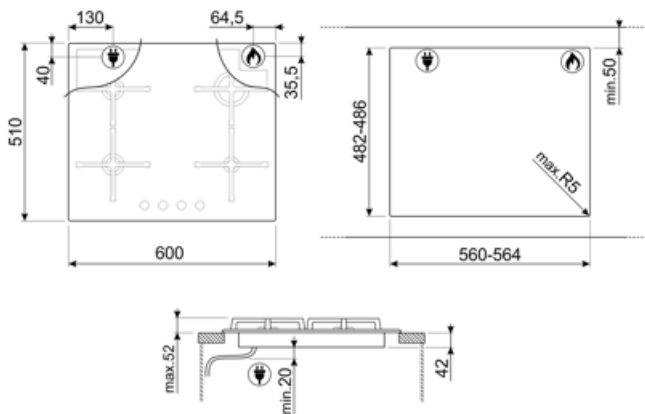

מאפיינים טכניים

1.70 kW קדמי-שמאלי - גז - מהיר למחצה
1.70 kW אחורי-שמאלי - גז - מהיר למחצה
2.90 kW אחורי-ימני - גז - מהירות
1.00 kW AUX - קדמי-ימני - גז

שסתומי בטיחות לגז   כן   הצתה אוטומטית   כן

חיבור חשמלי

(דירוג חיבור חשמלי (ואט	1 W	אורך כבל חשמל	120 cm
(מתח (וולט	220-240 V	Terminal box	No
סוג כבל חשמל	תד-פאזי	תקע	לא
תדר (Hz)	50/60 Hz		

חיבור גז

סוג גז	גז טבעי G20/G25	חרירי גז אחרים כלולים	גפ"ם גז נזולי G30
Gas connection	Cilindrical	(דירוג חיבור גז (ואט	7300 W