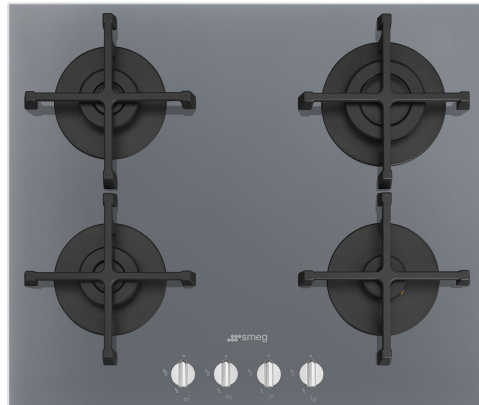

PV264S

משפחת מוצרים
סוג התקנה
מידות
אספקת חשמל
סוג
קוד EAN

כיריים
פרופיל נמוך במיוחד או צמוד
60 cm
גז
גז
8017709288655

אסתטיקה

סדרה עיצובית

צבע

גימור

חומר

סוג זכוכית

שפת זכוכית

זכוכית על פלדה

מעמדי מחבתות

מבערים

חומר מבער

סוג הגדרת בקרות

מיקום כפתורי בקרה

קדמית

4

אפקט פלדה

מסך משי

לבן

שחור

תוכנית / פונקציות

מס' אזורי בישול גז