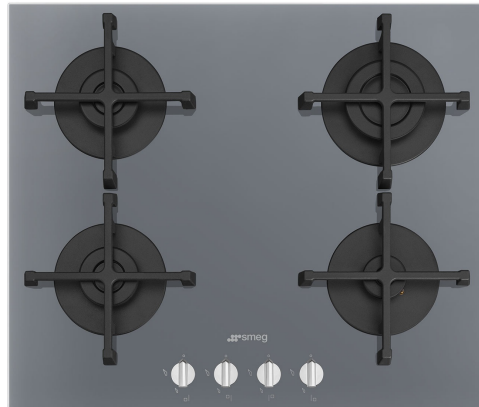

PV264S

משפחת מוצרים
סוג התקנה
מידות
אספקת חשמל
סוג
קוד EAN

כיריים
פרופיל נמוך במיוחד או צמוד
60 cm
גז
גז
8017709288655

אסתטיקה

סדרה עיצובית

צבע
גימור
חומר
סוג זכוכית
שפת זכוכית
זכוכית על פלדה
מעמדי מחבתות
מבערים
חומר מבער
סוג הגדרת בקרות
מיקום כפתורי בקרה
מס' בקרות
צבע בקרות
לוגו
צבע הדפסת רשת
צבעים חלופיים זמינים

Selezione

כסף
זכוכית
זכוכית
(סטנדרטי (שקוף)
שוליים ישרים
כן
ברזל יצוק
סטנדרטי
אלומיניום
כפתורי בקרה
קדמית
4
אפקט פלדה
מסך משי
לבן
שחור

תוכנית / פונקציות

| | |
|--------------------|---|
| מס' אזורי בישול גז | 4 |
| מספר אזורי בישול | 4 |