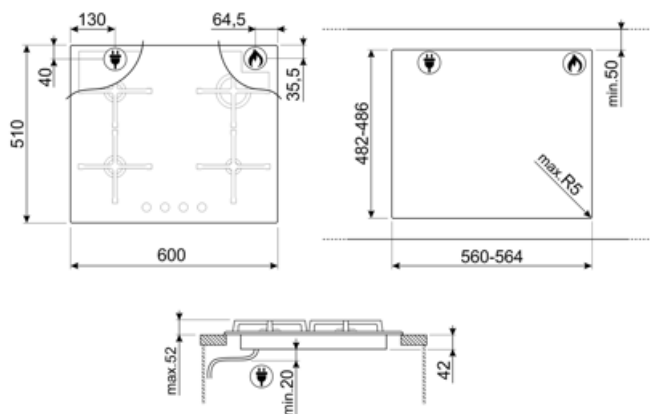

מאפיינים טכניים

1.70 kW קדמי-שמאלי - גז - מהיר למחצה

1.70 kW אחורי-שמאלי - גז - מהיר למחצה

2.90 kW אחורי-ימני - גז - מהירות

1.00 kW AUX - קדמי-ימני - גז

שסתומי בטיחות לגז

כן

הצתה אוטומטית

כן

חיבור חשמלי

(דירוג חיבור חשמלי (ואט

1 W

אורך כבל חשמל

120 cm

(מתח (וולט

220-240 V

Terminal box

No

סוג כבל חשמל

תד-פאזי

תקע

לא

תדר (Hz)

50/60 Hz

חיבור גז

סוג גז

גז טבעי G20/G25

חרירי גז אחרים כלולים

גפ"ם גז נוזלי G30

Gas connection

Cilindrical

(דירוג חיבור גז (ואט

7300 W