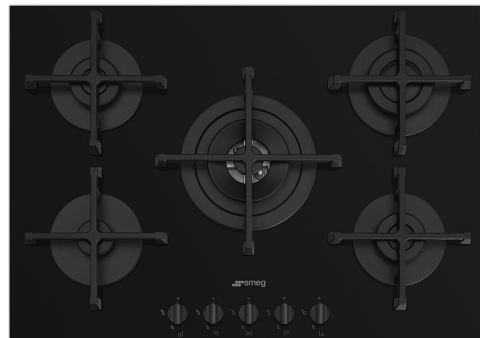

## PV275B

Rodzina produktów	Płyta kuchenna
Montaż	Na równi z blatem
Wymiary	70/75 cm
Zasilanie	Gaz
Typ	Gazowa
Kod EAN	8017709329037

## Linia wzornicza

Linia wzornicza	Selezione
Kolor	Czarny
Wykończenie	Szkło
Materiał	Szkło
Rodzaj szkła	Standard
Szklane krawędzie	Prosta krawędź
Szkło na stali nierdzewnej	Tak
Ruszty	Żeliwo
Palniki	Standard
Materiał palników	Aluminium
Rodzaj sterowania	Pokręta
Położenie pokręteł	Front
Liczba pokręteł	5
Kolor pokręteł	Czarny
Logo	Serigrafia
Kolor nadruku	Szary

## Opcje

Standardowe wycięcie 482-486x560-564 mm

## Słowniczek oznaczeń

---

Wytrzymałe żeliwne ruszty: dla maksymalnej stabilności i wytrzymałości.

Gas na szkło: Wzmocniona podstawa, opracowana przez Smeg, składa się ze stalowej warstwy przymocowanej do spodniej strony szklanej powierzchni wszystkich gazowych płyt szklanych.