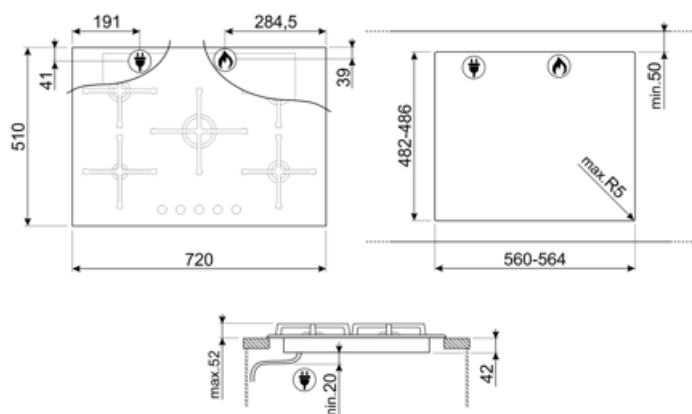

Specyfikacja techniczna

UR

Przedni lewy - Gaz - Pomocniczy - 1.00 kW
Tylny lewy - Gaz - Średnio szybki - 1.70 kW
Centralny - Gaz - Ultra szybki - 4.00 kW
Tylny prawy - Gaz - Szybki - 2.60 kW
Przedni prawy - Gaz - Średnio szybki - 1.70 kW

Zabezpieczenie przeciwwypływowemu gazu Tak

Zapalarka elektryczna zintegrowana w pokrętle Tak

Podłączenie elektryczne

Moc przyłączeniowa (W) 1 W
Napięcie (V) 220-240 V
Rodzaj przewodu elektrycznego w zestawie Tak, jednofazowy

Częstotliwość (Hz) 50/60 Hz
Długość przewodu zasilającego (cm) 120 cm
Wtyczka Nie

Podłączenie gazowe

Typ gazu G20/G25 gaz naturalny
Podłączenie gazowe Cylindryczne

Zamienne dysze do gazu G30 GPL Gaz płynny
Moc przyłączeniowa gazu 11000 W