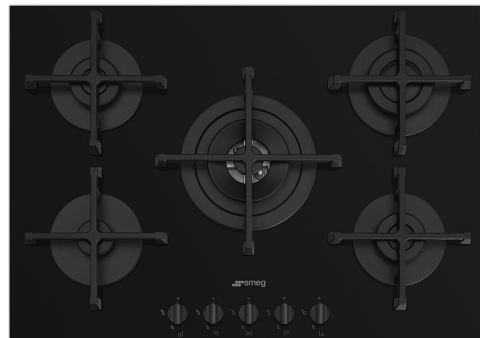

PV275B

Rodzina produktów	Płyta kuchenna
Montaż	Na równi z blatem
Wymiary	70/75 cm
Zasilanie	Gaz
Typ	Gazowa
Kod EAN	8017709329037

Linia wzornicza

Linia wzornicza	Selezione
Kolor	Czarny
Wykończenie	Szkło
Materiał	Szkło
Rodzaj szkła	Standard
Szklane krawędzie	Prosta krawędź
Szkło na stali nierdzewnej	Tak
Ruszty	Żeliwo
Palniki	Standard
Materiał palników	Aluminium
Rodzaj sterowania	Pokręta
Położenie pokręteł	Front
Liczba pokręteł	5
Kolor pokręteł	Czarny
Logo	Serigrafia
Kolor nadruku	Szary

Programy / Funkcje

Liczba palników gazowych	5
Liczba wszystkich stref grzejnych	5

Opcje

Standardowe wycięcie 482-486x560-564 mm

Specyfikacja techniczna

UR

Przedni lewy - Gaz - Pomocniczy - 1.00 kW
 Tylny lewy - Gaz - Średnio szybki - 1.70 kW
 Centralny - Gaz - Ultra szybki - 4.00 kW
 Tylny prawy - Gaz - Szybki - 2.60 kW
 Przedni prawy - Gaz - Średnio szybki - 1.70 kW

Zabezpieczenie przeciwwypływowemu gazu Tak

Zapalarka elektryczna zintegrowana w pokrętle Tak

Podłączenie elektryczne

Moc przyłączeniowa (W) 1 W
 Napięcie (V) 220-240 V
 Rodzaj przewodu elektrycznego w zestawie Tak, jednofazowy

Gas na szkło: Wzmocniona podstawa, opracowana przez Smeg, składa się ze stalowej warstwy przymocowanej do spodniej strony szklanej powierzchni wszystkich gazowych płyt szklanych.

Sterowanie pokrętlami

Potężne palniki ultra rapid oferują do 5 kW mocy.