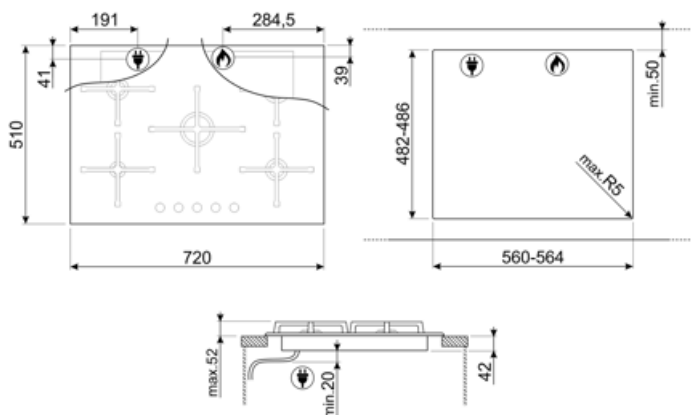

Specyfikacja techniczna

UR

Przedni lewy - Gaz - Pomocniczy - 1.00 kW
Tylny lewy - Gaz - Średnio szybki - 1.70 kW
Centralny - Gaz - Ultra szybki - 4.00 kW
Tylny prawy - Gaz - Szybki - 2.60 kW
Przedni prawy - Gaz - Średnio szybki - 1.70 kW

Zabezpieczenie przeciwwypływowemu gazu Tak

Zapalarka elektryczna zintegrowana w pokrętle Tak

Podłączenie elektryczne

Moc przyłączeniowa (W) 1 W
Napięcie (V) 220-240 V
Rodzaj przewodu elektrycznego w zestawie Tak, jednofazowy

Częstotliwość (Hz) 50/60 Hz
Długość przewodu zasilającego (cm) 120 cm
Wtyczka Nie

Podłączenie gazowe

Typ gazu G20/G25 gaz naturalny
Podłączenie gazowe Cylindryczne

Zamienne dysze do gazu G30 GPL Gaz płynny
Moc przyłączeniowa gazu 11000 W