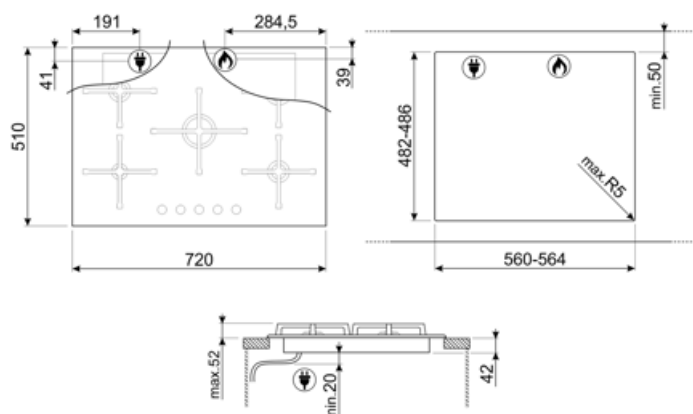

Specyfikacja techniczna

UR

Przedni lewy - Gaz - Pomocniczy - 1.00 kW
Tylny lewy - Gaz - Średnio szybki - 1.70 kW
Centralny - Gaz - Ultra szybki - 4.00 kW
Tylny prawy - Gaz - Szybki - 2.60 kW
Przedni prawy - Gaz - Średnio szybki - 1.70 kW

Zabezpieczenie przeciwwypływowemu gazu Tak

Zapalarka elektryczna zintegrowana w pokrętle Tak

Podłączenie elektryczne

Moc przyłączeniowa (W) 1 W
Napięcie (V) 220-240 V
Rodzaj przewodu elektrycznego w zestawie Tak, jednofazowy

Częstotliwość (Hz) 50/60 Hz
Długość przewodu zasilającego (cm) 120 cm
Wtyczka Nie

Podłączenie gazowe

Typ gazu G20/G25 gaz naturalny
Podłączenie gazowe Cylindryczne

Zamienne dysze do gazu G30 GPL Gaz płynny
Moc przyłączeniowa gazu 11000 W