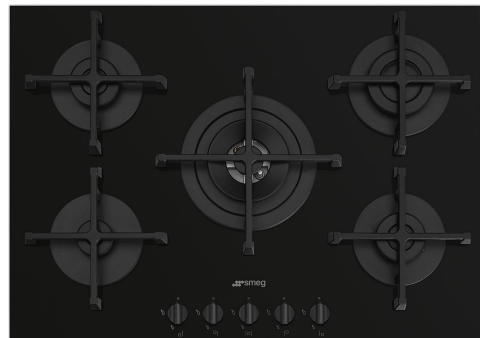

# PV275B

**Семейство продуктов**

**Тип встраивания**

**Размеры**

**Источник питания**

**Тип**

**EAN-код**

Варочная поверхность

Ультранизкий профиль или вровень со столешницей

70/75 см

Газ

Газ

8017709329037