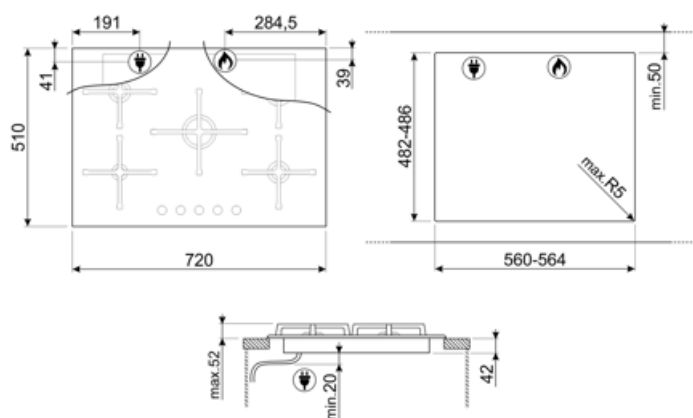

Технические характеристики

UR

Фронтальная левая - Газ - вспомогательная - 1.00 кВт

Задняя левая - Газ - полубыстрая - 1.70 кВт

Центральная - Газ - ультрабыстрая - 4.00 кВт

Задняя правая - Газ - быстрая - 2.60 кВт

Фронтальная правая - Газ - полубыстрая - 1.70 кВт

Газ-контроль	Да	Автоматический электроподжиг	Да

Электрическое подключение

Номинальная мощность	1 Вт	Частота тока	50/60 Гц
Напряжение	220-240 В	Длина электрического кабеля	120 см
Тип электрического кабеля	Однофазное	Тип электрической вилки	Нет

Подключение к газу

Тип газа	G20/ G25 природный газ	Жиклеры для других типов газа в комплекте	G30 GPL сжиженный газ
Подключение к газу	Цилиндрическое	Номинальная мощность газа	11000 Вт