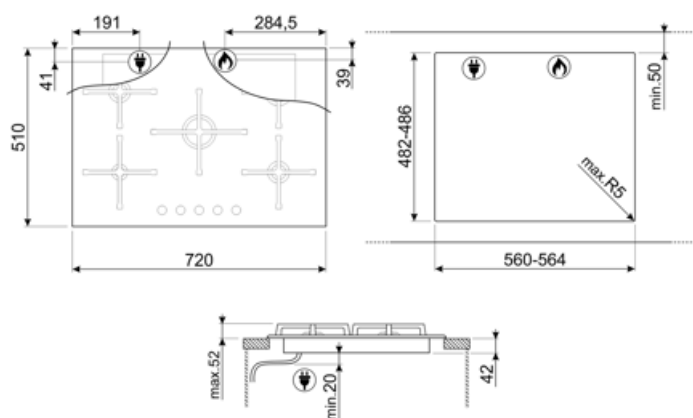

Технические характеристики

UR

Фронтальная левая - Газ - вспомогательная - 1.00 кВт

Задняя левая - Газ - полубыстрая - 1.70 кВт

Центральная - Газ - ультрабыстрая - 4.00 кВт

Задняя правая - Газ - быстрая - 2.60 кВт

Фронтальная правая - Газ - полубыстрая - 1.70 кВт

Газ-контроль	Да	Автоматический электроподжиг	Да

Электрическое подключение

Номинальная мощность	1 Вт	Частота тока	50/60 Гц
Напряжение	220-240 В	Длина электрического кабеля	120 см
Тип электрического кабеля	Однофазное	Тип электрической вилки	No

Подключение к газу

Тип газа	G20/ G25 природный газ	Жиклеры для других типов газа в комплекте	G30 GPL сжиженный газ
Подключение к газу	Цилиндрическое	Номинальная мощность газа	11000 Вт