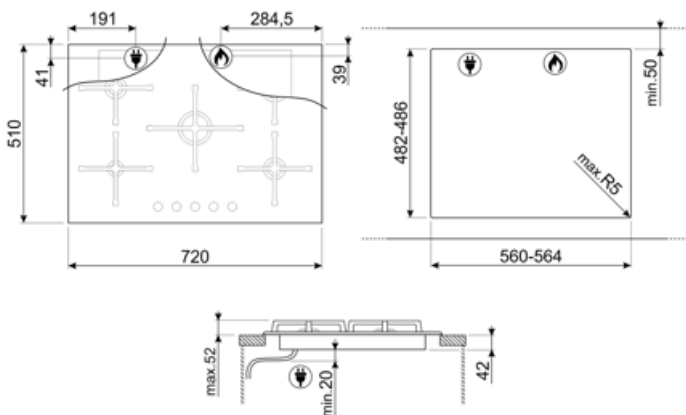

מאפיינים טכניים

UR

גז - קדמי-שמאלי - AUX - 1.00 kW
kW אחורי-שמאלי - גז - מהיר למחצה - 1.70
גז - אמצעי - UR - 4.00 kW
kW אחורי-ימני - גז - מהירות - 2.60
kW קדמי-ימני - גז - מהיר למחצה - 1.70

שסתומי בטיחות לגז   כן   הצתה אוטומטית   כן

חיבור חשמלי

1 W (דירוג חיבור חשמלי (ואט	220-240 V (מתח (וולט	אורך כבל חשמל	120 cm
סוג כבל חשמל	חד-פאזי	Terminal box	No
תדר (Hz)	50/60 Hz	תקע	לא

חיבור גז

סוג גז	גז טבעי G20/G25	חרירי גז אחרים כלולים	גפ"ם גז נזולי G30
Gas connection	Cilindrical	(דירוג חיבור גז (ואט	11000 W