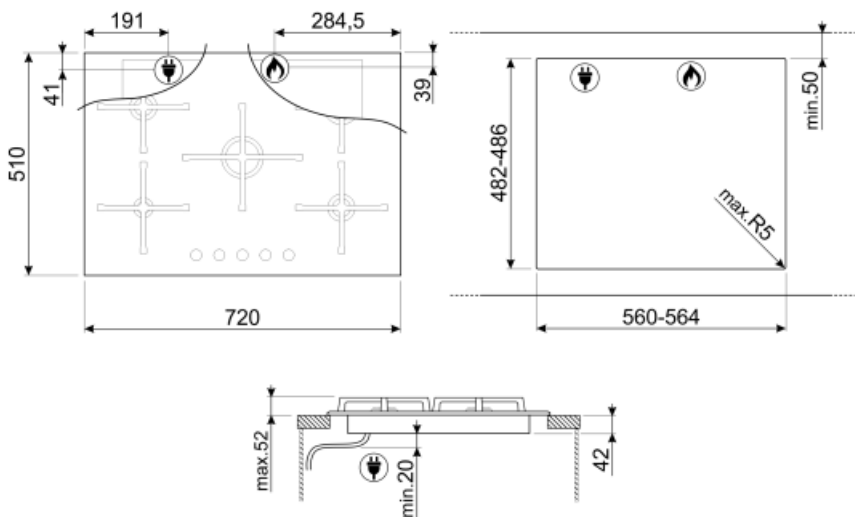

מאפיינים טכניים

UR

גז - קדמי-שמאלי - AUX - 1.00 kW
kW אחורי-שמאלי - גז - מהיר למחצה - 1.70
גז - אמצעי - UR - 4.00 kW
kW אחורי-ימני - גז - מהירות - 2.60
kW קדמי-ימני - גז - מהיר למחצה - 1.70

שסתומי בטיחות לגז   כן   הצתה אוטומטית   כן

חיבור חשמלי

(דירוג חיבור חשמלי (ואט	1 W	תדר (Hz)	50/60 Hz
(מתח (וולט	220-240 V	אורך כבל חשמל	120 cm
סוג כבל חשמל	חד-פאזי		

חיבור גז

סוג גז	גז טבעי G20/G25	חרירי גז אחרים כלולים	גפ"ם גז נחלי G30
Gas connection	Cilindrical	(דירוג חיבור גז (ואט	11000 W