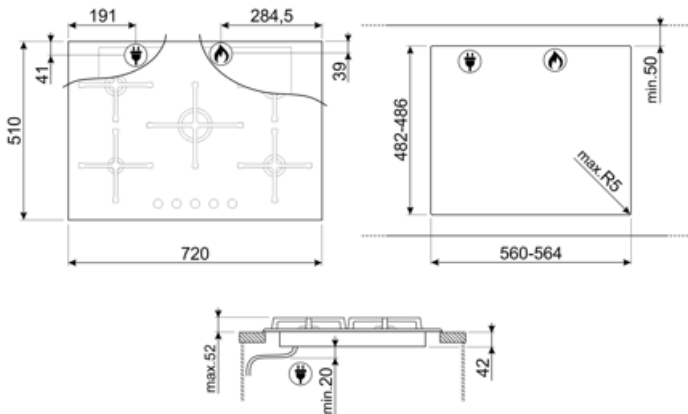

מאפיינים טכניים

UR

גז - קדמי-שמאלי - AUX - 1.00 kW
kW אחורי-שמאלי - גז - מהיר למחצה - 1.70
גז - אמצעי - UR - 4.00 kW
kW אחורי-ימני - גז - מהירות - 2.60
kW קדמי-ימני - גז - מהיר למחצה - 1.70

שסתומי בטיחות לגז   כן   הצתה אוטומטית   כן

חיבור חשמלי

דירוג חיבור חשמלי (ואט)	1 W	אורך כבל חשמל	120 cm
מתח (וולט)	220-240 V	Terminal box	No
סוג כבל חשמל	חד-פאזי	תקע	לא
תדר (Hz)	50/60 Hz		

חיבור גז

סוג גז	גז טבעי G20/G25	חרירי גז אחרים כלולים	גפ"ם גז נזולי G30
Gas connection	Cilindrical	(דירוג חיבור גז (ואט)	11000 W