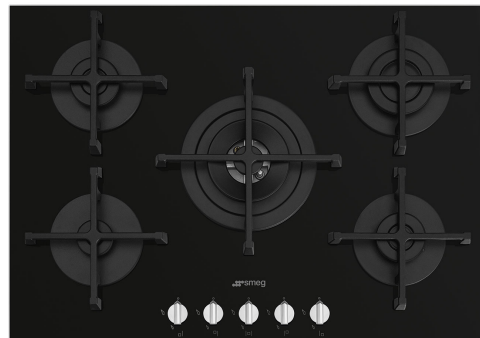

PV275N

משפחת מוצרים
סוג התקנה
מידות
אספקת חשמל
סוג
קוד EAN

כיריים
פרופיל נמוך במיוחד או צמוד
70/75 cm
גז
גז
8017709288686

אסתטיקה

סדרה עיצובית

צבע

גימור

חומר

סוג זכוכית

שפת זכוכית

זכוכית על פלדה

מעמדי מחבתות

מבערים

חומר מבער

סוג הגדרת בקרות

מיקום כפתורי בקרה

זכוכית

(סטנדרטי (שקוף)

שוליים ישרים

כן

ברזל יצוק

סטנדרטי

אלומיניום

כפתורי בקרה

קדמית

5

אפקט פלדה

מסך משי

לבן

זכוכית כסופה

תוכנית / פונקציות

מס' אזורי בישול גז