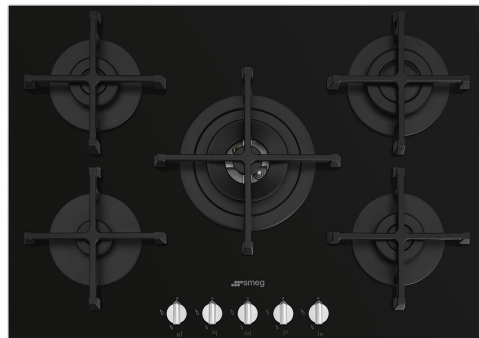

## PV275N

משפחת מוצרים  
סוג התקנה  
מידות  
אספקת חשמל  
סוג  
קוד EAN

כיריים  
פרופיל נמוך במיוחד או צמוד  
70/75 cm  
גז  
גז  
8017709288686