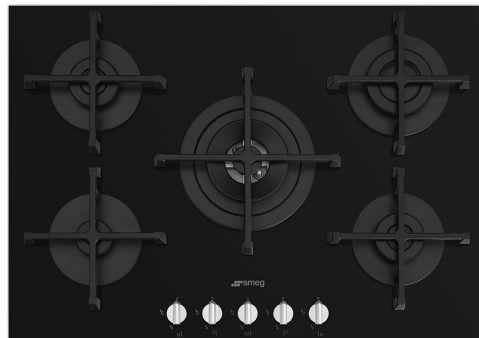

PV275N

משפחת מוצרים
סוג התקנה
מידות
אספקת חשמל
סוג
קוד EAN

כיריים
פרופיל נמוך במיוחד או צמוד
70/75 cm
גז
גז
8017709288686

אסתטיקה

סדרה עיצובית

צבע

גימור

חומר

סוג זכוכית

שפת זכוכית

זכוכית על פלדה

מעמדי מחבתות

מבערים

חומר מבער

סוג הגדרת בקרות

מיקום כפתורי בקרה

(סטנדרטי (שקוף)

שוליים ישרים

כן

ברזל יצוק

סטנדרטי

אלומיניום

כפתורי בקרה

קדמית

5

אפקט פלדה

לבן

זכוכית כסופה

תוכנית / פונקציות

מס' אזורי בישול גז

5

מספר אזורי בישול