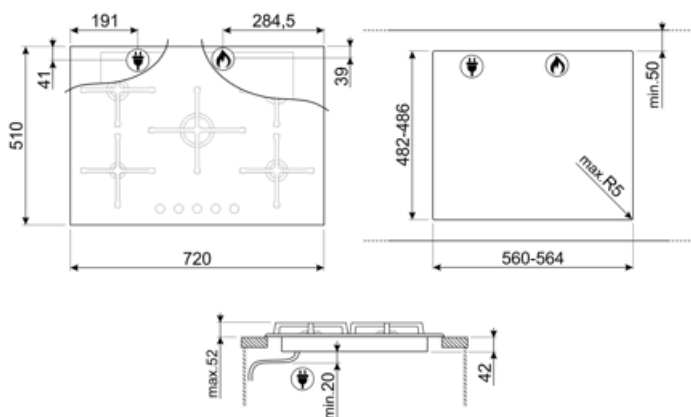

מאפיינים טכניים

UR

גז - קדמי-שמאלי - AUX - 1.00 kW
kW אחורי-שמאלי - גז - מהיר למחצה - 1.70
גז - אמצעי - UR - 4.00 kW
kW אחורי-ימני - גז - מהירות - 2.60
kW קדמי-ימני - גז - מהיר למחצה - 1.70

שסתומי בטיחות לגז   כן   הצתה אוטומטית   כן

חיבור חשמלי

דירוג חיבור חשמלי (ואט)	1 W	אורך כבל חשמל	120 cm
מתח (וולט)	220-240 V	Terminal box	No
סוג כבל חשמל	חד-פאזי	תקע	לא
תדר (Hz)	50/60 Hz		

חיבור גז

סוג גז	גז טבעי G20/G25	חרירי גז אחרים כלולים	גפ"ם גז נזולי G30
Gas connection	Cilindrical	(דירוג חיבור גז (ואט)	11000 W