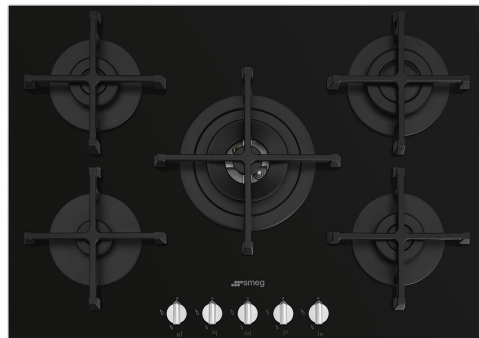

PV275N

משפחת מוצרים
סוג התקנה
מידות
אספקת חשמל
סוג
קוד EAN

כיריים
פרופיל נמוך במיוחד או צמוד
70/75 cm
גז
גז
8017709288686

אסתטיקה

סדרה עיצובית

צבע

גימור

חומר

סוג זכוכית

שפת זכוכית

זכוכית על פלדה

מעמדי מחבתות

מבערים

חומר מבער

סוג הגדרת בקרות

מיקום כפתורי בקרה

זכוכית

(סטנדרטי (שקוף)

שוליים ישרים

כן

ברזל יצוק

סטנדרטי

אלומיניום

כפתורי בקרה

קדמית

5

אפקט פלדה

מסך משי

לבן

זכוכית כסופה

תוכנית / פונקציות

מס' אזורי בישול גז