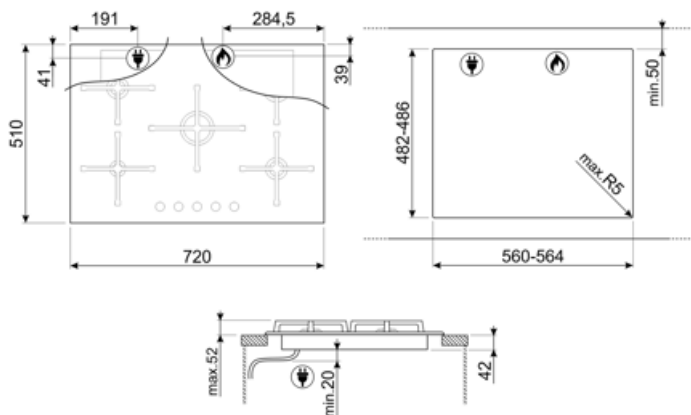

מאפיינים טכניים

UR

גז - קדמי-שמאלי - AUX - 1.00 kW
kW אחורי-שמאלי - גז - מהיר למחצה - 1.70
גז - אמצעי - UR - 4.00 kW
kW אחורי-ימני - גז - מהירות - 2.60
kW קדמי-ימני - גז - מהיר למחצה - 1.70

שסתומי בטיחות לגז   כן   הצתה אוטומטית   כן

חיבור חשמלי

דירוג חיבור חשמלי (ואט)	1 W	אורך כבל חשמל	120 cm
מתח (וולט)	220-240 V	Terminal box	No
סוג כבל חשמל	חד-פאזי	תקע	לא
תדר (Hz)	50/60 Hz		

חיבור גז

סוג גז	גז טבעי G20/G25	חרירי גז אחרים כלולים	גפ"ם גז נזולי G30
Gas connection	Cilindrical	(דירוג חיבור גז (ואט)	11000 W