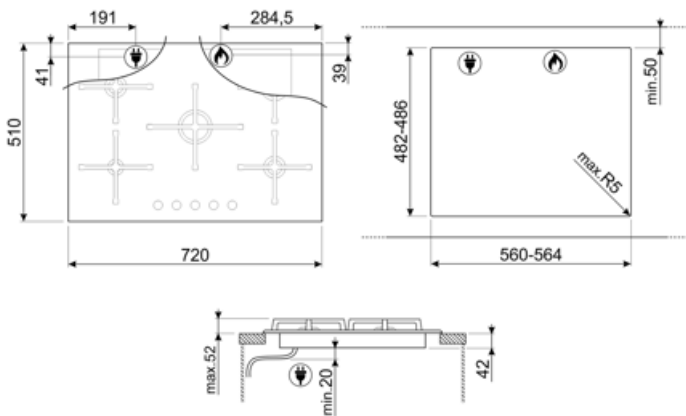

מאפיינים טכניים

UR

גז - קדמי-שמאלי - AUX - 1.00 kW
kW אחורי-שמאלי - גז - מהיר למחצה - 1.70
גז - אמצעי - UR - 4.00 kW
kW אחורי-ימני - גז - מהירות - 2.60
kW קדמי-ימני - גז - מהיר למחצה - 1.70

שסתומי בטיחות לגז   כן   הצתה אוטומטית   כן

חיבור חשמלי

אט (דירוג חיבור חשמלי)	1 W	אורך כבל חשמל	120 cm
(מתח) (וולט)	220-240 V	Terminal box	No
סוג כבל חשמל	חד-פאזי	תקע	No
תדר (Hz)	50/60 Hz		

חיבור גז

סוג גז	גז טבעי G20/G25	חרירי גז אחרים כלולים	גפ"ם גז נוזלי G30
Gas connection	Cilindrical	(דירוג חיבור גז) (אט)	11000 W