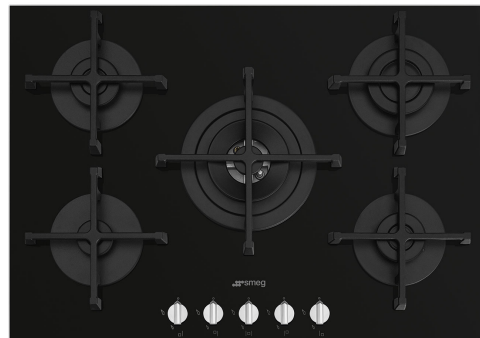

PV275N

משפחת מוצרים
סוג התקנה
מידות
אספקת חשמל
סוג
קוד EAN

כיריים
פרופיל נמוך במיוחד או צמוד
70/75 cm
גז
גז
8017709288686

אסתטיקה

סדרה עיצובית

צבע
גימור
חומר
סוג זכוכית
שפת זכוכית
זכוכית על פלדה
מעמדי מחבתות
מבערים
חומר מבער
סוג הגדרת בקרות
מיקום כפתורי בקרה
מס' בקרות
צבע בקרות
צבע הדפסת רשת
צבעים חלופיים זמינים

Selezione
שחור
זכוכית
זכוכית
(סטנדרטי (שקוף)
שוליים ישרים
כן
ברזל יצוק
סטנדרטי
אלומיניום
כפתורי בקרה
קדמית
5
אפקט פלדה
לבן
זכוכית כסופה

תוכניות / פונקציות

מס' אזורי בישול גז	5
מספר אזורי בישול	5

אפשרויות

שבלונה סטנדרטית 482-486x560-564 mm

מאפיינים טכניים

UR

גז - קדמי-שמאלי - AUX - 1.00 kW
 kW אחורי-שמאלי - גז - מהיר למחצה - 1.70
 גז - אמצעי - UR - 4.00 kW
 kW אחורי-ימני - גז - מהירות - 2.60
 kW קדמי-ימני - גז - מהיר למחצה - 1.70