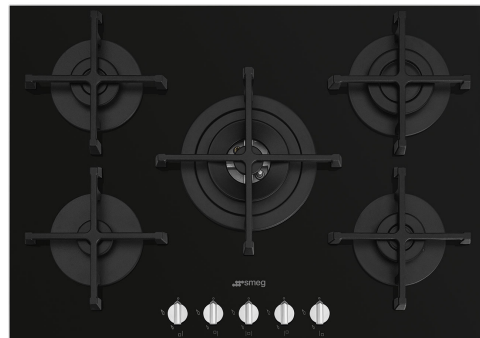

## PV275N

<b>Семейство продуктов</b>	Варочная поверхность
<b>Тип встраивания</b>	Ультранизкий профиль или вровень со столешницей
<b>Размеры</b>	70/75 cm
<b>Источник питания</b>	Газ
<b>Тип</b>	Газ
<b>EAN-код</b>	8017709288686

## Эстетика

<b>Эстетика</b>	Selezione
<b>Цвет</b>	Чёрный
<b>Отделка</b>	Стекло
<b>Материал</b>	Стекло
<b>Тип стекла</b>	Стандартное (прозрачное)
<b>Тип края стекла</b>	Прямой край
<b>Стекло на стали</b>	Да
<b>Решетки</b>	Чугунные
<b>Горелки</b>	Стандартный
<b>Материал горелок</b>	Алюминий
<b>Тип управления</b>	Поворотные переключатели
<b>Расположение переключателей</b>	Фронтальное
<b>Количество переключателей</b>	5
<b>Цвет переключателей</b>	Эффект нержавеющей стали
<b>Цвет сериографии</b>	Белый
<b>Другие цвета</b>	Серебристое стекло