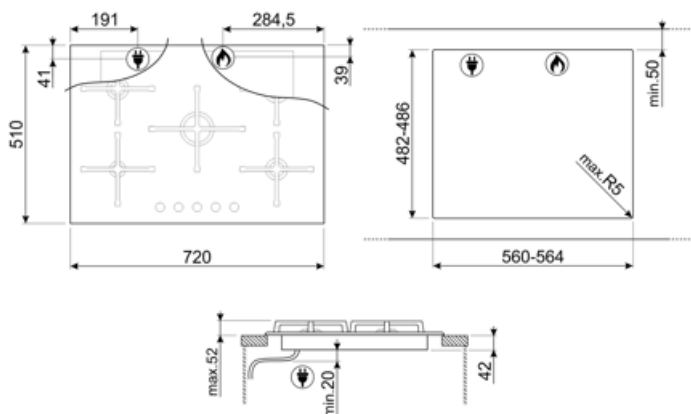

Стандартный вырез 482-486x560-564 мм

Технические характеристики

UR

Фронтальная левая - Газ - вспомогательная - 1.00 кВт

Задняя левая - Газ - полубыстрая - 1.70 кВт

Центральная - Газ - ультрабыстрая - 4.00 кВт

Задняя правая - Газ - быстрая - 2.60 кВт

Фронтальная правая - Газ - полубыстрая - 1.70 кВт

Газ-контроль	Да	Автоматический электроподжиг	Да

Электрическое подключение

Номинальная мощность	1 Вт	Частота тока	50/60 Гц
Напряжение	220-240 В	Длина электрического кабеля	120 см
Тип электрического кабеля	Однофазное	Тип электрической вилки	Нет

Подключение к газу

Тип газа	G20/ G25 природный газ	Жиклеры для других типов газа в комплекте	G30 GPL сжиженный газ
Подключение к газу	Цилиндрическое	Номинальная мощность газа	11000 Вт