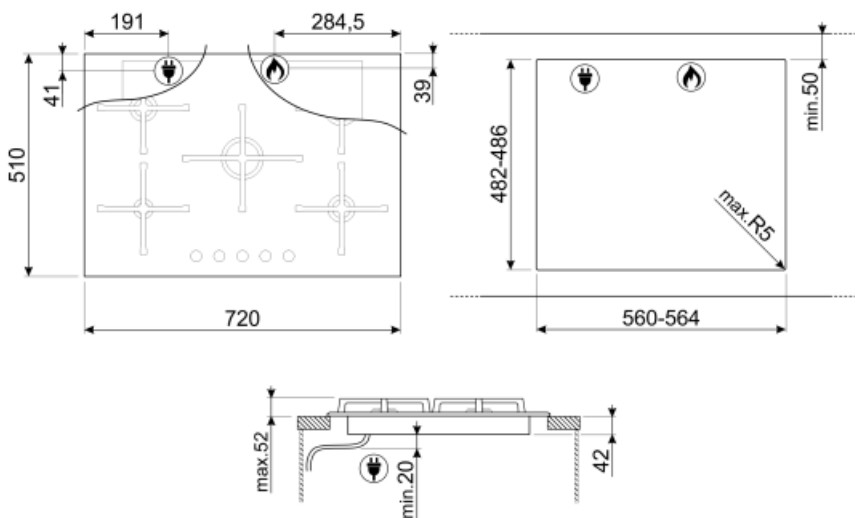

Технические характеристики

UR

Фронтальная левая - Газ - вспомогательная - 1.00 кВт

Задняя левая - Газ - полубыстрая - 1.70 кВт

Центральная - Газ - ультрабыстрая - 4.00 кВт

Задняя правая - Газ - быстрая - 2.60 кВт

Фронтальная правая - Газ - полубыстрая - 1.70 кВт

Газ-контроль	Да	Автоматический электроподжиг	Да

Электрическое подключение

Номинальная мощность	1 Вт	Частота тока	50/60 Гц
Напряжение	220-240 В	Длина электрического кабеля	120 см
Тип электрического кабеля	Однофазное		

Подключение к газу

Тип газа	G20/ G25 природный газ	Жиклеры для других типов газа в комплекте	G30 GPL сжиженный газ
Подключение к газу	Цилиндрическое	Номинальная мощность газа	11000 Вт