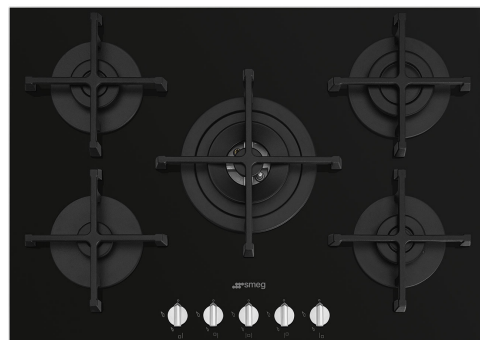

## PV275N

<b>Семейство продуктов</b>	Варочная поверхность
<b>Тип встраивания</b>	Ультранизкий профиль или вровень со столешницей
<b>Размеры</b>	70/75 cm
<b>Источник питания</b>	Газ
<b>Тип</b>	Газ
<b>Международный артикул (EAN-код)</b>	8017709288686

## Эстетика

<b>Эстетика</b>	"Ваш выбор" (Selezione)
<b>Цвет</b>	Черный
<b>Отделка</b>	Стекло
<b>Материал</b>	Стекло
<b>Тип стекла</b>	Стандартное (прозрачное)
<b>Тип края стекла</b>	Прямой край
<b>Стекло на стали</b>	Да
<b>Решетки</b>	Чугунные
<b>Горелки</b>	Стандартный
<b>Материал горелок</b>	Алюминий
<b>Тип управления</b>	Поворотные переключатели
<b>Расположение переключателей</b>	Фронтальное
<b>Количество переключателей</b>	5
<b>Цвет переключателей</b>	Эффект нержавеющей стали
<b>Логотип</b>	Шелкография
<b>Цвет сериографии</b>	Белый
<b>Другие цвета</b>	Серебристое стекло