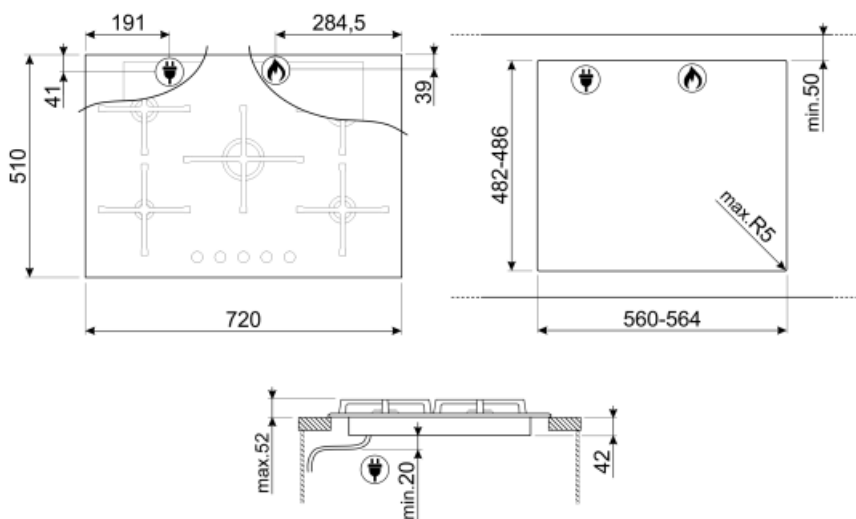

Selezione
כסף
זכוכית
זכוכית
(סטנדרטי) (שקוף)
שוליים ישרים
כן
ברזל יצוק
סטנדרטי
אלומיניום
כפתורי בקרה
קדמית
5
אפקט פלדה
לבן
שחור

תוכניות / פונקציות

מס' אזורי בישול גז	5
מספר אזורי בישול	5

אפשרויות

שבלונה סטנדרטית 482-486x560-564 mm

חיבור חשמלי

(דירוג חיבור חשמלי (ואט	1 W	תדר (Hz)	50/60 Hz
(מתח (וולט	220-240 V	אורך כבל חשמל	120 cm
סוג כבל חשמל	חד-פאזי		

חיבור גז

סוג גז	גז טבעי G20/G25	חרירי גז אחרים כלולים	גפ"ם גז נחלי G30
Gas connection	Cilindrical	(דירוג חיבור גז (ואט	11000 W