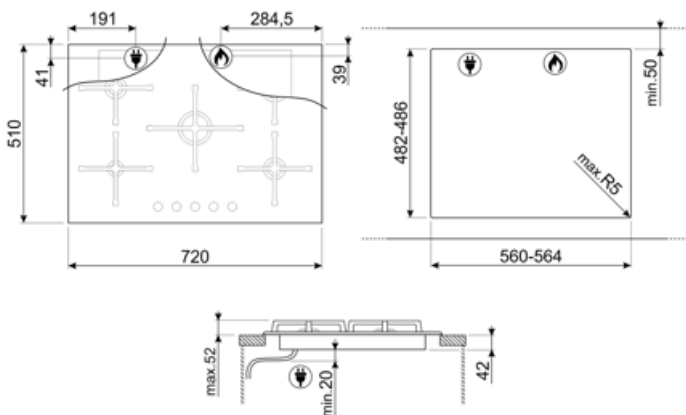

מאפיינים טכניים

UR

גז - קדמי-שמאלי - AUX - 1.00 kW
kW אחורי-שמאלי - גז - מהיר למחצה - 1.70
גז - אמצעי - UR - 4.00 kW
kW אחורי-ימני - גז - מהירות - 2.60
kW קדמי-ימני - גז - מהיר למחצה - 1.70

שסתומי בטיחות לגז   כן   הצתה אוטומטית   כן

חיבור חשמלי

(דירוג חיבור חשמלי (ואט	1 W	אורך כבל חשמל	120 cm
(מתח (וולט	220-240 V	Terminal box	No
סוג כבל חשמל	חד-פאזי	תקע	לא
תדר (Hz)	50/60 Hz		

חיבור גז

סוג גז	גז טבעי G20/G25	חרירי גז אחרים כלולים	גפ"ם גז נזולי G30
Gas connection	Cilindrical	(דירוג חיבור גז (ואט	11000 W