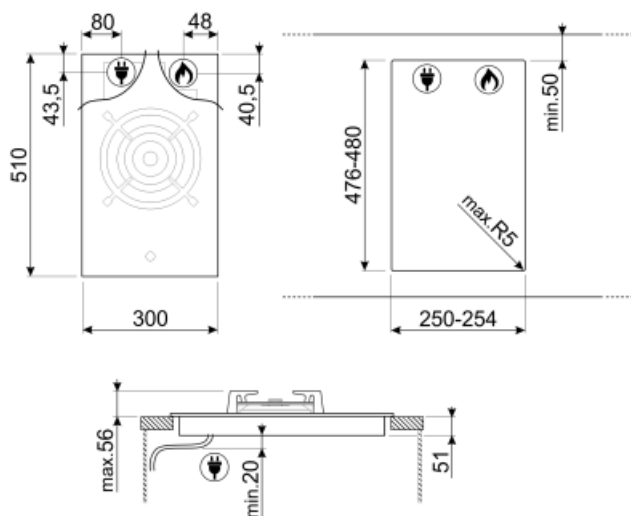

## Možnosti

Výřez pracovní desky 476-480x250-254 mm

## Připojení plynu

Druh plynu G20 zemní plyn

Gas connection Cylindrical

Další plynové trysky  
jsou součástí balení G30 GPL kapalný plyn,  
G110 městský plyn

Včetně dalších  
plynových armatur Kónický

Jmenovitý výkon  
připojení plynu (W) 6000 W

**LGCN**  
Spojovací lišta vestavěné varné desky, nerezová ocel, 475/495 mm

---