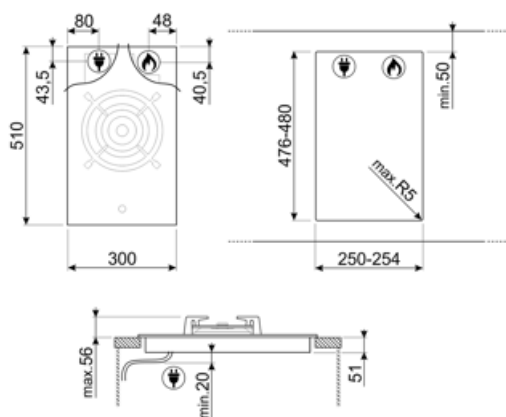

Tekniske egenskaber

UR

Central - Gas - UR - 6.00 kW

Gas-sikkerhedsventiler Ja

Automatisk tænding

Ja

Elektrisk tilslutning

Elektrisk tilslutning,
normering (W)

1 W

Frekvens (Hz)

50/60 Hz

Spænding (V)

220-240 V

Strømforsyning

120 cm

Ledningstype

Enkelt fase

ledningslængde

Stik

Nej

Gastilslutning

Gastype

Naturgas G20

Andre givne

Konisk

Gastilslutning

Cylinderformet

gasforbindelser

Andre gasdyser
medfølger

G30 GPL-gas, G110 Bygas

Gastilslutning normering
(W)

6000 W