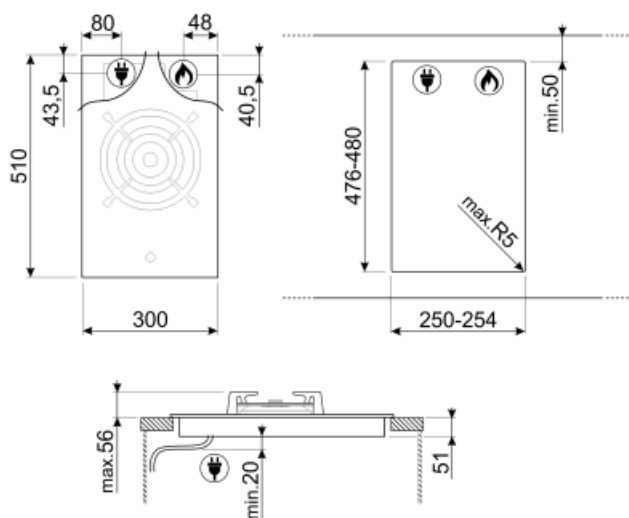

UR

Central - Gas - UR - 6.00 kW

Gas-sikkerhedsventiler Ja

Automatisk tænding

Ja

Elektrisk tilslutning

Elektrisk tilslutning, normering (W)	1 W	Frekvens (Hz)	50/60 Hz
Spænding (V)	220-240 V	Strømforsyning ledningslængde	120 cm
Ledningstype	Enkelt fase		

Gastilslutning

Gastype	Naturgas G20	Andre givne gasforbindelser	Konisk
Gastilslutning	Cylinderformet	Gastilslutning normering (W)	6000 W
Andre gasdyser medfølger	G30 GPL-gas, G110 Bygas