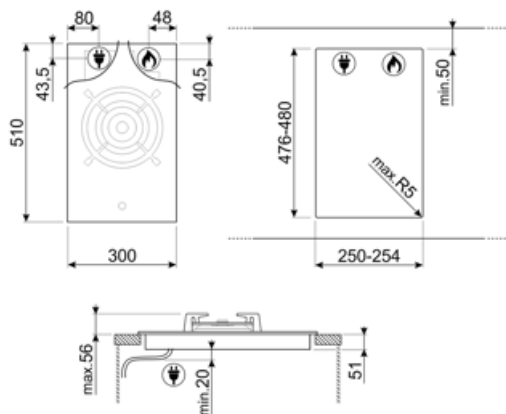

Tekniske egenskaber

UR

Central - Gas - UR - 6.00 kW

Gas-sikkerhedsventiler Ja

Automatisk tænding

Ja

Elektrisk tilslutning

Elektrisk tilslutning,
normering (W)

1 W

Frekvens (Hz)

50/60 Hz

Spænding (V)

220-240 V

Strømforsyning

120 cm

Spænding (V)

Ledningstype

Enkelt fase

ledningslængde

Stik

Nej

Gastilslutning

Gastype

Naturgas G20

Andre givne

Konisk

Gastilslutning

Cylinderformet

gasforbindelser

Andre gasdyser
medfølger

G30 GPL-gas, G110 Bygas

Gastilslutning normering
(W)

6000 W