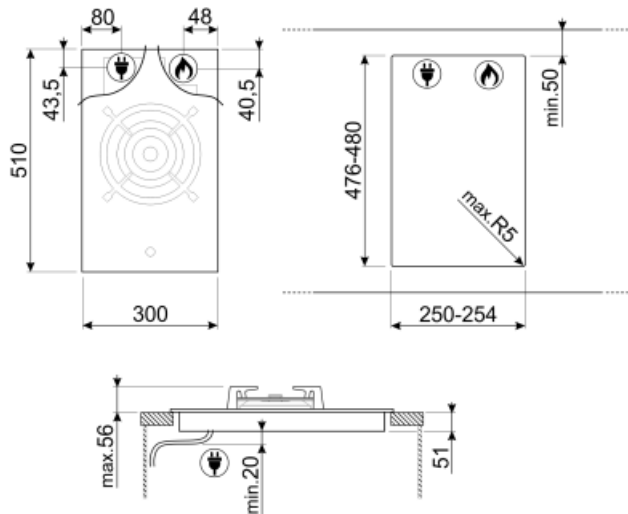

UR

Keskellä - Kaasu - URP - 6.00 kW

Kaasun turvaventtiilit Kyllä

Automaattinen sytytys Kyllä

Sähköliitântä

Sähköliitântäteho (W) 1 W
Jännite (V) 220-240 V
Johdon tyyppi Yksi vaihe

Taajuus (Hz) 50/60 Hz
Sähköjohdon pituus (cm) 120 cm

Kaasuliitântä

Kaasun tyyppi G20 maakaasu
Kaasuliitântä Sylinterinmuotoinen
Muut mukana toimitettavat suuttimet G30 GPL nestekaasu, G110 kaupunkikaasu

Muut mukana tulevat kaasusuuttimet Kartiomainen
Kaasun tehotaso 6000 W