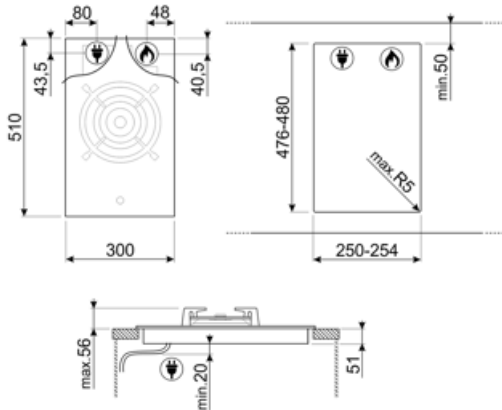

Ohjelma / toiminnot

Kaasukeittoalueita yhteensä	1
Keittoalueita yhteensä	1

Vaihtoehdot

Työtason profiili	476-480x250-254 mm
-------------------	--------------------

Tekniset ominaisuudet

UR

Keskellä - Kaasu - URP - 6.00 kW

Kaasun tehotaso 6000 W

Compatible Accessories

5MP1G0GB3

GRM

Kaasutasojen mutteripannualusta

LGCN

Liitäntäliuska sisäänrakennetuille tasoille, ruostumatonta terästä, 475/495 mm

5MPV3MB