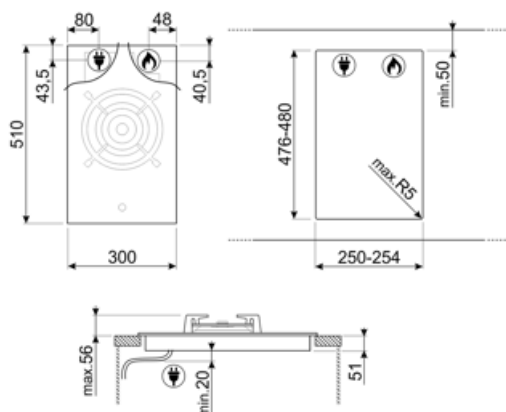

## Vaihtoehdot

Työtason profiili	476-480x250-254 mm
-------------------	--------------------

## Kaasuliitäntä

Kaasun tyyppi G20 maakaasu

Muut mukanatulevat kartiomainen kaasusuuttimet

Kaasuliitäntä Sylinderinmuotoinen

Kaasun tehotaso 6000 W

Muut mukana toimitettavat suuttimet G30 GPL nestekaasu, G110 kaupunkikaasu

## Compatible Accessories

5MP1G0GB3

**GRM**

Kaasutasojen mutteripannualusta

**LGCN**

Liitäntäliuska sisäänrakennetuille tasoille, ruostumatonta terästä, 475/495 mm

5MPV3MB

**GRW**