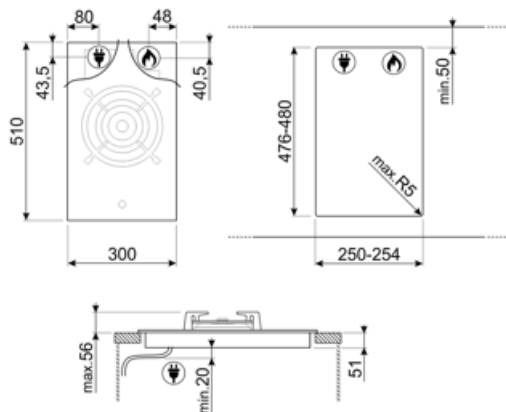

## Vaihtoehdot

Työtason profiili	476-480x250-254 mm
-------------------	--------------------

## Compatible Accessories

5MP1G0GB3

**GRM**

Kaasutasojen mutteripannualusta

**LGCN**

Liitäntäliuska sisänrakennetuille tasoille, ruostumatonta terästä, 475/495 mm

5MPV3MB

**GRW**