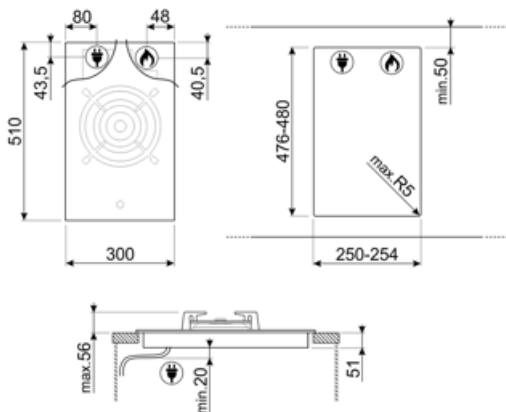

Ohjelma / toiminnot

Kaasukeittoalueita yhteensä	1
Keittoalueita yhteensä	1

Vaihtoehdot

Työtason profiili	476-480x250-254 mm
-------------------	--------------------

Tekniset ominaisuudet

UR

Keskellä - Kaasu - URP - 6.00 kW

Kaasun tehotaso 6000 W

Compatible Accessories

5MP1G0GB3

GRM

Kaasutasojen mutteripannualusta

LGCN

Liitäntäliuska sisäänrakennetuille tasoille, ruostumatonta terästä, 475/495 mm

5MPV3MB