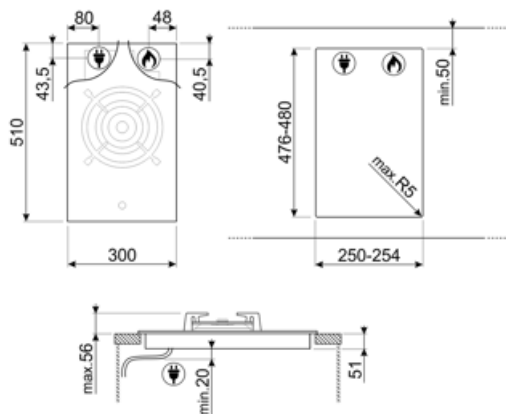

Technologie

UR

Central - Gaz - Ultra-rapide - 6.00 kW

Thermocouples oui Allumage automatique intégré aux manettes oui

Raccordement électrique

Puissance nominale	1 W	Fréquence	50/60 Hz
Tension	220-240 V	Longueur du câble d'alimentation	120 cm
Type de câble d'alimentation installé	Mono-phasé	Type de prise	Non

Raccordement gaz

Type de gaz	G20 Gaz naturel	Réglé au gaz naturel	Cônique
Raccordement au gaz	Cylindrique	Puissance nominale gaz	6000 W
Injecteurs gaz fournis	G30 GPL Gaz liquide, G110 Gaz de ville