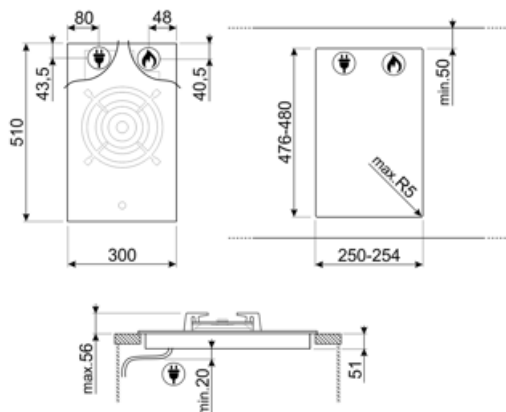

Technologie

UR

Central - Gaz - Ultra-rapide - 6.00 kW

Thermocouples oui Allumage automatique intégré aux manettes oui

Raccordement électrique

Puissance nominale	1 W	Fréquence	50/60 Hz
Tension	220-240 V	Longueur du câble d'alimentation	120 cm
Type de câble d'alimentation installé	Mono-phasé	Type de prise	Non

Raccordement gaz

Type de gaz	G20 Gaz naturel	Réglé au gaz naturel	Cônique
Raccordement au gaz	Cylindrique	Puissance nominale gaz	6000 W
Injecteurs gaz fournis	G30 GPL Gaz liquide, G110 Gaz de ville