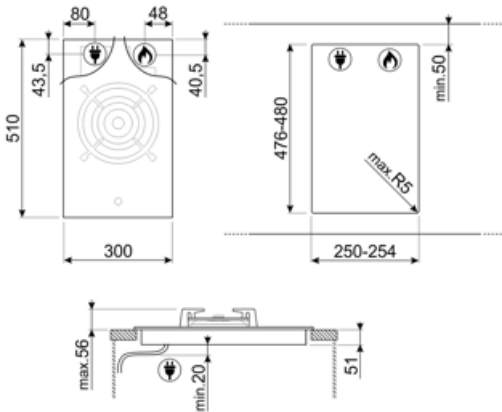

מאפיינים טכניים

UR

גז - אמצעי - UR - 6.00 kW

שסתומי בטיחות לגז כן הצתה אוטומטית כן

חיבור חשמלי

(דירוג חיבור חשמלי (ואט (מתח (וולט	1 W 220-240 V	אורך כבל חשמל	120 cm
סוג כבל חשמל	חד-פאזי	Terminal box	No
תדר (Hz)	50/60 Hz	תקע	לא

חיבור גז

סוג גז	גז טבעי G20	חיבורי גז אחרים מצורפים	קוני
Gas connection	Cilindrical	(דירוג חיבור גז (ואט	6000 W
חרירי גז אחרים כלולים	גז G110, גז נוזלי G30 עירוני