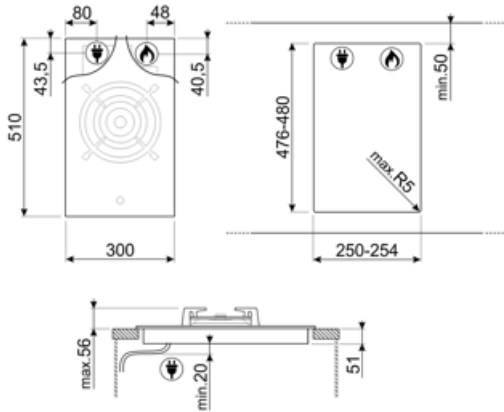

UR

גז – אמצעי – UR - 6.00 kW

שסתומי בטיחות לגז

כן

הצתה אוטומטית

כן

חיבור חשמלי

(דירוג חיבור חשמלי (ואט (מתח (וולט	1 W 220-240 V
סוג כבל חשמל	תד-פאזי
תדר (Hz)	50/60 Hz

אורך כבל חשמל	120 cm
Terminal box	No
תקע	No

חיבור גז

סוג גז	גז טבעי G20
Gas connection	Cylindrical
חרירי גז אחרים כלולים	גז G110, גפ"ם גז נוזלי G30 עירוני

חיבורי גז אחרים מצורפים	קובי
(דירוג חיבור גז (ואט	6000 W