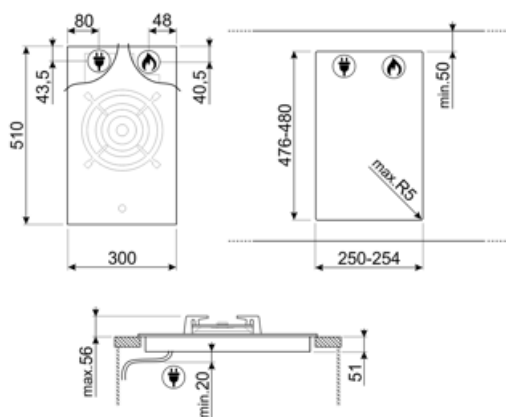

מאפיינים טכניים

UR

גז - אמצעי - UR - 6.00 kW

שסתומי בטיחות לגז

כן

הצתה אוטומטית

כן

חיבור חשמלי

(דירוג חיבור חשמלי (ואט

1 W

אורך כבל חשמל

120 cm

(מתח (וולט

220-240 V

Terminal box

No

סוג כבל חשמל

חד-פאזי

תקע

לא

תדר (Hz)

50/60 Hz

חיבור גז

סוג גז

גז טבעי G20

חיבורי גז אחרים מצורפים

קוני

Gas connection

Cilindrical

(דירוג חיבור גז (ואט

6000 W

חרירי גז אחרים כלולים

גז G110, גפ"ם גז נזולי G30 עירוני