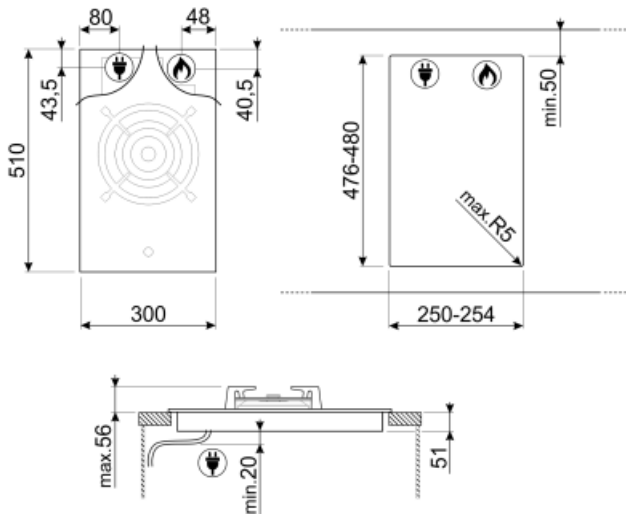

UR

גז - אמצעי - UR - 6.00 kW

שסתומי בטיחות לגז

כן

הצתה אוטומטית

כן

חיבור חשמלי

(דירוג חיבור חשמלי (ואט

1 W

תדר (Hz)

50/60 Hz

(מתח (וולט

220-240 V

אורך כבל חשמל

120 cm

סוג כבל חשמל

חד-פאזי

חיבור גז

סוג גז

גז טבעי G20

חיבורי גז אחרים מצורפים

קוני

Gas connection

Cilindrical

(דירוג חיבור גז (ואט

6000 W

חרירי גז אחרים כלולים

גז G110, גפ"ם גז נזולי G30 עירוני