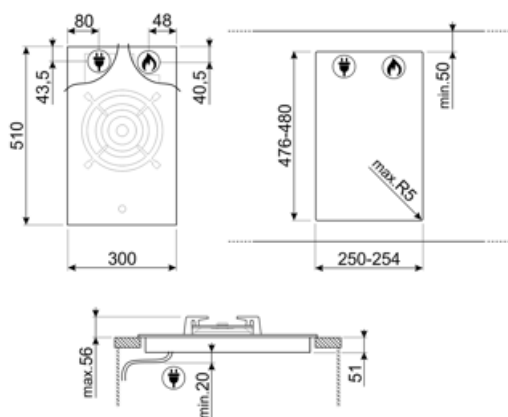

Tekniske egenskaper

UR

Midten - Gass - URP - 6.00 kW

Gassikkerhetsventiler Ja

Automatisk tenning Ja

Elektrisk tilkobling

Elektrisk tilkoblingseffekt (W) 1 W

Frekvens (Hz) 50/60 Hz

Spenning (V) 220-240 V

Lengde på strømledning (cm) 120 cm

Type ledning Enfase

Støpseltype Nei

Gasstilkobling

Gasstype Naturgass G20

Andre gasstilkoblinger Konisk

Gasstilkobling Sylindrisk

følger

Andre medfølgende dyser Flytende gass G30 GPL, Bygass G110

Måling av gassforbindelse (W) 6000 W