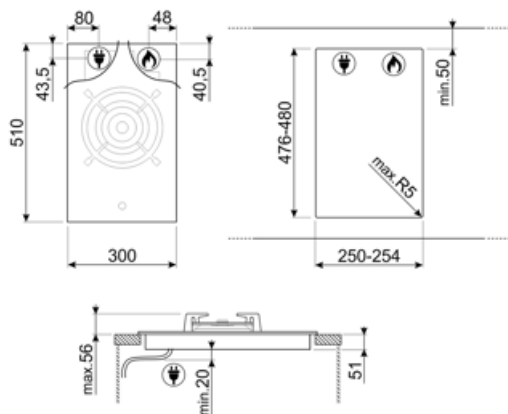

Tekniske egenskaper

UR

Midten - Gass - URP - 6.00 kW

Gassikkerhetsventiler Ja

Automatisk tenning Ja

Elektrisk tilkobling

Elektrisk tilkoblingseffekt (W) 1 W

Frekvens (Hz) 50/60 Hz

Spenning (V) 220-240 V

Lengde på strømledning (cm) 120 cm

Type ledning Enfase

Støpseltype Nei

Gasstilkobling

Gasstype Naturgass G20

Andre gasstilkoblinger Konisk

Gasstilkobling Sylindrisk

følger

Andre medfølgende dyser Flytende gass G30 GPL, Bygass G110

Måling av gassforbindelse (W) 6000 W