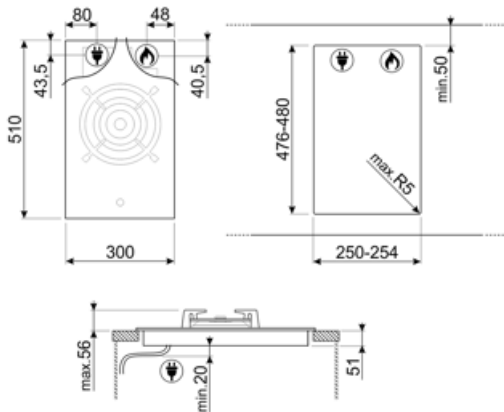

Teknisk specifikation

UR

Mitten - Gas - URP - 6.00 kW

Säkerhetsventiler Ja Automatisk tändning Ja

Elektrisk anslutning

Anslutningseffekt	1 W	Frekvens	50/60 Hz
Spänning (V)	220-240 V	Längd matningskabel	120 cm
Typ av sladd	Enfas	Typ av kontakt	Nej

Gasanslutning

Typ av gas	G20 Naturgas	Övriga inkluderade gasanslutningar	Konisk
Gasanslutning	Cylindrisk	Anslutningseffekt	6000 W
Andra medföljande dysor	G30 Gasol, G110 Stadsgas