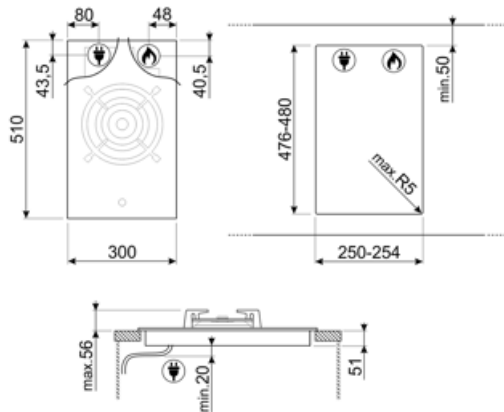

Teknisk specifikation

UR

Mitten - Gas - URP - 6.00 kW

Säkerhetsventiler Ja

Automatisk tändning Ja

Elektrisk anslutning

Anslutningseffekt 1 W

Spänning (V) 220-240 V

Typ av sladd Enfass

Frekvens 50/60 Hz

Längd matningskabel 120 cm

Typ av kontakt Nej

Gasanslutning

Typ av gas G20 Naturgas

Gasanslutning Cylindrisk

Andra medföljande dysor G30 Gasol, G110 Stadsgas

Övriga inkluderade gasanslutningar Konisk

Anslutningseffekt 6000 W