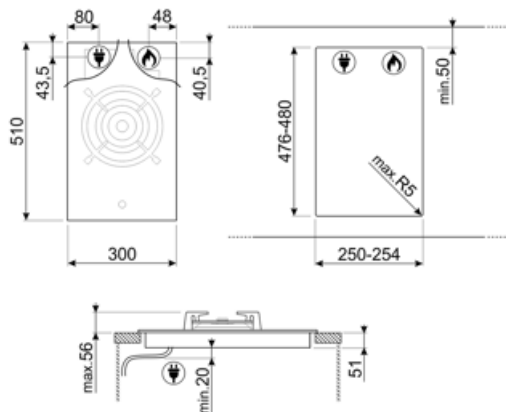

Teknisk specifikation

UR

Mitten - Gas - URP - 6.00 kW

Säkerhetsventiler Ja Automatisk tändning Ja

Elektrisk anslutning

Anslutningseffekt	1 W	Frekvens	50/60 Hz
Spänning (V)	220-240 V	Längd matningskabel	120 cm
Typ av sladd	Enfas	Typ av kontakt	Nej

Gasanslutning

Typ av gas	G20 Naturgas	Övriga inkluderade gasanslutningar	Konisk
Gasanslutning	Cylindrisk	Anslutningseffekt	6000 W
Andra medföljande dysor	G30 Gasol, G110 Stadsgas