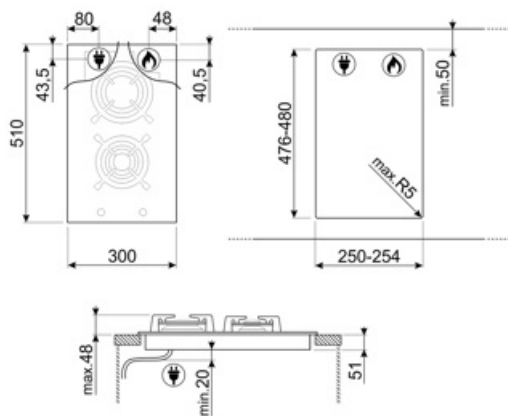

Elektrisk tilslutning,
normering (W) 1 W
Spænding (V) 220-240 V
Ledningstype Enkelt fase

Frekvens (Hz) 50/60 Hz
Strømforsyning
ledningslængde 120 cm

Gastilslutning

Gastype Naturgas G20
Gastilslutning Cylinderformet
Andre gasdyser medfølger G30 GPL-gas, G110 Bygas

Andre givne
gasforbindelser Konisk
Gastilslutning normering 4800 W
(W)