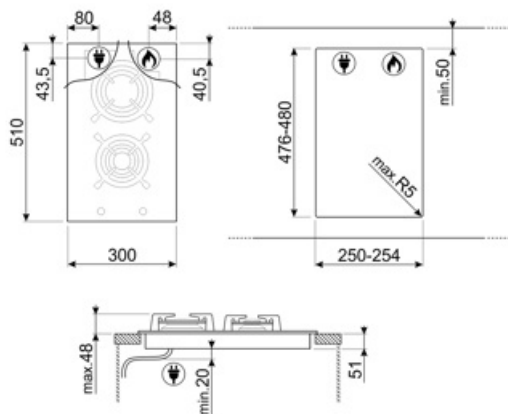

Forrest i midten - Gas - SRD - 1.80 kW
Bagest i midten - Gas - Hurtig - 3.00 kW
Gas-sikkerhedsventiler Ja

Automatisk tænding Ja

Elektrisk tilslutning

Elektrisk tilslutning, normering (W) 1 W
Spænding (V) 220-240 V
Ledningstype Enkelt fase

Frekvens (Hz) 50/60 Hz
Strømforsyning ledningslængde 120 cm
Stik Nej

Gastilslutning

Gastype Naturgas G20
Gastilslutning Cylinderformet
Andre gasdyser medfølger G30 GPL-gas, G110 Bygas

Andre givne gasforbindelser Konisk
Gastilslutning normering 4800 W (W)