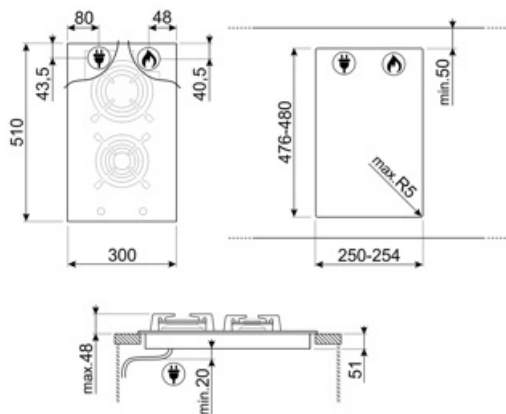

Forrest i midten - Gas - SRD - 1.80 kW
Bagest i midten - Gas - Hurtig - 3.00 kW
Gas-sikkerhedsventiler Ja

Automatisk tænding Ja

Elektrisk tilslutning

Elektrisk tilslutning,
normering (W) 1 W
Spænding (V) 220-240 V
Ledningstype Enkelt fase

Frekvens (Hz) 50/60 Hz
Strømforsyning
ledningslængde 120 cm
Stik Nej

Gastilslutning

Gastype Naturgas G20
Gastilslutning Cylinderformet
Andre gasdyser medfølger G30 GPL-gas, G110 Bygas

Andre givne
gasforbindelser Konisk
Gastilslutning normering 4800 W
(W)