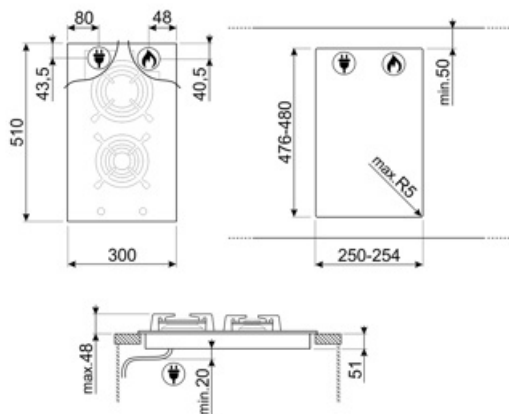

Forrest i midten - Gas - SRD - 1.80 kW
Bagest i midten - Gas - Hurtig - 3.00 kW
Gas-sikkerhedsventiler Ja

Automatisk tænding Ja

Elektrisk tilslutning

Elektrisk tilslutning,
normering (W) 1 W
Spænding (V) 220-240 V
Ledningstype Enkelt fase

Frekvens (Hz) 50/60 Hz
Strømforsyning
ledningslængde 120 cm
Stik Nej

Gastilslutning

Gastype Naturgas G20
Gastilslutning Cylinderformet
Andre gasdyser medfølger G30 GPL-gas, G110 Bygas

Andre givne
gasforbindelser Konisk
Gastilslutning normering 4800 W
(W)