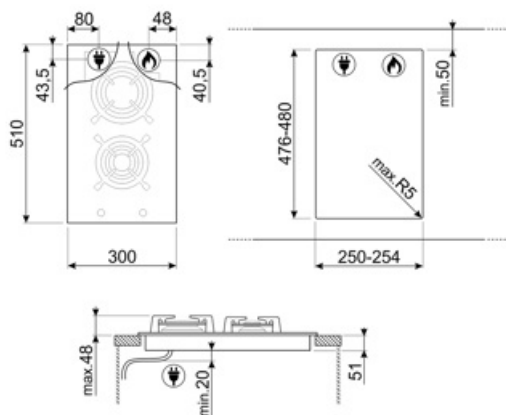

Edessä keskellä - Kaasu - Semi nopea - 1.80 kW

Takana keskellä - Kaasu - RP - 3.00 kW

Kaasun turvaventtiilit Kyllä

Automaattinen sytytys Kyllä

Sähköliitäntä

Sähköliitäntäteho (W) 1 W
Jännite (V) 220-240 V
Johdon tyyppi Yksi vaihe

Taajuus (Hz) 50/60 Hz
Sähköjohdon pituus (cm) 120 cm
Sähköpistokkeen tyyppi Ei

Kaasuliitäntä

Kaasun tyyppi G20 maakaasu
Kaasuliitäntä Sylinterinmuotoinen
Muut mukana G30 GPL nestekaasu, G110
toimitettavat suuttimet kaupunkikaasu

Muut mukana tulevat kaasusuuttimet Kartiomainen
Kaasun tehotaso 4800 W