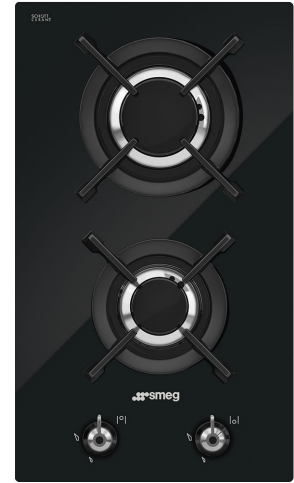

## PV332CN

Tuoteryhmä	Keittotasotaso
Kalusteeseen sijoitettava	Ultra-matala profiili
Mitat	30 cm
Virtalähde	Kaasu
Tyyppi	Kaasu
EAN-koodi	8017709255336

## Estetiikka

Estetiikka	Classic
Väri	Musta
Pinnan viimeistely	Lasi
Materiaali	Lasi
Lasi ja teräs	Kyllä
Keittoastioiden tuet	Valurauta
Polttimien pinnoite	Nikkelöity
Säätimien tyyppi	Säätimet
Säätönappien sijainti	Etuosa
Säätimien lukumäärä	2
Säätimien väri	Yksityiskohdat ruostumatonta terästä
Logo	Silkipainettu
Väri	Harmaa