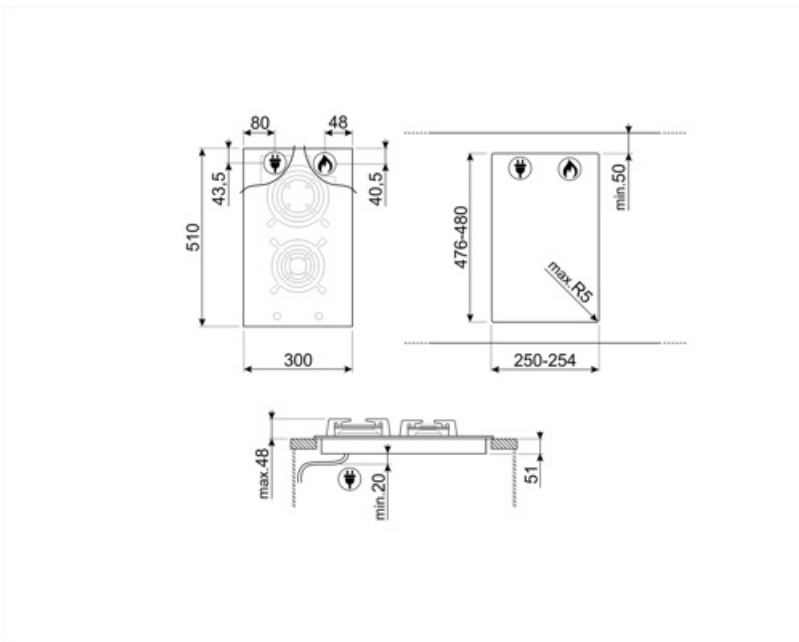

1.80 kW קדמי-אמצעי - גז - מהיר למחצה

3.00 kW אחורי-אמצעי - גז - מהירות

שסתומי בטיחות לגז

כן

הצתה אוטומטית

כן

חיבור חשמלי

(דירוג חיבור חשמלי (ואט

1 W

אורך כבל חשמל

120 cm

(מתח (וולט

220-240 V

Terminal box

No

סוג כבל חשמל

תד-פאזי

תקע

לא

תדר (Hz)

50/60 Hz

חיבור גז

סוג גז

גז טבעי G20

חיבורי גז אחרים מצורפים

קובי

Gas connection

Cylindrical

(דירוג חיבור גז (ואט

4800 W

חרירי גז אחרים כלולים

גז G110, גפ"ם גז נוזלי G30 עירוני