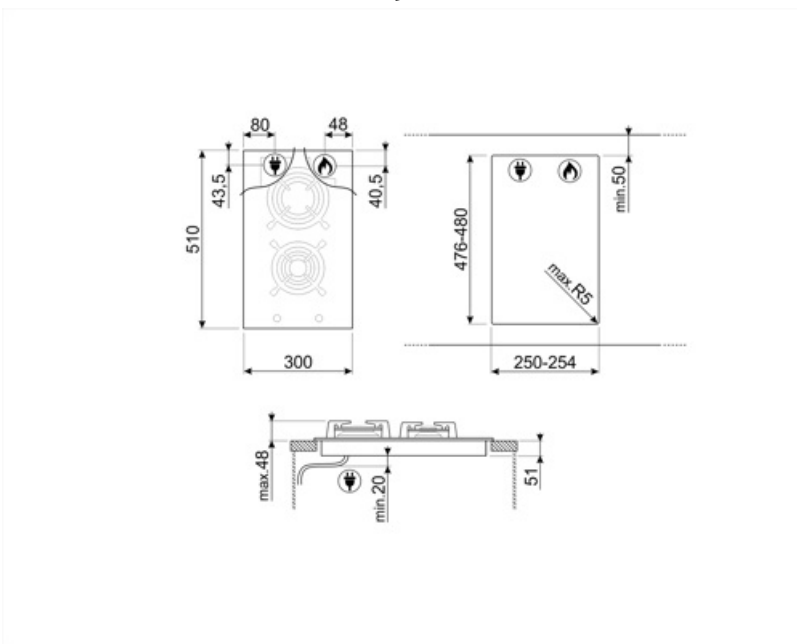

1.80 kW קדמי-אמצעי - גז - מהיר למחצה

3.00 kW אחורי-אמצעי - גז - מהירות

שסתומי בטיחות לגז

כן

הצתה אוטומטית

כן

חיבור חשמלי

(דירוג חיבור חשמלי (ואט

1 W

אורך כבל חשמל

120 cm

(מתח (וולט

220-240 V

Terminal box

No

סוג כבל חשמל

חד-פאזי

תקע

לא

תדר (Hz)

50/60 Hz

חיבור גז

סוג גז

גז טבעי G20

חיבורי גז אחרים מצורפים

קובי

Gas connection

Cylindrical

(דירוג חיבור גז (ואט

4800 W

חרירי גז אחרים כלולים

גז G110, גפ"ם גז נוזלי G30 עירוני