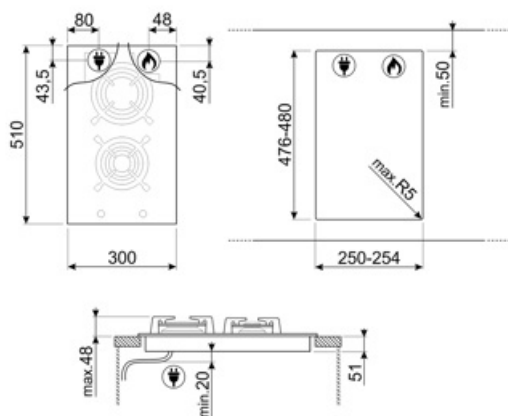

4800 W

Compatible Accessories

5MP1G0GB3

GRM

Kávéfőzőgép támogatás

LGCN

Összekötő szalag beépített
főzőlapokhoz, rozsdamentes acél,
475/495 mm

5MPV3MB