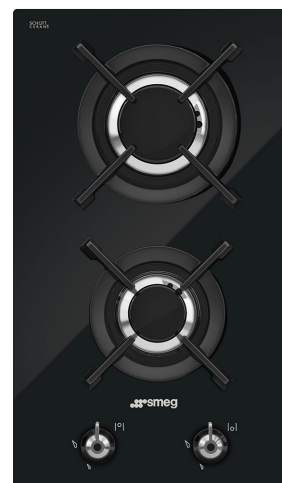

PV332CN

Famiglia	Piano cottura
Incasso	Semifilo con possibilità incasso a Filo
Dimensione	30 cm
Alimentazione	Gas
Tipologia	Gas
Codice EAN	8017709255336

Estetica

Estetica	Classica
Colore	Nero
Finitura	Vetro
Materiale	Vetro
Glass on Steel	Sì
Griglie	Ghisa
Trattamento Bruciatori	Nichelato
Tipo di regolazione comandi	Manopole
Posizione comandi	Frontale
N° manopole	2
Colore manopole	Effetto Inox
Logo	Serigrafato
Colore serigrafia	Grigio

Programmi / Funzioni

Numero zone di cottura gas	2
Numero totale di zone di cottura	2

Opzioni

Foro da incasso	476-480x250-254 mm
-----------------	--------------------

Caratteristiche Tecniche

Anteriore centrale - Gas - Semirapido - 1.80 kW

Griglia riduzione wok

WOKGHU

Riduzione per pentola WOK

Glossario simboli

Griglie in ghisa: Queste griglie sono resistenti alle alte temperature. Solide e robuste, sono state concepite per facilitare lo spostamento e il riposizionamento delle pentole sul piano.

Controllo con manopole

Glass-on-Steel: La soluzione Glass-on-Steel prevista, sui piani cottura e lavelli Smeg in vetro, prevede una lamina di acciaio inox sotto il vetro. Esteticamente invisibile, questo accorgimento accresce la robustezza del piano: infatti anche nell'eventualità remota di un'accidentale rottura, le schegge non si disperdono, ma rimangono attaccate al piano.