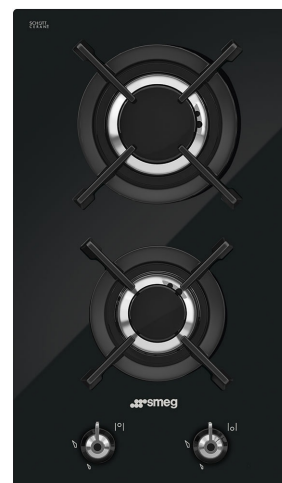

## PV332CN

Famiglia	Piano di cottura
Incasso	Semifilo con possibilità incasso a Filo
Dimensione	30 cm
Alimentazione	Gas
Tipologia	Gas
Codice EAN	8017709255336

## Estetica

Estetica	Classica
Colore	Nero
Finitura	Vetro
Materiale	Vetro
Glass on Steel	Sì
Griglie	Ghisa
Trattamento Bruciatori	Nichelato
Tipo di regolazione comandi	Manopole
Posizione comandi	Frontale
N° manopole	2
Colore manopole	Effetto Inox
Colore serigrafia	Grigio

## Glossario simboli

---

**Griglie in ghisa:** Queste griglie sono resistenti alle alte temperature. Solide e robuste, sono state concepite per facilitare lo spostamento e il riposizionamento delle pentole sul piano.

**Controllo con manopole**

**Glass-on-Steel:** La soluzione Glass-on-Steel prevista, sui piani cottura e lavelli Smeg in vetro, prevede una lamina di acciaio inox sotto il vetro. Esteticamente invisibile, questo accorgimento accresce la robustezza del piano: infatti anche nell'eventualità remota di un'accidentale rottura, le schegge non si disperdono, ma rimangono attaccate al piano.