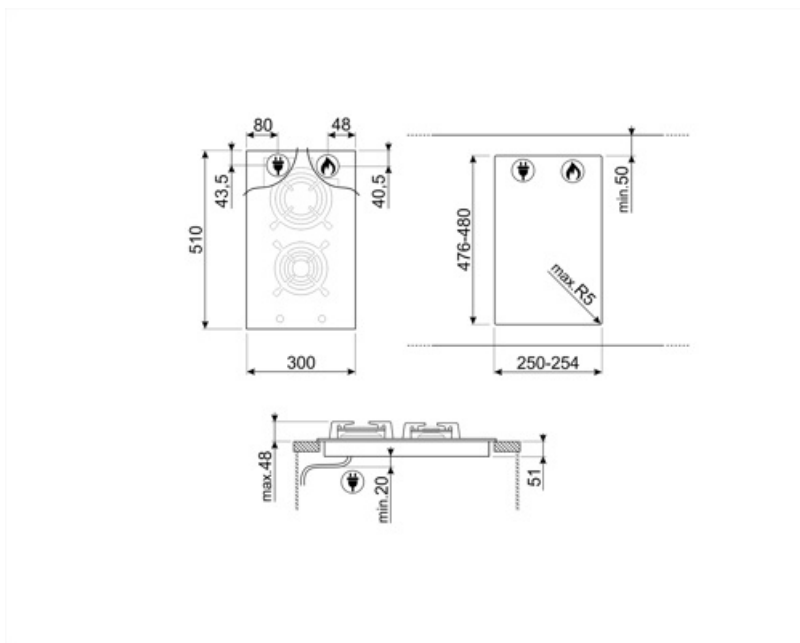

PV332CN

Famiglia	Piano cottura
Incasso	Semifilo con possibilità incasso a Filo
Dimensione	30 cm
Alimentazione	Gas
Tipologia	Gas
Codice EAN	8017709255336

Estetica

Estetica	Classica
Colore	Nero
Finitura	Vetro
Materiale	Vetro
Glass on Steel	Sì
Griglie	Ghisa
Trattamento Bruciatori	Nichelato
Tipo di regolazione comandi	Manopole
Posizione comandi	Frontale
N° manopole	2
Colore manopole	Effetto Inox
Logo	Serigrafato
Colore serigrafia	Grigio

Programmi / Funzioni

Numero zone di cottura gas	2
Numero totale di zone di cottura	2

Opzioni

Foro da incasso	476-480x250-254 mm
-----------------	--------------------

Caratteristiche Tecniche

Anteriore centrale - Gas - Semirapido - 1.80 kW

Frequenza 50/60 Hz
Lunghezza cavo di alimentazione 120 cm
Spina No

Collegamento Gas

Tipo di gas G20 Gas naturale
Collegamento gas Cilindrico
Altri ugelli gas inclusi G30 Gas Liquido GPL, G110 Gas città

Altri raccordi gas inclusi Conico
Dati nominali di collegamento gas 4800 W

Accessori Compatibili

5MP1G0GB3

GRM

Griglia riduzione moka

LGCN

Listello di giunzione in acciaio inox, da 475 a 495 mm

5MPV3MB

GRW