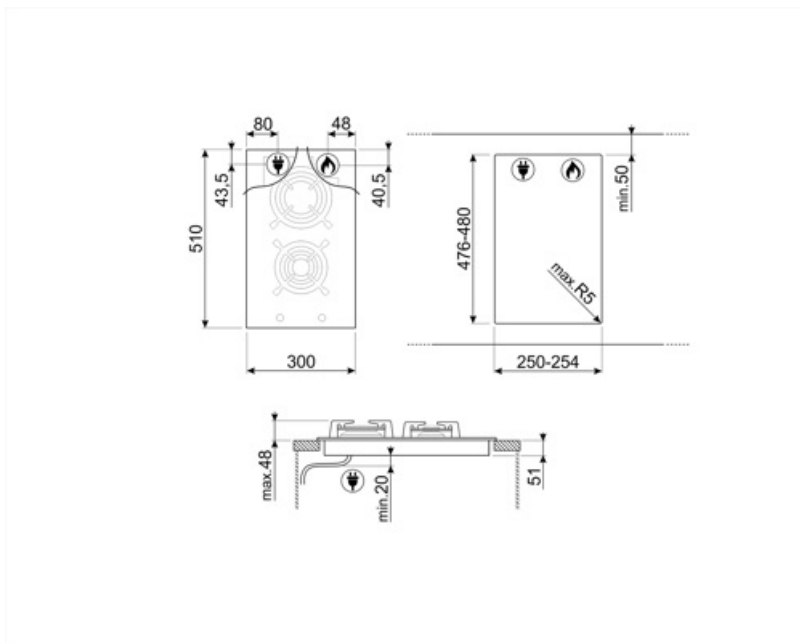

Collegamento Elettrico

Dati nominali di collegamento elettrico	1 W
Tensione (V)	220-240 V
Tipo di cavo elettrico installato	Si, Monofase

Frequenza	50/60 Hz
Lunghezza cavo di alimentazione	120 cm

Collegamento Gas

Tipo di gas	G20 Gas naturale
Collegamento gas	Cilindrico
Altri ugelli gas inclusi	G30 Gas Liquido GPL, G110 Gas città

Altri raccordi gas inclusi	Conico
Dati nominali di collegamento gas	4800 W