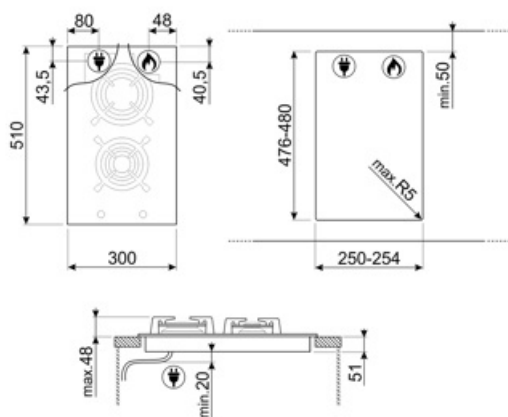

Midten foran - Gass - SRD - 1.80 kW

Midten bak - Gass - RP - 3.00 kW

Gassikkerhetsventiler Ja

Automatisk tenning Ja

Elektrisk tilkobling

Elektrisk tilkoblingseffekt (W) 1 W
Spenning (V) 220-240 V
Type ledning Enfase

Frekvens (Hz) 50/60 Hz
Lengde på strømledning (cm) 120 cm
Støpseltype Nei

Gasstilkobling

Gasstype Naturgass G20
Gasstilkobling Sylinderisk
Andre medfølgende dyser Flytende gass G30 GPL, Bygass G110

Andre gasstilkoblinger følger Konisk
Måling av gassforbindelse (W) 4800 W