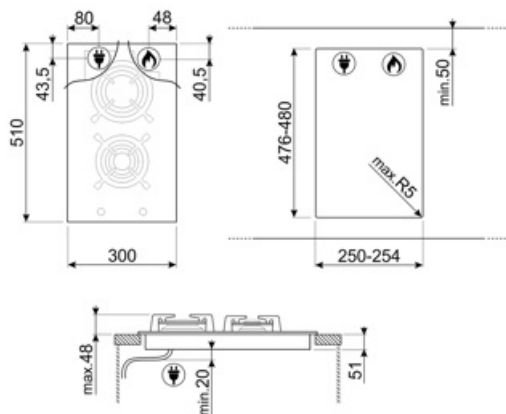

PV332CN

Familie	Kookplaat
Inbouw	Vlak opbouw of vlak inbouw
Afmeting	30 cm
Voeding	Gas
Type	Gas
EAN-code	8017709255336

Design

Esthetiek	Classici
Kleur	Zwart
Afwerking	Glas
Materiaal	Glas
Glas op staal	Ja
Pannendragers	Gietijzer
Coating gasbranders	Nichelato
Type bediening	Bedieningsknoppen
Positie bediening	Voor
Aantal bedieningsknoppen	2
Kleur knoppen	Rvs look
Kleur serigrafie	Grijs

Opties

Worktop Cut-Out	476-480x250-254 mm
-----------------	--------------------

Technische specificaties

Middenvoor - Gas - SRD - 1.80 kW			
Middenachter - Gas - RP - 3.00 kW			
Thermobeveiliging	Ja	Automatische ontsteking	Ja

Elektrische aansluiting

Aansluitwaarde	1 W	Frequentie	50/60 Hz
Spanning (V)	220-240 V	Lengte voedingskabel	120 cm
Type stroomkabel	Eenfasig		

Gasaansluiting

Type gas	G20 Aardgas	Andere gasaansluitingen	Conisch
Gasaansluiting	Cilindrisch	Nominale aansluitwaarde gas	4800 W
Andere sproeiers meegeleverd	G30 Vloeibaar gas GPL, G110 Stadsgas		