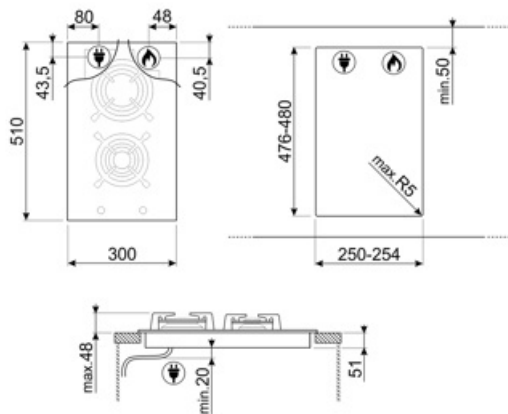

Teknisk specifikation

Mitten fram - Gas - SRD - 1.80 kW

Mitten bak - Gas - RP - 3.00 kW

Säkerhetsventiler Ja Automatisk tändning Ja

Elektrisk anslutning

Anslutningseffekt	1 W	Frekvens	50/60 Hz
Spänning (V)	220-240 V	Längd matningskabel	120 cm
Typ av sladd	Enfas	Typ av kontakt	Nej

Gasanslutning

Typ av gas	G20 Naturgas	Övriga inkluderade gasanslutningar	Konisk
Gasanslutning	Cylindrisk	Anslutningseffekt	4800 W
Andra medföljande dysor	G30 Gasol, G110 Stadsgas