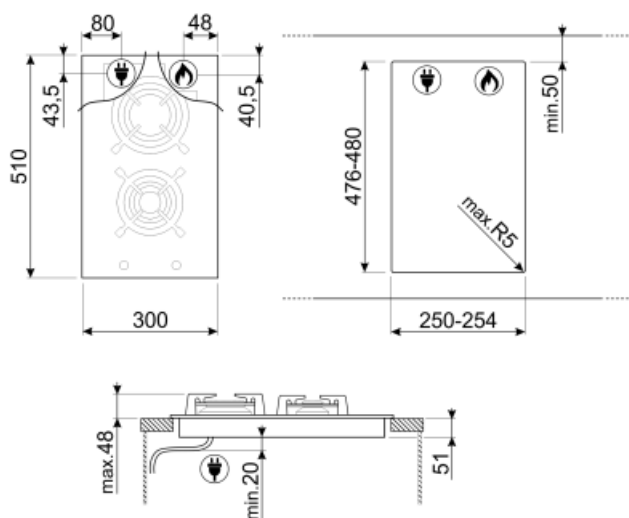

Mitten fram - Gas - SRD - 1.80 kW

Mitten bak - Gas - RP - 3.00 kW

Säkerhetsventiler Ja Automatisk tändning Ja

Elektrisk anslutning

Anslutningseffekt	1 W	Frekvens	50/60 Hz
Spänning (V)	220-240 V	Längd matningskabel	120 cm
Typ av sladd	Enfas		

Gasanslutning

Typ av gas	G20 Naturgas	Övriga inkluderade gasanslutningar	Konisk
Gasanslutning	Cylindrisk	Anslutningseffekt	4800 W
Andra medföljande dysor	G30 Gasol, G110 Stadsgas