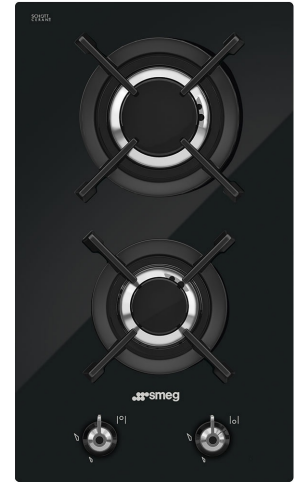

PV332CNSA

Tuoteryhmä	Keittotasotaso
Kalusteeseen sijoitettava	Ultra-matala profiili
Mitat	30 cm
Virtalähde	Kaasu
Tyyppi	Kaasu
EAN-koodi	8017709254407

Estetiikka

Estetiikka	Classic
Väri	Musta
Pinnan viimeistely	Lasi
Materiaali	Lasi
Lasi ja teräs	Kyllä
Keittoastioiden tuet	Valurauta
Polttimien pinnoite	Nikkelöity
Säätimien tyyppi	Säätimet
Säätönappien sijainti	Etuosa
Säätimien lukumäärä	2
Säätimien väri	Yksityiskohdat ruostumatonta terästä
Väri	Harmaa

Ohjelma / toiminnot

Kaasukeittoalueita yhteensä	2
Keittoalueita yhteensä	2

Vaihtoehdot

Työtason profiili	476-480x250-254 mm
-------------------	--------------------

Tekniset ominaisuudet

Edessä keskellä - Kaasu - Semi nopea - 1.80 kW