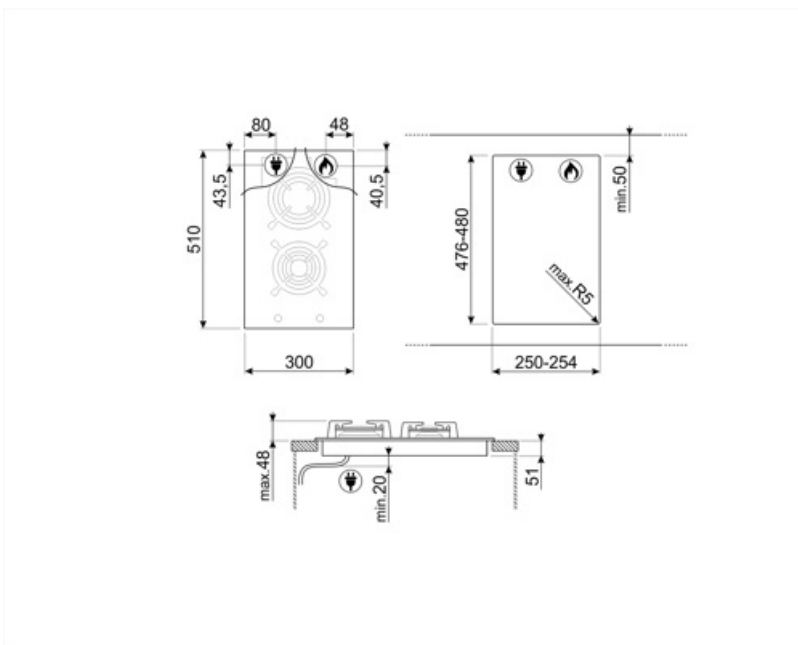

Edessä keskellä - Kaasu - Semi nopea - 1.80 kW

Takana keskellä - Kaasu - RP - 3.00 kW

Kaasun turvaventtiilit Kyllä

Automaattinen sytytys Kyllä

Sähköliitântä

Sähköliitântäteho (W) 1 W
Jännite (V) 220-240 V
Johdon tyyppi Yksi vaihe

Taajuus (Hz) 50/60 Hz
Sähköjohdon pituus (cm) 120 cm
Liitântä No

Kaasuliitântä

Kaasun tyyppi G30 GPL nestekaasu
Kaasuliitântä Sylinterinmuotoinen
Muut mukana toimitettavat suuttimet G20 maakaasu

Muut mukana tulevat kaasusuuttimet Kartiomainen
Kaasun tehotaso 4800 W