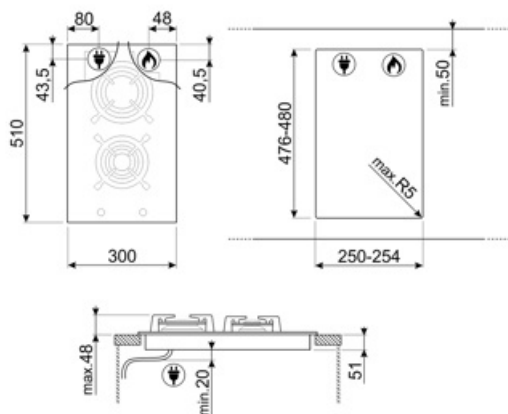

Midten foran - Gass - SRD - 1.80 kW

Midten bak - Gass - RP - 3.00 kW

Gassikkerhetsventiler Ja

Automatisk tenning Ja

Elektrisk tilkobling

Elektrisk tilkoblingseffekt (W) 1 W
Spenning (V) 220-240 V
Type ledning Enfase

Frekvens (Hz) 50/60 Hz
Lengde på strømledning (cm) 120 cm
Kontakt No

Gasstilkobling

Gasstype Flytende gass G30 GPL
Gasstilkobling Sylinderisk
Andre medfølgende dyser Naturgass G20

Andre gasstilkoblinger følger Konisk
Måling av gassforbindelse (W) 4800 W