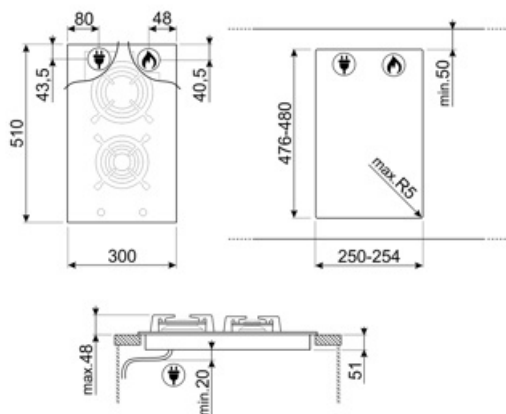

Program / Functions

Aantal kookzones gas	2
Totaal aantal kookzones	2

Opties

Worktop Cut-Out	476-480x250-254 mm
-----------------	--------------------

Technische specificaties

Middenvoor - Gas - SRD - 1.80 kW

Middenachter - Gas - RP - 3.00 kW

Thermobeveiliging	Ja	Automatische ontsteking	Ja
-------------------	----	-------------------------	----

Elektrische aansluiting

Aansluitwaarde	1 W	Frequentie	50/60 Hz
Spanning (V)	220-240 V	Lengte voedingskabel	120 cm
Type stroomkabel	Eenfasig	Stekker	No

Gasaansluiting

Type gas	G30 Vloeibaar gas GPL	Andere gasaansluitingen	Conisch
Gasaansluiting	Cilindrisch	Nominale aansluitwaarde gas	4800 W
Andere sproeiers meegeleverd	G20 Aardgas		

Compatibele Accessores