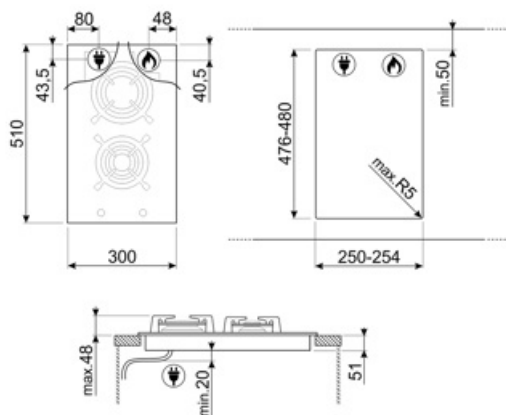

Mitten fram - Gas - SRD - 1.80 kW

Mitten bak - Gas - RP - 3.00 kW

Säkerhetsventiler Ja

Automatisk tändning Ja

Elektrisk anslutning

Anslutningseffekt 1 W
Spänning (V) 220-240 V
Typ av sladd Enfas

Frekvens 50/60 Hz
Längd matningskabel 120 cm
Kontakt No

Gasanslutning

Typ av gas G30 Gasol
Gasanslutning Cylindrisk
Andra medföljande dysor G20 Naturgas

Övriga inkluderade gasanslutningar Konisk
Anslutningseffekt 4800 W