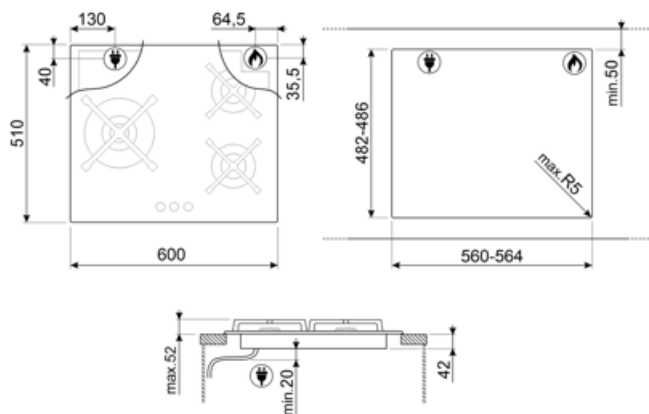

Specyfikacja techniczna

UR

Centralny lewy - Gaz - Ultra szybki - 4.00 kW

Tylny prawy - Gaz - Średnio szybki - 1.80 kW

Przedni prawy - Gaz - Średnio szybki - 1.80 kW

Zabezpieczenie Tak

przeciwwypływowe
gazu

Zapalarka elektryczna Tak

zintegrowana w
pokrętle

Akcesoria w standardzie

Żeliwna podstawka do 1
WOKA

Podłączenie elektryczne

Moc przyłączeniowa (W) 1 W

Napięcie (V) 220-240 V

Rodzaj przewodu Tak, jednofazowy
elektrycznego w
zestawie

Częstotliwość (Hz)

50/60 Hz

Długość przewodu
zasilającego (cm)

150 cm

Wtyczka

Nie

Podłączenie gazowe

Typ gazu G20 gaz naturalny

Podłączenie gazowe Cylindryczne

Zamienne dysze do G30 GPL Gaz płynny, G110
gaz miejski

Dostępne inne przyłącza Stożkowe
gazowe

Moc przyłączeniowa 7200 W
gazu