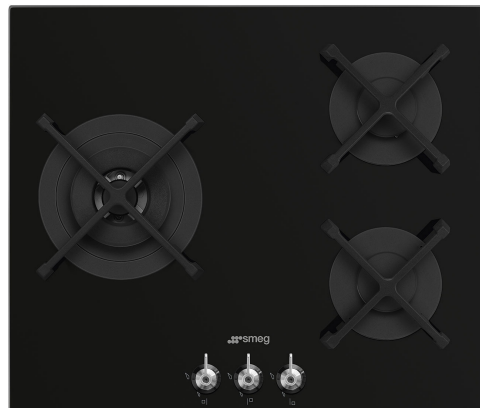

PV363LN

Rodzina produktów	Płyta kuchenna
Montaż	Na równi z blatem
Wymiary	60 cm
Zasilanie	Gaz
Typ	Gazowa
Kod EAN	8017709342524

Linia wzornicza

Linia wzornicza	Classica
Kolor	Czarny
Wykończenie	Szkło
Materiał	Szkło
Rodzaj szkła	Standard
Szklane krawędzie	Prosta krawędź
Szkło na stali nierdzewnej	Tak
Ruszty	Żeliwo
Palniki	Standard
Materiał palników	Aluminium
Rodzaj sterowania	Pokręta
Położenie pokręteł	Front
Liczba pokręteł	3
Kolor pokręteł	Efekt stali nierdzewnej
Logo	Serigrafia
Kolor nadruku	Biały

Programy / Funkcje

Liczba palników gazowych	3
Liczba wszystkich stref grzejnych	3

Opcje

Standardowe wycięcie 482-486x560-564 mm

Specyfikacja techniczna

UR

Centralny lewy - Gaz - Ultra szybki - 4.00 kW

Tylny prawy - Gaz - Średnio szybki - 1.80 kW

Przedni prawy - Gaz - Średnio szybki - 1.80 kW

Zabezpieczenie Tak

przeciwwypływowe
gazu

Zapalarka elektryczna Tak

zintegrowana w
pokrętle

Akcesoria w standardzie

Żeliwna podstawka do 1
WOKA

Podłączenie elektryczne

Gas na szkło: Wzmocniona podstawa, opracowana przez Smeg, składa się ze stalowej warstwy przymocowanej do spodniej strony szklanej powierzchni wszystkich gazowych płyt szklanych.

Sterowanie pokrętłami

Potężne palniki ultra rapid oferują do 5 kW mocy.