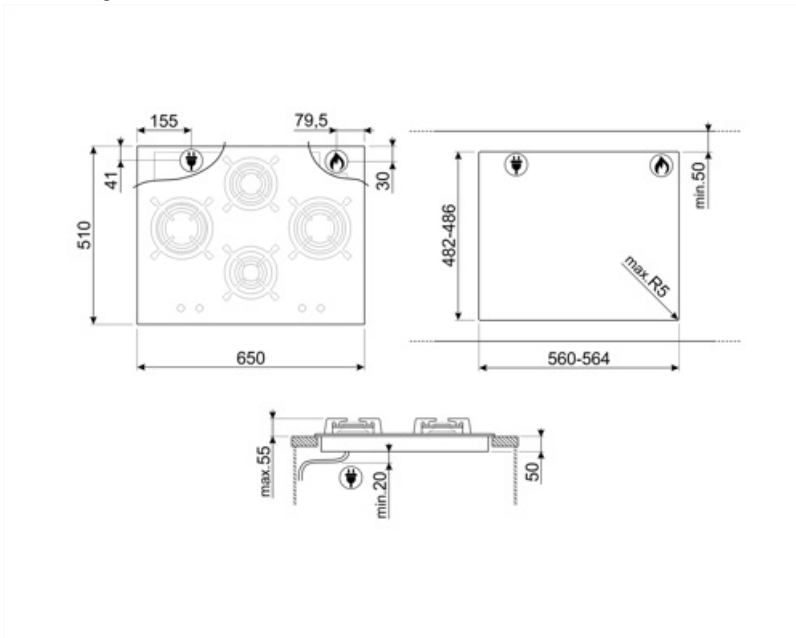

Tekniske egenskaber

Venstre - Gas - RP - 3.00 kW

Bagest i midten - Gas - Semi-hurtig - 1.70 kW

Forrest i midten - Gas - AUX - 1.10 kW

Højre - Gas - Hurtig - 2.60 kW

Gas-sikkerhedsventiler Ja

Automatisk tænding

Ja

Elektrisk tilslutning

Elektrisk tilslutning,
normering (W)

1 W

Frekvens (Hz)

50/60 Hz

Spænding (V)

220-240 V

Strømforsyning
ledningslængde

120 cm

Ledningstype

Enkelt fase

Stik

No

Gastilslutning

Gastype

G20/G25 Naturgas

Andre givne
gasforbindelser

Konisk

Gastilslutning

Cylinderformet

Andre gasdyser
medfølger

G30 GPL-gas

Gastilslutning normering
(W)

8400 W