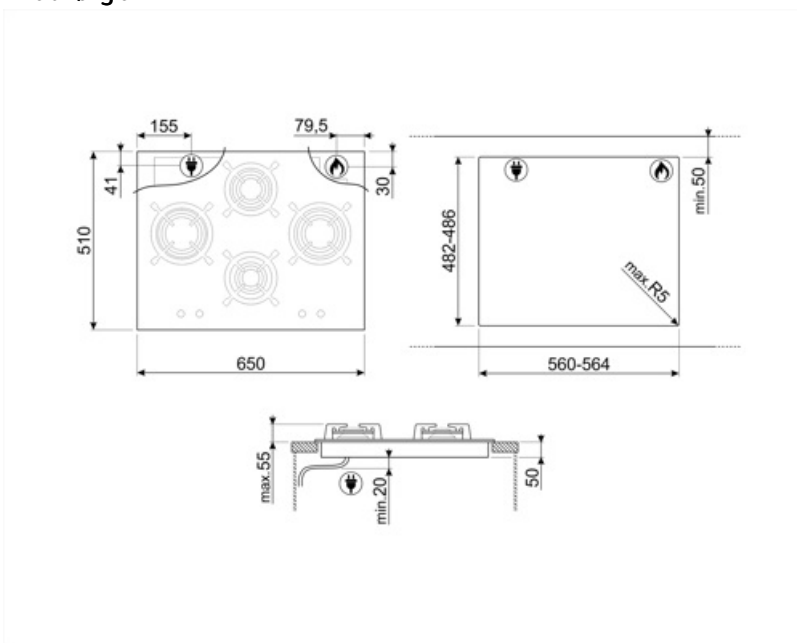

Forrest i midten - Gas - AUX - 1.10 kW

Højre - Gas - Hurtig - 2.60 kW

Gas-sikkerhedsventiler Ja

Automatisk tænding

Ja

Elektrisk tilslutning

Elektrisk tilslutning,
normering (W) 1 W
Spænding (V) 220-240 V
Ledningstype Enkelt fase

Frekvens (Hz) 50/60 Hz
Strømforsyning
ledningslængde 120 cm

Gastilslutning

Gastype G20/G25 Naturgas
Gastilslutning Cylinderformet
Andre gasdyser G30 GPL-gas
medfølger

Andre givne
gasforbindelser Konisk
Gastilslutning normering 8400 W
(W)