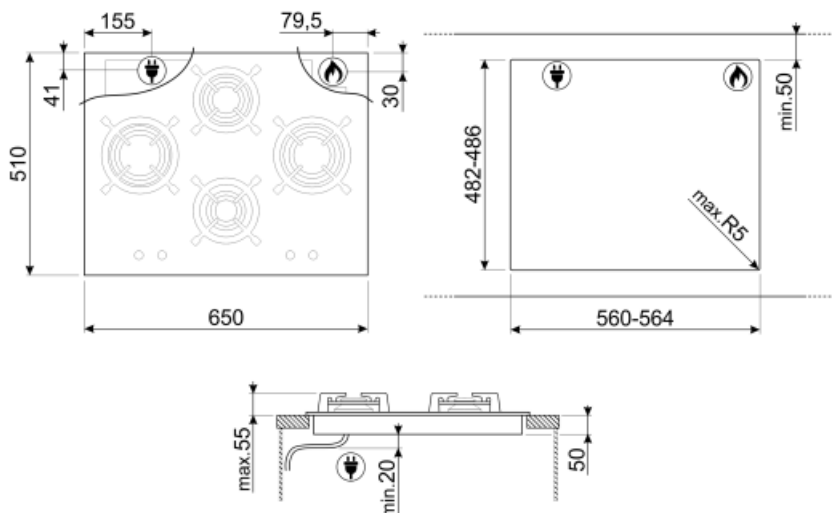

ΤΕΧΝΙΚΑ ΧΑΡΑΚΤΗΡΙΣΤΙΚΑ

Αριστερά - Αέριο - Ταχείας - 3.00 kW
Πίσω κέντρο - Αέριο - Ημι-ταχείας - 1.70 kW
Εμπρός κέντρο - Αέριο - Μικρό - 1.10 kW
Δεξιά - Αέριο - Ταχείας - 2.60 kW

Βαλβίδες ασφαλείας αερίου Ναι **Αυτόματη ανάφλεξη** Ναι

ΗΛΕΚΤΡΙΚΗ ΣΥΝΔΕΣΗ

Ονομαστική ισχύς ηλεκτρικής σύνδεσης (W) 1 W **Συχνότητα (Hz)** 50/60 Hz
Τάση (V) 220-240 V **Μήκος καλωδίου τροφοδοσίας** 120 cm
Τύπος παρεχόμενου καλωδίου Μονοφασικό

ΣΥΝΔΕΣΗ ΑΕΡΙΟΥ

Τύπος αερίου Gas connection G20/G25 φυσικό αέριο Cylindrical
Άλλα μπεκ αερίου που περιλαμβάνονται G30 LPG Υγραέριο
Άλλες παρεχόμενες συνδέσεις αερίου Κωνικός σύνδεσμος
Ισχύς αερίου (W) 8400 W