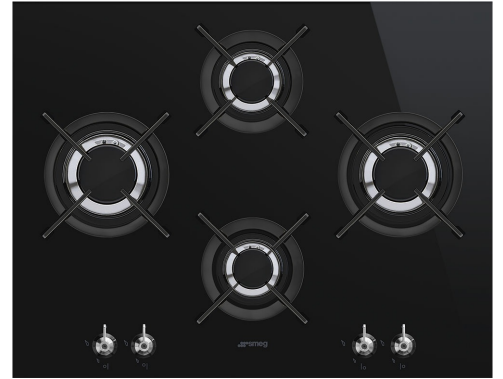

PV364LCN

Tuoteryhmä	Keittotasotaso
Kalusteeseen sijoitettava	Ultra-matala profiili
Mitat	65 cm
Virtalähde	Kaasu
Tyyppi	Kaasu
EAN-koodi	8017709233501

Estetiikka

Estetiikka	Classic
Väri	Musta
Pinnan viimeistely	Lasi
Materiaali	Lasi
Glass type	Keraaminen
Lasireuna	Suora reuna
Lasi ja teräs	Kyllä
Keittoastioiden tuet	Valurauta
Polttimet	Contemporary Smeg
Polttimien materiaali	Messinki
Polttimien pinnoite	Nikkelöity
Säätimien tyyppi	Säätimet
Säätönappien sijainti	Etuosaa
Säätimien lukumäärä	4
Säätimien väri	Yksityiskohdat ruostumatonta terästä
Väri	Harmaa

Ohjelma / toiminnot

Kaasukeittoalueita yhteensä	4
Keittoalueita yhteensä	4

Vaihtoehdot

Työtason profiili	482-486x560-564 mm
-------------------	--------------------

Tekniset ominaisuudet

Vasemmalla - Kaasu - RP - 3.00 kW

Cast-Iron WOK Support

Symbols glossary

Raskaan käytön valurautaiset keittorillät: maksimaalista vakautta ja lujuutta varten.

Vahvistettu alusta: Smeg on valmistanut vahvistetun alustan eksklusiivisesti, ja siihen kuuluu teräskerros, joka on kiinnitetty lasipinnan alle kaikissa lasisissa kaasutasoissa.