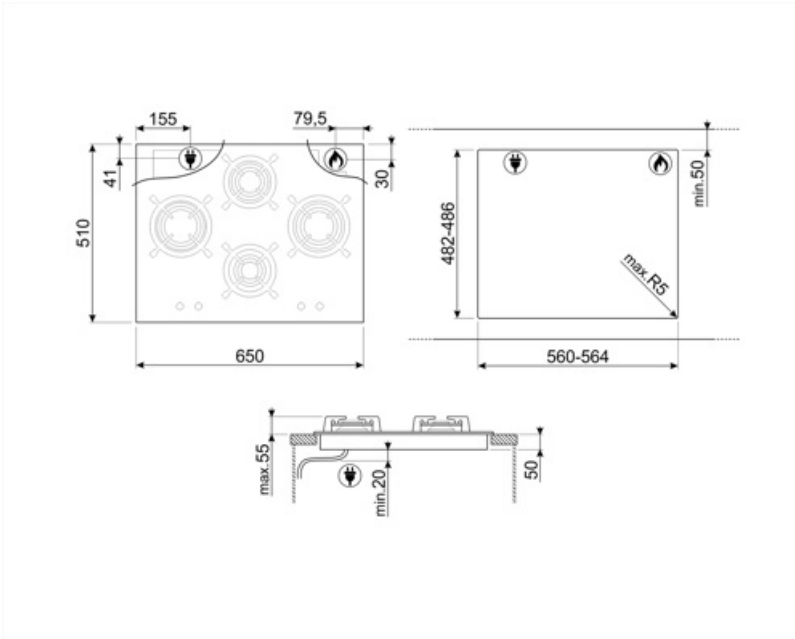

Edessä keskellä - Kaasu - AUX - 1.10 kW

Oikealla - Kaasu - RP - 2.60 kW

Kaasun turvaventtiilit Kyllä

Automaattinen sytytys Kyllä

Sähköliitântä

Sähköliitântäteho (W) 1 W
Jännite (V) 220-240 V
Johdon tyyppi Yksi vaihe

Taajuus (Hz) 50/60 Hz
Sähköjohdon pituus (cm) 120 cm

Kaasuliitântä

Kaasun tyyppi G20/G25-maakaasu
Kaasuliitântä Sylinterinmuotoinen
Muut mukana toimitettavat suuttimet G30 GPL nestekaasu

Muut mukana tulevat kaasusuuttimet Kartiomainen
Kaasun tehotaso 8400 W