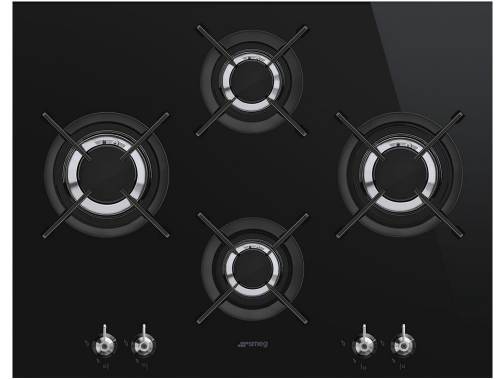

PV364LCN

Tuoteryhmä	Keittotasotaso
Kalusteeseen sijoitettava	Ultra-matala profiili
Mitat	65 cm
Virtalähde	Kaasu
Tyyppi	Kaasu
EAN-koodi	8017709233501

Estetiikka

Estetiikka	Classic
Väri	Musta
Pinnan viimeistely	Lasi
Materiaali	Lasi
Glass type	Keraaminen
Lasireuna	Suora reuna
Lasi ja teräs	Kyllä
Keittoastioiden tuet	Valurauta
Polttimet	Contemporary Smeg
Polttimien materiaali	Messinki
Polttimien pinnoite	Nikkelöity
Säätimien tyyppi	Säätimet
Säätönappien sijainti	Etuosaa
Säätimien lukumäärä	4
Säätimien väri	Yksityiskohdat ruostumatonta terästä
Väri	Harmaa

Vaihtoehdot

Työtason profiili	482-486x560-564 mm
-------------------	--------------------

Tekniset ominaisuudet

Vasemmalla - Kaasu - RP - 3.00 kW
Takana keskellä - Kaasu - SRD - 1.70 kW

Edessä keskellä - Kaasu - AUX - 1.10 kW

Symbols glossary (TT)

Raskaan käytön valurautaiset keittorilät:
maksimaalista vakautta ja lujuutta varten.

Nappien ohjaus

Vahvistettu alusta: Smeg on valmistanut
vahvistetun alustan eksklusiivisesti, ja siihen
kuuluu teräskerros, joka on kiinnitetty lasipinnan
alle kaikissa lasisissa kaasutasoissa.