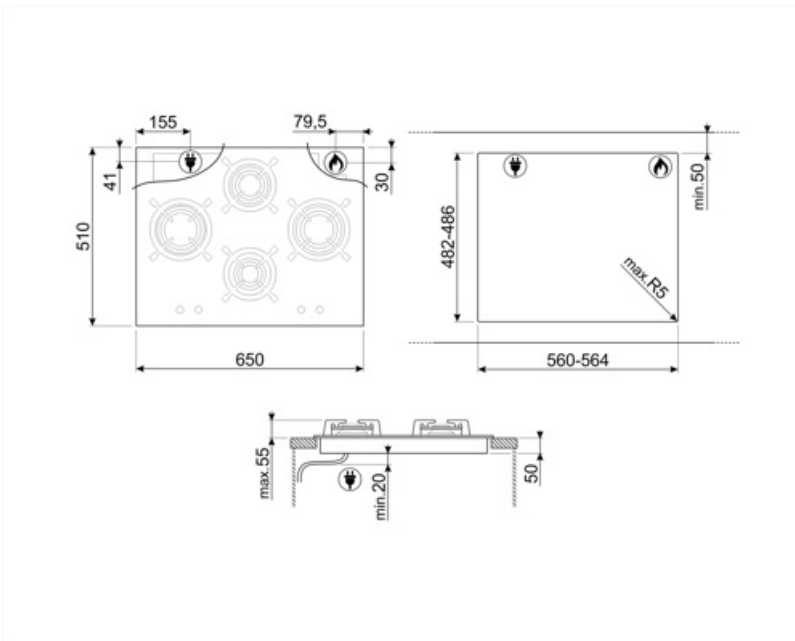

Tekniset ominaisuudet

Vasemmalla - Kaasu - RP - 3.00 kW

Takana keskellä - Kaasu - SRD - 1.70 kW

Edessä keskellä - Kaasu - AUX - 1.10 kW

Oikealla - Kaasu - RP - 2.60 kW

Kaasun turvaventtiilit Kyllä

Automaattinen sytytys Kyllä

Sähköliitântä

Sähköliitântäteho (W) 1 W

Jännite (V) 220-240 V

Johdon tyyppi Yksi vaihe

Taajuus (Hz) 50/60 Hz

Sähköjohdon pituus (cm) 120 cm

Liitântä No

Kaasuliitântä

Kaasun tyyppi G20/G25-maakaasu

Kaasuliitântä Sylinterinmuotoinen

Muut mukana toimitettavat suuttimet G30 GPL nestekaasu

Muut mukana tulevat kaasusuuttimet Kartiomainen

Kaasun tehotaso 8400 W