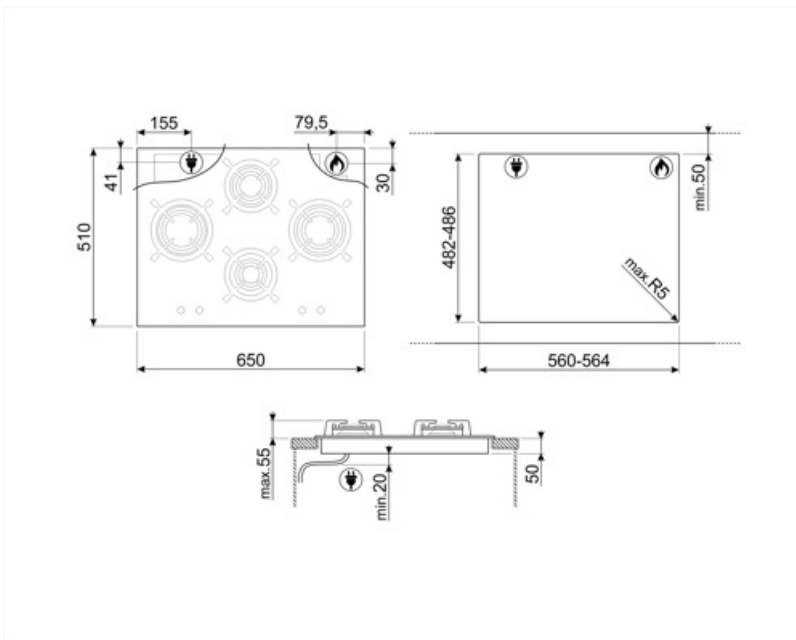

מאפיינים טכניים

3.00 kW שמאלי - גז - מהירות
1.70 kW אחורי-אמצעי - גז - מהיר למחצה
1.10 kW AUX - קדמי-אמצעי - גז
2.60 kW ימני - גז - מהירות

שסתומי בטיחות לגז כן הצתה אוטומטית כן

חיבור חשמלי

(דירוג חיבור חשמלי (ואט	1 W	אורך כבל חשמל	120 cm
(מתח (וולט	220-240 V	Terminal box	No
סוג כבל חשמל	תד-פאזי	תקע	לא
תדר (Hz)	50/60 Hz		

חיבור גז

סוג גז	גז טבעי G20/G25	חיבורי גז אחרים מצורפים	קוני
Gas connection	Cilindrical	(דירוג חיבור גז (ואט	8400 W
חרירי גז אחרים כלולים	גפ"ם גז נזולי G30