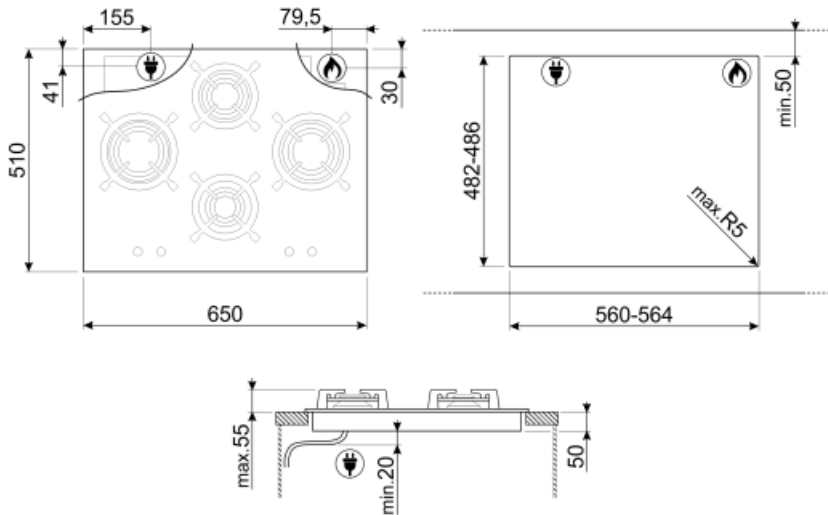

מאפיינים טכניים

3.00 kW שמאלי - גז - מהירות -
1.70 kW אחורי-אמצעי - גז - מהיר למחצה -
1.10 kW AUX - קדמי-אמצעי - גז -
2.60 kW ימני - גז - מהירות -
שסתומי בטיחות לגז כן

הצתה אוטומטית כן

חיבור חשמלי

(דירוג חיבור חשמלי (ואט (מתח (וולט סוג כבל חשמל
1 W
220-240 V
תד-פאזי

תדר (Hz) אורך כבל חשמל
50/60 Hz
120 cm

חיבור גז

סוג גז Gas connection
גז טבעי G20/G25
Cylindrical
חרירי גז אחרים כלולים
גפ"ם גז נוזלי G30

חיבורי גז אחרים מצורפים (דירוג חיבור גז (ואט קונוי
8400 W