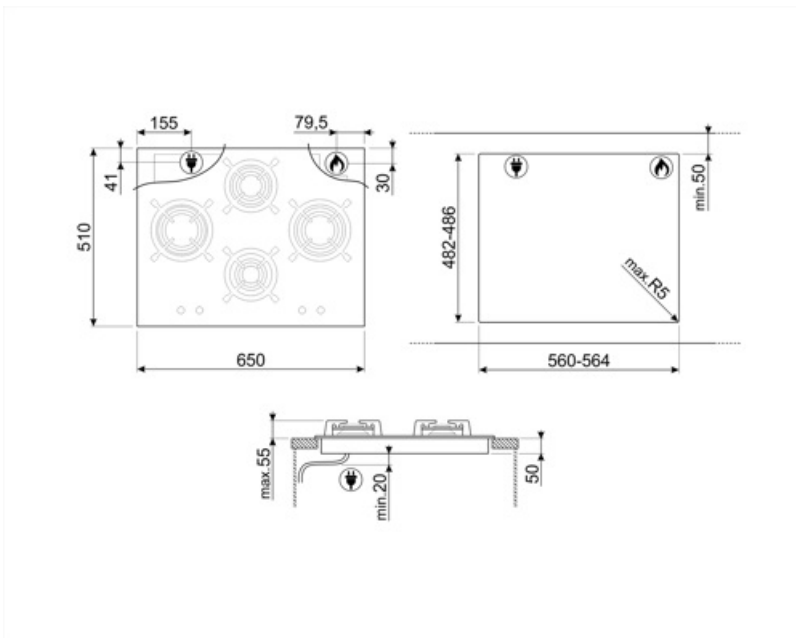

מאפיינים טכניים

3.00 kW שמאלי - גז - מהירות
1.70 kW אחורי-אמצעי - גז - מהיר למחצה
1.10 kW AUX - קדמי-אמצעי - גז
2.60 kW ימני - גז - מהירות

שסתומי בטיחות לגז כן הצתה אוטומטית כן

חיבור חשמלי

(דירוג חיבור חשמלי (ואט	1 W	אורך כבל חשמל	120 cm
(מתח (וולט	220-240 V	Terminal box	No
סוג כבל חשמל	חד-פאזי	תקע	לא
תדר (Hz)	50/60 Hz		

חיבור גז

סוג גז	גז טבעי G20/G25	חיבורי גז אחרים מצורפים	קוני
Gas connection	Cilindrical	(דירוג חיבור גז (ואט	8400 W
חרירי גז אחרים כלולים	גפ"ם גז נזולי G30