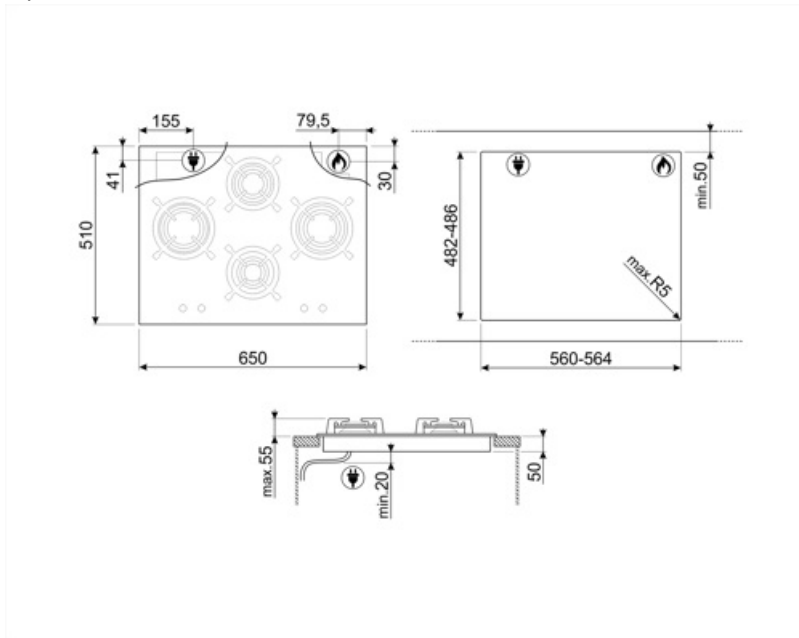

Tekniske egenskaper

Venstre - Gass - RP - 3.00 kW

Midten bak - Gass - SRD - 1.70 kW

Midten foran - Gass - AUX - 1.10 kW

Høyre - Gass - RP - 2.60 kW

Gassikkerhetsventiler Ja Automatisk tenning Ja

Elektrisk tilkobling

Elektrisk tilkoblingseffekt (W)	1 W	Frekvens (Hz)	50/60 Hz
Spenning (V)	220-240 V	Lengde på strømledning (cm)	120 cm
Type ledning	Enfase	Kontakt	No

Gasstilkobling

Gasstype	G20/G25 Naturgass	Andre gasstilkoblinger følger	Konisk
Gasstilkobling	Sylindrisk	Måling av gassforbindelse (W)	8400 W
Andre medfølgende dyser	Flytende gass G30 GPL