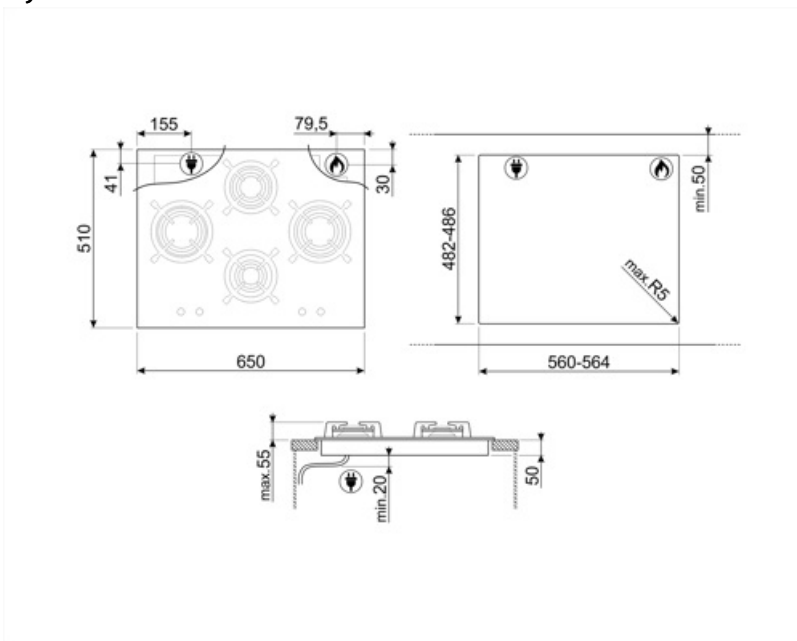

Midten foran - Gass - AUX - 1.10 kW

Høyre - Gass - RP - 2.60 kW

Gassikkerhetsventiler Ja

Automatisk tenning Ja

Elektrisk tilkobling

Elektrisk
tilkoblingseffekt (W) 1 W
Spenning (V) 220-240 V
Type ledning Enfase

Frekvens (Hz) 50/60 Hz
Lengde på strømledning
(cm) 120 cm

Gasstilkobling

Gasstype G20/G25 Naturgass
Gasstilkobling Sylinderisk
Andre medfølgende
dyser Flytende gass G30 GPL

Andre gasstilkoblinger
følger Konisk
Måling av
gassforbindelse (W) 8400 W