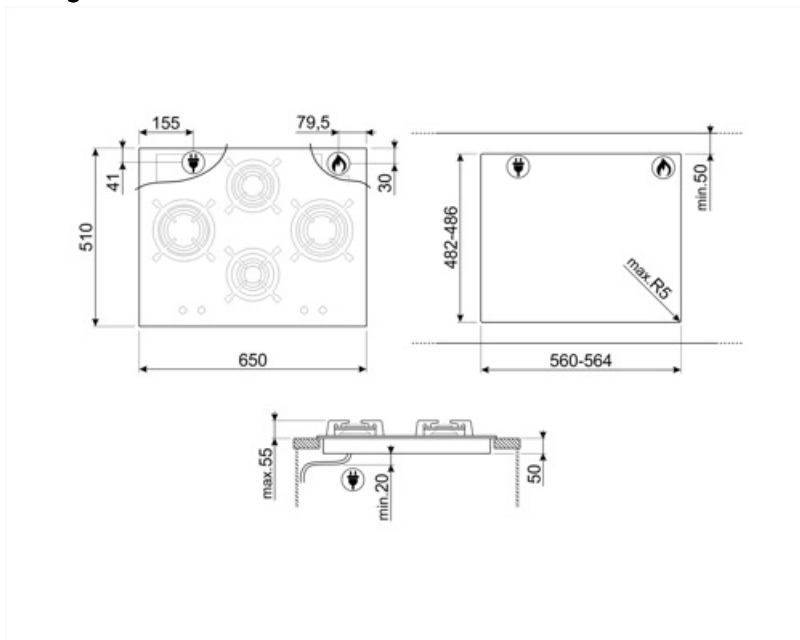

Technische specificaties

Links - Gas - RP - 3.00 kW

Middenachter - Gas - SRD - 1.70 kW

Middenvoor - Gas - AUX - 1.10 kW

Rechts - Gas - RP - 2.60 kW

Thermobeveiliging	Ja	Automatische ontsteking	Ja

Elektrische aansluiting

Aansluitwaarde	1 W	Frequentie	50/60 Hz
Spanning (V)	220-240 V	Lengte voedingskabel	120 cm
Type stroomkabel	Eenfasig	Stekker	No

Gasaansluiting

Type gas	G20/ G25 Aardgas	Andere gasaansluitingen	Conisch
Gasaansluiting	Cilindrisch	Nominale aansluitwaarde gas	8400 W
Andere sproeiers meegeleverd	G30 Vloeibaar gas GPL