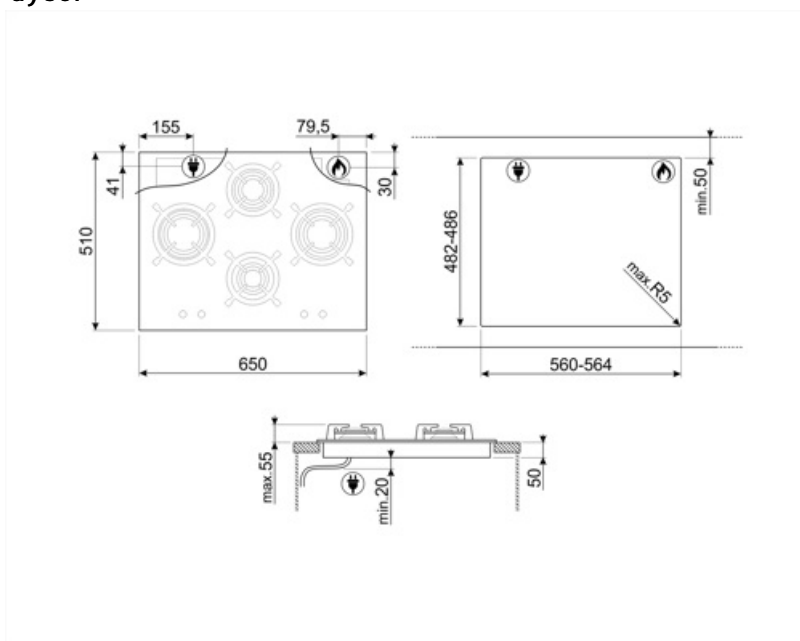

Standard
inbyggnadsmått

482-486x560-564 mm

Teknisk specifikation

Vänster - Gas - RP - 3.00 kW

Mitten bak - Gas - SRD - 1.70 kW

Mitten fram - Gas - AUX - 1.10 kW

Höger - Gas - RP - 2.60 kW

Säkerhetsventiler Ja

Automatisk tändning Ja

Elektrisk anslutning

Anslutningseffekt 1 W
Spänning (V) 220-240 V
Typ av sladd Enfas

Frekvens 50/60 Hz
Längd matningskabel 120 cm
Kontakt No

Gasanslutning

Typ av gas G20/G25 Naturgas
Gasanslutning Cylindrisk
Andra medföljande dysor G30 Gasol

Övriga inkluderade gasanslutningar Konisk
Anslutningseffekt 8400 W