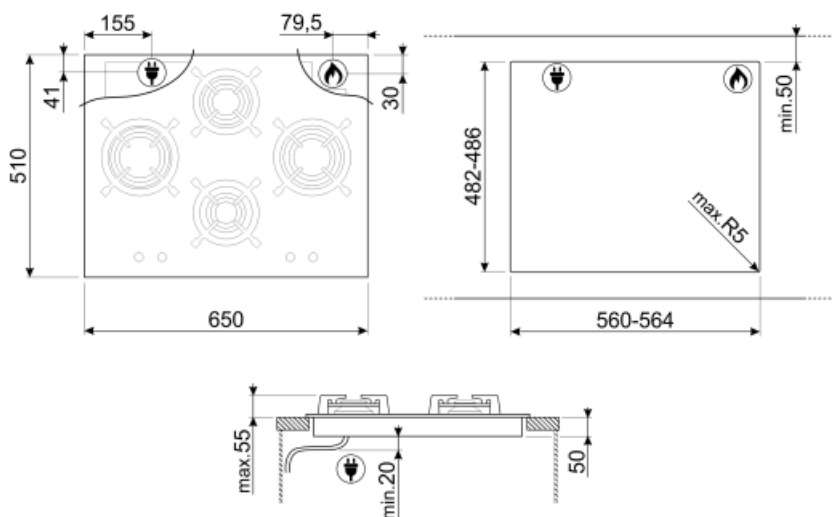

Standard
inbyggnadsmått

482-486x560-564 mm

Teknisk specifikation

Vänster - Gas - RP - 3.00 kW

Mitten bak - Gas - SRD - 1.70 kW

Mitten fram - Gas - AUX - 1.10 kW

Höger - Gas - RP - 2.60 kW

Säkerhetsventiler Ja

Automatisk tändning Ja

Elektrisk anslutning

Anslutningseffekt 1 W
Spänning (V) 220-240 V
Typ av sladd Enfas

Frekvens 50/60 Hz
Längd matningskabel 120 cm

Gasanslutning

Typ av gas G20/G25 Naturgas
Gasanslutning Cylindrisk
Andra medföljande dysor G30 Gasol

Övriga inkluderade gasanslutningar Konisk
Anslutningseffekt 8400 W