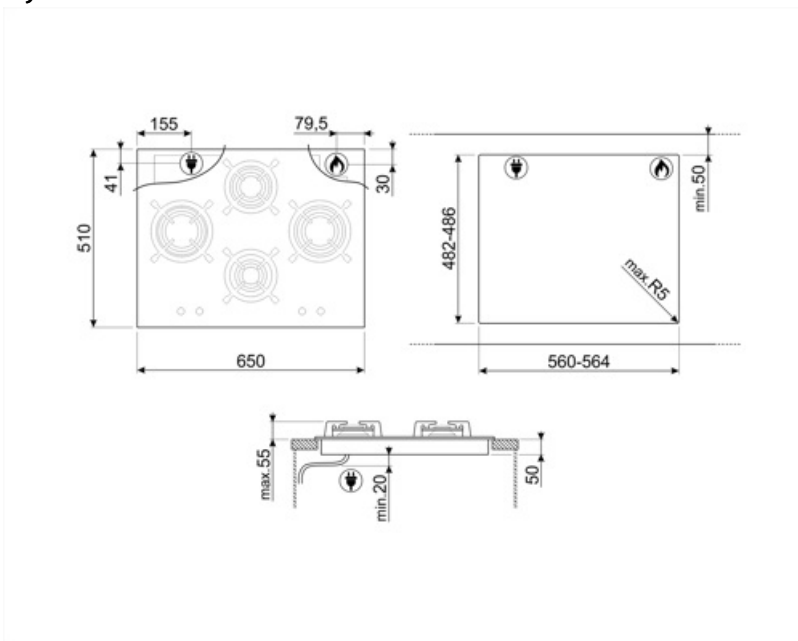

Mitten bak - Gas - SRD - 1.70 kW

Mitten fram - Gas - AUX - 1.10 kW

Höger - Gas - RP - 2.60 kW

Säkerhetsventiler Ja

Automatisk tändning Ja

Elektrisk anslutning

Anslutningseffekt 1 W
Spänning (V) 220-240 V
Typ av sladd Enfas

Frekvens 50/60 Hz
Längd matningskabel 120 cm

Gasanslutning

Typ av gas G20/G25 Naturgas
Gasanslutning Cylindrisk
Andra medföljande dysor G30 Gasol

Övriga inkluderade gasanslutningar Konisk
Anslutningseffekt 8400 W