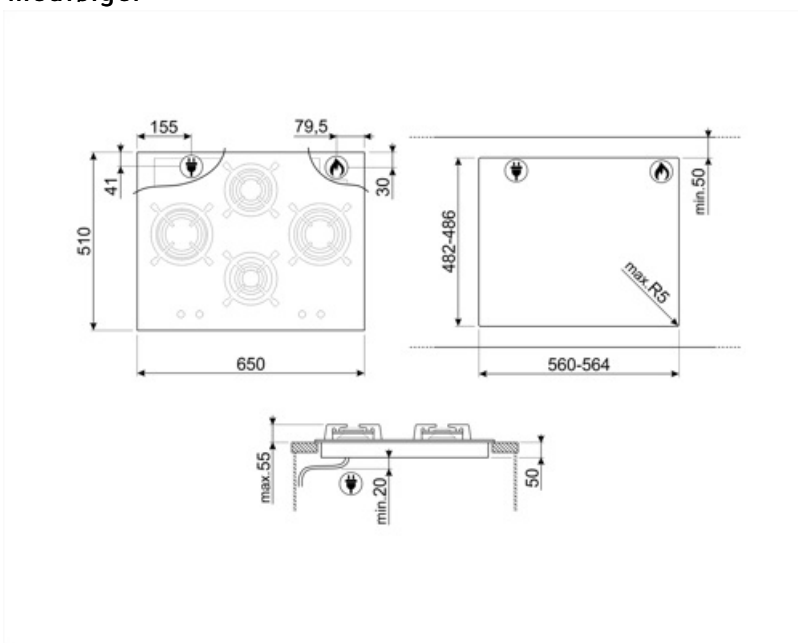

Tekniske egenskaber

Venstre - Gas - RP - 3.00 kW

Bagest i midten - Gas - Semi-hurtig - 1.70 kW

Forrest i midten - Gas - AUX - 1.10 kW

Højre - Gas - Hurtig - 2.60 kW

Gas-sikkerhedsventiler Ja

Automatisk tænding Ja

Elektrisk tilslutning

Stik (I) Australien

Elektrisk tilslutning, normering (W) 1 W

Spænding (V) 220-240 V

Ledningstype Enkelt fase

Type el-kabel medfølger Ja, enkeltfaset

Frekvens (Hz) 50/60 Hz

Strømforsyning ledningslængde 120 cm

Stik I

Gastilslutning

Gastype Naturgas G20

Gastilslutning Konisk

Andre gasdyser medfølger G30 GPL-gas

Andre givne gasforbindelser Cylindrisk

Gastilslutning normering 8361.11 W (W)