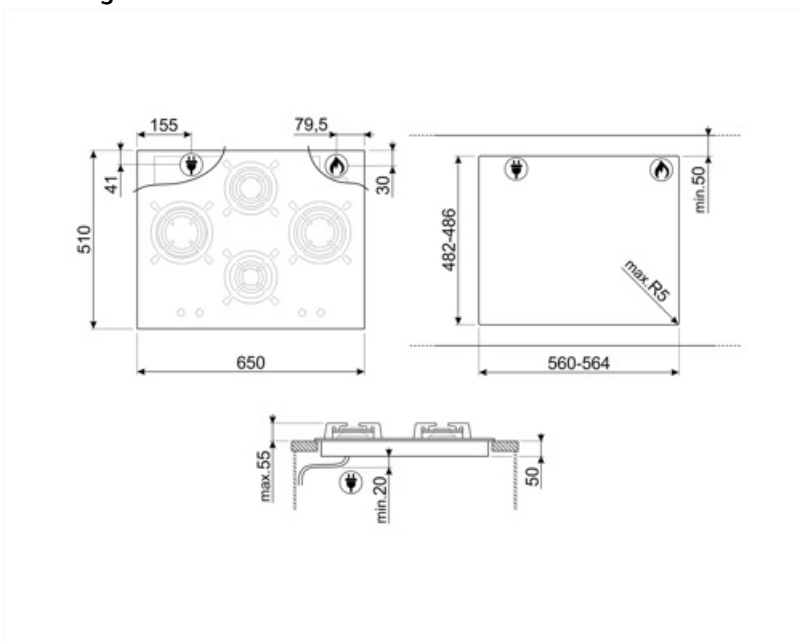

Forrest i midten - Gas - AUX - 1.10 kW

Højre - Gas - Hurtig - 2.60 kW

Gas-sikkerhedsventiler Ja

Automatisk tænding Ja

Elektrisk tilslutning

Stik	(I) Australien	Type el-kabel medfølger	Ja, enkeltfaset
Elektrisk tilslutning, normering (W)	1 W	Frekvens (Hz)	50/60 Hz
Spænding (V)	220-240 V	Strømforsyning ledningslængde	120 cm
Ledningstype	Enkelt fase	Stik	I

Gastilslutning

Gastype	Naturgas G20	Andre givne gasforbindelser	Cylindrisk
Gastilslutning	Konisk	Gastilslutning normering (W)	8361,11 W
Andre gasdyser medfølger	G30 GPL-gas