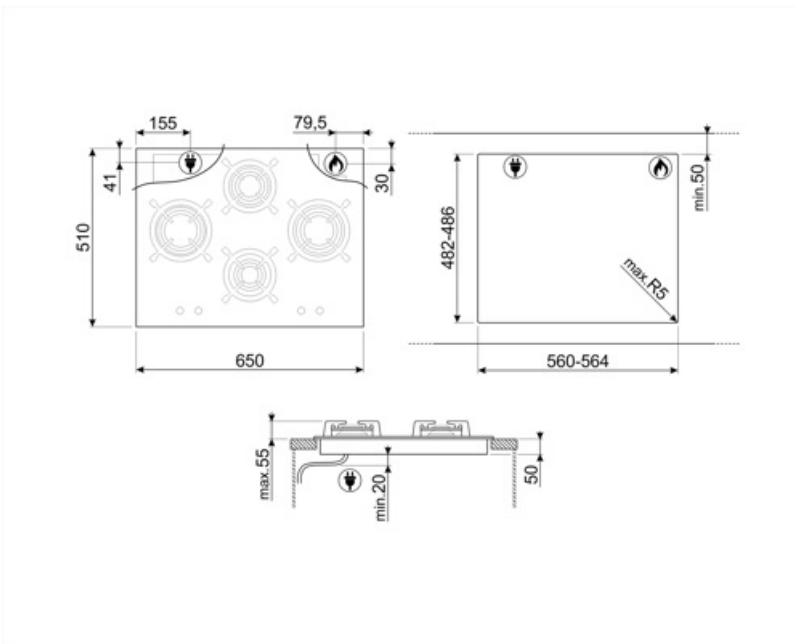

Vaihtoehdot

Työtason profiili	482-486x560-564 mm
-------------------	--------------------

Tekniset ominaisuudet

Vasemmalla - Kaasu - RP - 3.00 kW
Takana keskellä - Kaasu - SRD - 1.70 kW

Edessä keskellä - Kaasu - AUX - 1.10 kW

Muut mukana tulevat kaasusuuttimet Sylinterinmuotoinen

Kaasun tehotaso 8361.11 W

Not included accessories

5MP1GOG

Tasonuppien sarja Linea-nupit kaasulle lasitasoilla (5 nuppia)

GRM

Kaasutasojen mutteripannualusta