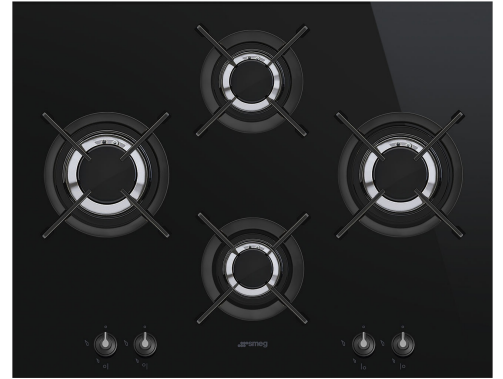

PV364LCNAU

Tuoteryhmä	Keittotasotaso
Kalusteeseen sijoitettava	Ultra-matala profiili
Mitat	65 cm
Virtalähde	Kaasu
Tyyppi	Kaasu
EAN-koodi	8017709259068

Estetiikka

Estetiikka	Classic
Väri	Musta
Pinnan viimeistely	Lasi
Materiaali	Lasi
Glass type	Keraaminen
Lasireuna	Suora reuna
Lasi ja teräs	Kyllä
Keittoastioiden tuet	Valurauta
Polttimet	Contemporary Smeg
Polttimien materiaali	Messinki
Polttimien pinnoite	Nikkelöity
Säätimien tyyppi	Säätimet
Säätönappien sijainti	Etuosaa
Säätimien lukumäärä	4
Säätimien väri	Musta
Väri	Harmaa

Vaihtoehdot

Työtason profiili	482-486x560-564 mm
-------------------	--------------------

Tekniset ominaisuudet

Vasemmalla - Kaasu - RP - 3.00 kW
Takana keskellä - Kaasu - SRD - 1.70 kW

Edessä keskellä - Kaasu - AUX - 1.10 kW

Vahvistettu alusta: Smeg on valmistanut
vahvistetun alustan eksklusiivisesti, ja siihen
kuuluu teräskerros, joka on kiinnitetty lasipinnan
alle kaikissa lasisissa kaasutasoissa.