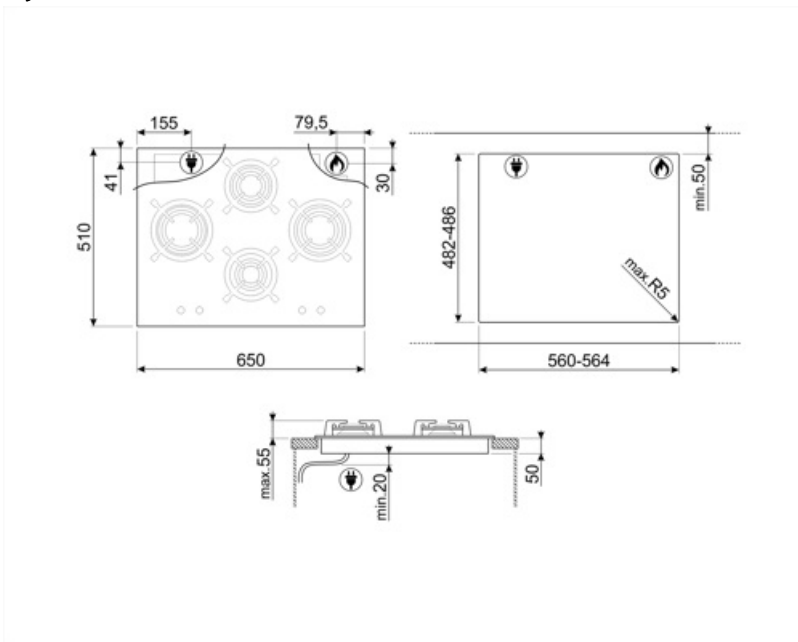

Midten foran - Gass - AUX - 1.10 kW

Høyre - Gass - RP - 2.60 kW

Gassikkerhetsventiler Ja

Automatisk tenning Ja

Elektrisk tilkobling

Støpseltype	(I) Australia	Type strømkabel som følger med	Ja, enkel fase
Elektrisk tilkoblingseffekt (W)	1 W	Frekvens (Hz)	50/60 Hz
Spenning (V)	220-240 V	Lengde på strømledning (cm)	120 cm
Type ledning	Enfase	Kontakt	I

Gasstilkobling

Gasstype	Naturgass G20	Andre gasstilkoblinger følger	sylindrisk
Gasstilkobling	Konisk	Måling av gassforbindelse (W)	8361,11 W
Andre medfølgende dyser	Flytende gass G30 GPL