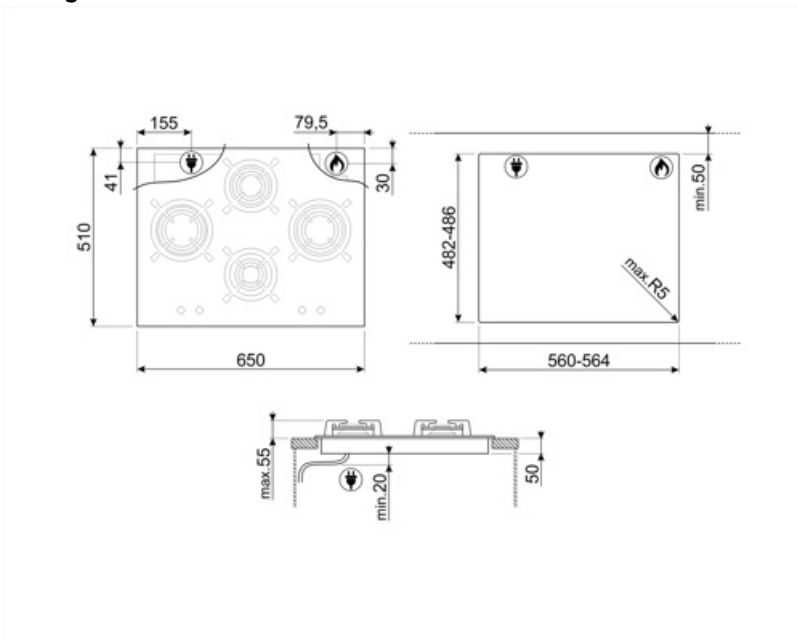

PV364LCNAU

Familie	Kookplaat
Inbouw	Vlak opbouw of vlak inbouw
Afmeting	65 cm
Voeding	Gas
Type	Gas
EAN-code	8017709259068

Design

Esthetiek	Classici
Kleur	Zwart
Afwerking	Glas
Materiaal	Glas
Type glas	Keramisch
Glazen rand	Rechte rand
Glas op staal	Ja
Pannendragers	Gietijzer
Branders	Smeg Contemporanea
Materiaal branders	Messing
Coating gasbranders	Nichelato
Type bediening	Bedieningsknoppen
Positie bediening	Voor
Aantal bedieningsknoppen	4
Kleur knoppen	Zwart
Kleur serigrafie	Grijs

Opties

Worktop Cut-Out	482-486x560-564 mm
-----------------	--------------------

Technische specificaties

Links - Gas - RP - 3.00 kW

Middenachter - Gas - SRD - 1.70 kW

Middenvoor - Gas - AUX - 1.10 kW

Rechts - Gas - RP - 2.60 kW

Gasaansluiting

Type gas	G20 Aardgas	Andere gasaansluitingen	Cylindrical
Gasaansluiting	Conisch	Nominale aansluitwaarde gas	8361,11 W
Andere sproeiers meegeleverd	G30 Vloeibaar gas GPL		

Accessoires niet inbegrepen