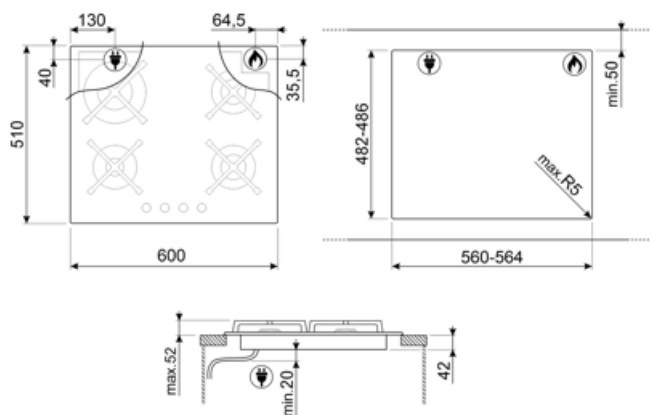

Tekniske egenskaber

UR

Forrest til venstre - Gas - AUX - 1.00 kW

Bagest til venstre - Gas - 2URP (dobbelt) - 3.60 kW

Bagest til højre - Gas - Semi-hurtig - 1.80 kW

Front-højre - Gas - Semi-hurtig - 1.80 kW

Gas-sikkerhedsventiler Ja

Automatisk tænding

Ja

Medfølgende tilbehør

Wokholder i støbejern 1

Elektrisk tilslutning

Elektrisk tilslutning,
normering (W) 1 W

Spænding (V) 220-240 V

Ledningstype Enkelt fase

Frekvens (Hz) 50/60 Hz

Strømforsyning
ledningslængde 120 cm

Stik

Nej

Gastilslutning

Gastype Naturgas G20

Gastilslutning Cylinderformet

Andre gasdyser
medfølger G30 GPL-gas, G110 Bygas

Andre givne
gasforbindelser Konisk

Gastilslutning normering 8000 W
(W)