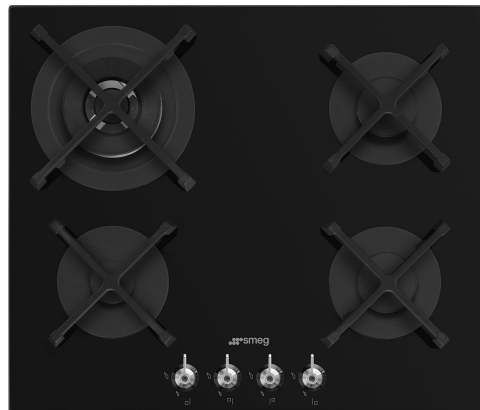

# PV364N

Produktfamilie	Kogeplade
Indbygningstype	Ultra-lav profil eller fuldt på linje
Dimension	60 cm
Strømforsyning	Gas
Type	Gaskogeplade
EAN-kode	8017709324704

## Æstetik

Æstetik	Classic
Farve	Sort
Finish	Glas
Materiale	Glas
Glastype	Standard (klar)
Glas kant	Lige kant
Glas på stål	Ja
Grydereoler	Støbejern
Brændere	Standard
Blusmateriale	Aluminium
Type af betjeningsindstilling	Betjeningsknapper
Drejeknap position	Forside
Antal betjeninger	4
Betjening farve	Ståleffekt
Logo	Silketryk
Serigrafi farve	Hvid