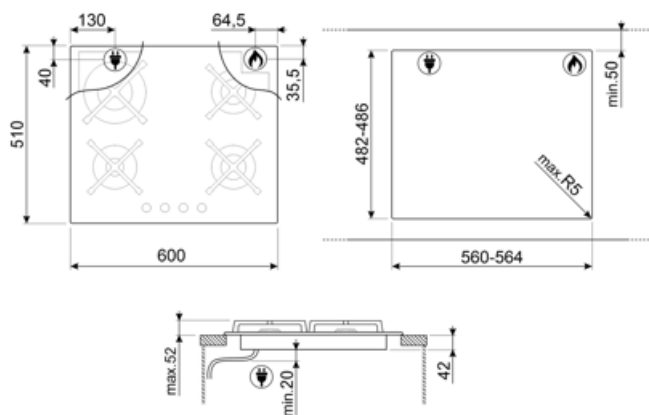

Tekniske egenskaber

UR

Forrest til venstre - Gas - AUX - 1.00 kW

Bagest til venstre - Gas - 2URP (dobbelt) - 3.60 kW

Bagest til højre - Gas - Semi-hurtig - 1.80 kW

Front-højre - Gas - Semi-hurtig - 1.80 kW

Gas-sikkerhedsventiler Ja

Automatisk tænding

Ja

Medfølgende tilbehør

Wokholder i støbejern 1

Elektrisk tilslutning

Elektrisk tilslutning,
normering (W) 1 W

Spænding (V) 220-240 V

Ledningstype Enkelt fase

Frekvens (Hz)

50/60 Hz

Strømforsyning
ledningslængde

120 cm

Stik

Nej

Gastilslutning

Gastype Naturgas G20

Gastilslutning Cylinderformet

Andre gasdyser
medfølger G30 GPL-gas, G110 Bygas

Andre givne
gasforbindelser

Konisk

Gastilslutning normering
(W) 8000 W