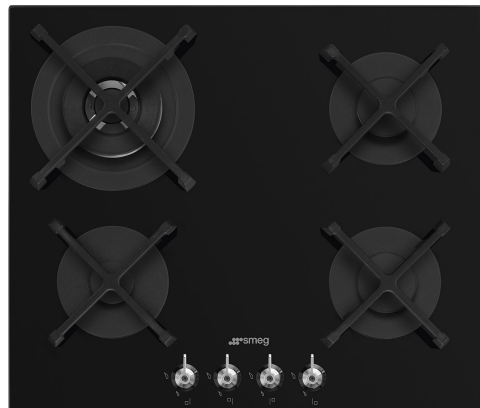

PV364N

Produktfamilie	Kogeplade
Indbygningstype	Ultra-lav profil eller fuldt på linje
Dimension	60 cm
Strømforsyning	Gas
Type	Gaskogeplade
EAN-kode	8017709324704

Æstetik

Æstetik	Classic
Farve	Sort
Finish	Glas
Materiale	Glas
Glastype	Standard (klar)
Glas kant	Lige kant
Glas på stål	Ja
Grydereoler	Støbejern
Brændere	Standard
Blusmateriale	Aluminium
Type af betjeningsindstilling	Betjeningsknapper
Drejeknap position	Forside
Antal betjeninger	4
Betjening farve	Ståleffekt
Logo	Silketryk
Serigrafi farve	Hvid

Program / Funktioner

Samlet antal gaszoner	4
Zoner i alt	4

Valgmuligheder

Udskæring af bordplade 482-486x560-564 mm

Tekniske egenskaber

UR

Forrest til venstre - Gas - AUX - 1.00 kW

Bagest til venstre - Gas - 2URP (dobbelt) - 3.60 kW

Kogesektionssæt - Cortina Creme /
Gammel messing til Gas på Glass
kogeplader

5MP800P

Kogesektionssæt - Coloniale Gold/Creme
til Gas på Glas kogeplader

WOKGHU

Cast-Iron WOK Support

5MP700AO

Kogesektionssæt - Cortina Antracit /
Gammel messing til Gas på Glas
kogeplader

5MP800A

Kogesektionssæt - Coloniale
Gold/Antracit til Gas på Glas
kogeplader

5MPV3MB

Symbols glossary

Tunge støbejernsgrydereoler: til maksimum stabilitet og styrke.

Forstærket bund: En forstærket bund, udelukkende udviklet af Smeg, består af et stållag, der er fastgjort til undersiden af glasoverfladen på al gas på glas kogeplader.