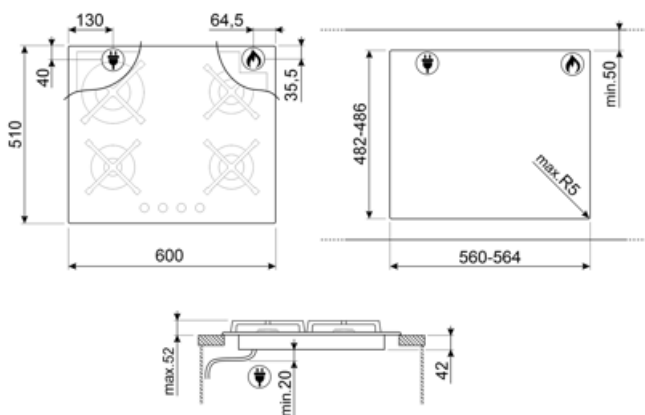

Características técnicas

UR

Anterior izquierda - Gas - AUX - 1.00 kW

Posterior izquierda - Gas - 2URP (dual) - 3.60 kW

Posterior derecha - Gas - SRD - 1.80 kW

Anterior derecha - Gas - SRD - 1.80 kW

Sistema de válvulas de seguridad Sí

Conexión automática Sí

Equipo accesorios incluidos

Rejilla de hierro forjado para wok 1

Conexión eléctrica

Datos nominales de conexión eléctrica 1 W

Frecuencia (Hz) 50/60 Hz

Tensión (V) 220-240 V

Largo del cable de alimentación 120 cm

Tipo de cable eléctrico Monofase

Enchufe No

Conexión de gas

Tipo de gas G20 gas natural

Otras conexiones de gas previstas Cónica

Conexión de gas Cilindrico

Otros inyectores de gas incluidos G30 Gas Liquido GPL, G110 Gas ciudad

Datos nominales de conexión gas 8000 W