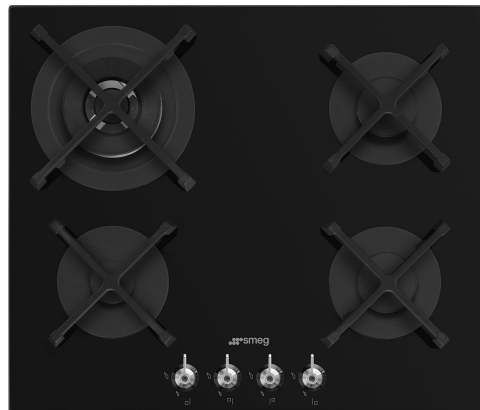

PV364N

| | |
|--------------|----------------------------|
| Familia | Encimera de cocción |
| Instalación | Perfil semifilo o enrasada |
| Dimensión | 60 cm |
| Alimentación | Gas |
| Tipología | Gas |
| Código EAN | 8017709324704 |

Estética

| | |
|----------------------------|------------------------|
| Estética | Clásica |
| Color | Negro |
| Acabado | Vidrio |
| Material | Vidrio |
| Tipo de vidrio | Estándar (claro) |
| Borde de vidrio | Borde recto |
| Cristal en acero | Sí |
| Rejillas | Parrillas de fundición |
| Quemadores | Estándar |
| Material de los quemadores | Aluminio |
| Tipo de regulación mandos | Mandos |
| Posición mandos | Frontal |
| N.º de mandos | 4 |
| Color mandos | Efecto inox |
| Logo | Serigrafiado |
| Color de la serigrafía | Blanco |

5MPV3MB

Symbols glossary

Rejillas de hierro fundido: estas rejillas son resistentes a altas temperaturas. Sólidos y robustos, han sido diseñados para facilitar el movimiento y el reposicionamiento de las ollas en la superficie.

Glass-on-Steel: la solución Glass-on-Steel provista en placas y fregaderos de vidrio Smeg, tiene una lámina de acero inoxidable debajo del vidrio. Estéticamente invisible, este recurso aumenta la robustez de la parte superior: de hecho, incluso en el caso de una rotura accidental, las astillas no se dispersan, sino que permanecen unidas a la parte superior.