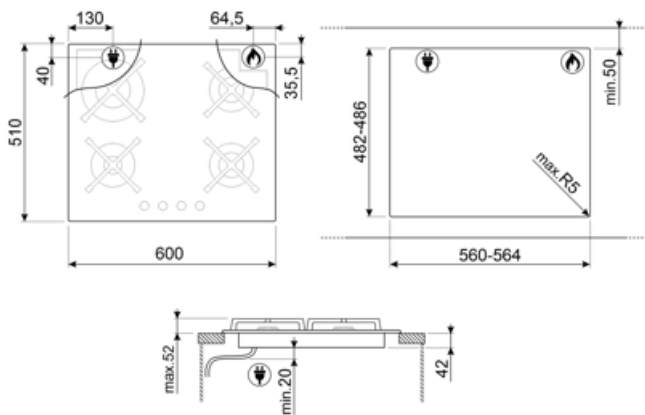

Tekniset ominaisuudet

UR

Edessä vasemmalla - Kaasu - AUX - 1.00 kW

Takana vasemmalla - Kaasu - 2URP (kaksois) - 3.60 kW

Takana oikealla - Kaasu - SRD - 1.80 kW

Edessä oikealla - Kaasu - SRD - 1.80 kW

Kaasun turvaventtiilit Kyllä

Automaattinen sytytys Kyllä

Mukana tulevat lisävarusteet

Valurautainen wokpannuteline 1

Sähköliitântä

Sähköliitântäteho (W) 1 W

Jännite (V) 220-240 V

Johdon tyyppi Yksi vaihe

Taajuus (Hz) 50/60 Hz

Sähköjohdon pituus (cm) 120 cm

Sähköpistokkeen tyyppi Ei

Kaasuliitântä

Kaasun tyyppi G20 maakaasu
Kaasuliitântä Sylinterinmuotoinen
Muut mukana toimitettavat suuttimet G30 GPL nestekaasu, G110 kaupunkikaasu

Muut mukana tulevat kaasusuuttimet Kartiomainen

Kaasun tehotaso 8000 W