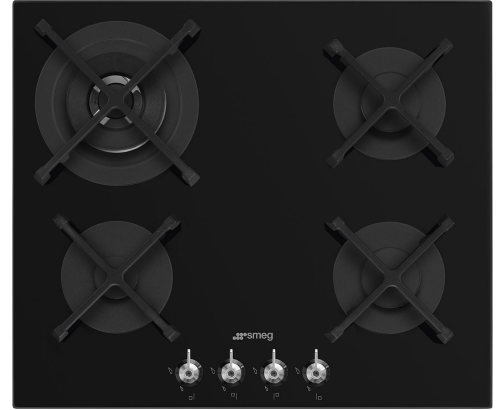

PV364N

| | |
|---------------------------|-----------------------|
| Tuoteryhmä | Keittotasotaso |
| Kalusteeseen sijoitettava | Ultra-matala profiili |
| Mitat | 60 cm |
| Virtalähde | Kaasu |
| Tyyppi | Kaasu |
| EAN-koodi | 8017709324704 |

Estetiikka

| | |
|-----------------------|--------------------------------------|
| Estetiikka | Classic |
| Väri | Musta |
| Pinnan viimeistely | Lasi |
| Materiaali | Lasi |
| Glass type | Vakio |
| Lasireuna | Suora reuna |
| Lasi ja teräs | Kyllä |
| Keittoastioiden tuet | Valurauta |
| Polttimet | Tavallinen |
| Polttimien materiaali | Alumiini |
| Säätimien tyyppi | Säätimet |
| Säätönappien sijainti | Etuosaa |
| Säätimien lukumäärä | 4 |
| Säätimien väri | Yksityiskohdat ruostumatonta terästä |
| Logo | Silkkipainettu |
| Väri | Valkoinen |

Raskaan käytön valurautaiset keittorilät: maksimaalista vakautta ja lujuutta varten.

Vahvistettu alusta: Smeg on valmistanut vahvistetun alustan eksklusiivisesti, ja siihen kuuluu teräskerros, joka on kiinnitetty lasipinnan alle kaikissa lasisissa kaasutasoissa.