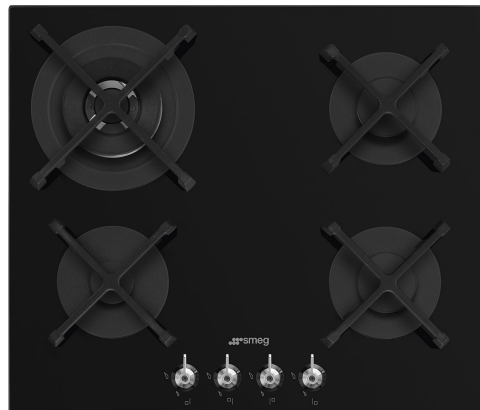

PV364N

Tuoteryhmä	Keittotaso
Kalusteeseen sijoitettava	Ultra-matala profiili
Mitat	60 cm
Virtalähde	Kaasu
Tyyppi	Kaasu
EAN-koodi	8017709324704

Estetiikka

Estetiikka	Classic
Väri	Musta
Pinnan viimeistely	Lasi
Materiaali	Lasi
Glass type	Vakio
Lasireuna	Suora reuna
Lasi ja teräs	Kyllä
Keittoastioiden tuet	Valurauta
Polttimet	Tavallinen
Polttimien materiaali	Alumiini
Säätimien tyyppi	Säätimet
Säätönappien sijainti	Etuosa
Säätimien lukumäärä	4
Säätimien väri	Yksityiskohdat ruostumatonta terästä
Väri	Valkoinen

Ohjelmat/toiminnot

Kaasukeittoalueita yhteensä	4
Keittoalueita yhteensä	4

Vaihtoehdot

Työtason profiili	482-486x560-564 mm
-------------------	--------------------

Tekniset ominaisuudet

UR

Edessä vasemmalla - Kaasu - AUX - 1.00 kW

5MP1GOGB3

Symbols glossary (TT)

Raskaan käytön valurautaiset keittorilät: maksimaalista vakautta ja lujuutta varten.

Vahvistettu alusta: Smeg on valmistanut vahvistetun alustan eksklusiivisesti, ja siihen kuuluu teräskerros, joka on kiinnitetty lasipinnan alle kaikissa lasisissa kaasutasoissa.